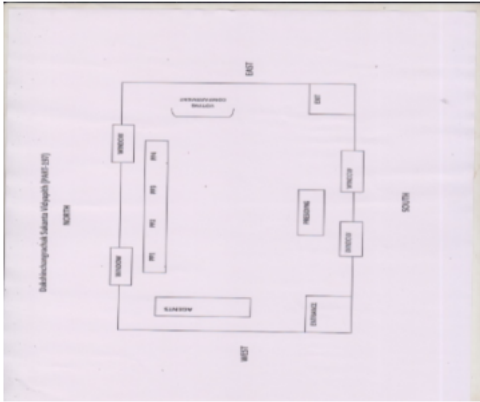

নির্বাচক নিবন্ধন আধিকারিকের স্বাক্ষর

Nazri Naksha

Google Map View

Polling Station Building Front View

Polling Station Front View

Cad View

Key MAP View

বিধানসভা নির্বাচনক্ষেত্রের নং, নাম : 206-ময়না  
ভাগ নং, নাম : 1-দক্ষিণ চংরাচক উত্তর পাড়া