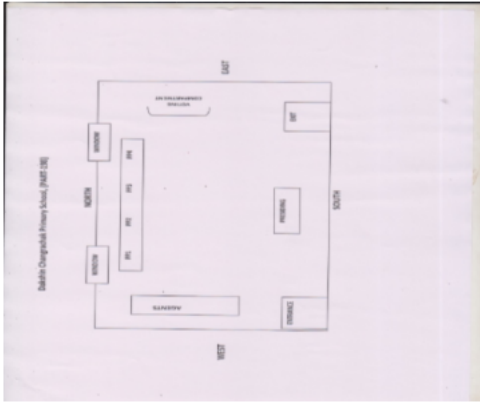

নির্বাচক নিবন্ধন আধিকারিকের স্বাক্ষর

Nazri Naksha

Google Map View

Polling Station Building Front View

Polling Station Front View

Cad View

Key MAP View

বিধানসভা নির্বাচনক্ষেত্রের নং, নাম : 206-ময়না  
ভাগ নং, নাম : 1-দক্ষিণ চংরাচক দক্ষিণ পাড়া