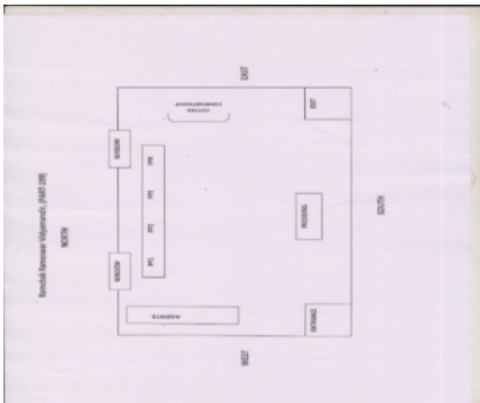

নির্বাচক নিবন্ধন আধিকারিকের স্বাক্ষর

Nazri Naksha

Google Map View

Polling Station Building Front View

Polling Station Front View

Cad View

Key MAP View

| | | | | | |
|---|------------------|--|------------------|---|------------------|
| 1 নাম : ছবি বাড়ই (মণ্ডল) স্বামীর নাম: পরেশ চন্দ্র মণ্ডল বাড়ির নং : নু বয়স : 56 লিঙ্গ : মহিলা | WB/30/203/435483 | 2 নাম : পুষ্প কর স্বামীর নাম: খোকন কর বাড়ির নং : n0159 বয়স : 70 লিঙ্গ : মহিলা | UPM2285336 | 3 নাম : উত্তম কর পিতার নাম: খোকন চন্দ্র কর বাড়ির নং : n0159 বয়স : 37 লিঙ্গ : পুরুষ | UPM1290873 |
| 4 নাম : মঞ্জু কায়েত পিতার নাম: আনন্দ কায়েত বাড়ির নং : N004 বয়স : 28 লিঙ্গ : মহিলা | UPM1914142 | 5 নাম : সূচিত্রা কায়েত স্বামীর নাম: নন্দ কায়েত বাড়ির নং : n0004 বয়স : 51 লিঙ্গ : মহিলা | WB/30/203/420995 | 6 নাম : সুমিত্রা ভৌমিক কায়েত স্বামীর নাম: সৌমেন কায়েত বাড়ির নং : n0003 বয়স : 28 লিঙ্গ : মহিলা | UPM1885896 |
| 7 নাম : মল্লিকা কায়েত পিতার নাম: চন্দন কায়েত বাড়ির নং : n0004 বয়স : 30 লিঙ্গ : মহিলা | UPM1805043 | 8 নাম : নিলীমা কায়েত স্বামীর নাম: আনন্দ কায়েত বাড়ির নং : n0004 বয়স : 48 লিঙ্গ : মহিলা | GQG1374370 | 9 নাম : অরূপ কায়েত পিতার নাম: আনন্দ কায়েত বাড়ির নং : N0004 বয়স : 25 লিঙ্গ : পুরুষ | UPM2207199 |
| 10 নাম : সুভাষিণী কায়েত পিতার নাম: চন্দন কায়েত বাড়ির নং : N0008 বয়স : 25 লিঙ্গ : পুরুষ | UPM2207207 | 11 নাম : সৈকত কায়েত পিতার নাম: মলয় কায়েত বাড়ির নং : এন005 বয়স : 26 লিঙ্গ : পুরুষ | UPM2000354 | 12 নাম : সুসীতা কায়েত পিতার নাম: নিলয় কায়েত বাড়ির নং : এন0006 বয়স : 25 লিঙ্গ : মহিলা | UPM2452068 |
| 13 নাম : মলয় কায়েত পিতার নাম: শ্রীনিবাস কায়েত বাড়ির নং : n0005 বয়স : 56 লিঙ্গ : পুরুষ | WB/30/203/420209 | 14 নাম : শ্রীনিবাস চন্দ্র কায়েত পিতার নাম: কোকিল কায়েত বাড়ির নং : n0005 বয়স : 87 লিঙ্গ : পুরুষ | WB/30/203/420084 | 15 নাম : নন্দ কায়েত পিতার নাম: বেনী কায়েত বাড়ির নং : n0004 বয়স : 50 লিঙ্গ : পুরুষ | UPM1375088 |
| 16 নাম : প্রনতী কায়েত স্বামীর নাম: চন্দন কায়েত বাড়ির নং : n0004 বয়স : 51 লিঙ্গ : মহিলা | WB/30/203/420265 | 17 নাম : চন্দন কায়েত পিতার নাম: বেনীমাধব কায়েত বাড়ির নং : n0004 বয়স : 53 লিঙ্গ : পুরুষ | WB/30/203/420976 | 18 নাম : সৌমেন কায়েত পিতার নাম: সুনীল কুমার কায়েত বাড়ির নং : n0003 বয়স : 36 লিঙ্গ : পুরুষ | UPM1466044 |
| 19 নাম : সজল কায়েত পিতার নাম: শ্রীনিবাস কায়েত বাড়ির নং : n0005 বয়স : 48 লিঙ্গ : পুরুষ | GQG1373943 | 20 নাম : নির্মালা কায়েত স্বামীর নাম: পশুপতি কায়েত বাড়ির নং : n0007 বয়স : 78 লিঙ্গ : মহিলা | WB/30/203/420207 | 21 নাম : সঞ্জয় কায়েত পিতার নাম: পশুপতি কায়েত বাড়ির নং : n0007 বয়স : 57 লিঙ্গ : পুরুষ | WB/30/203/420286 |
| 22 নাম : সুকুমার কায়েত পিতার নাম: গৌরাজ কায়েত বাড়ির নং : n0008 বয়স : 42 লিঙ্গ : পুরুষ | GQG2490647 | 23 নাম : মিনাক্ষী দাস (কায়েত) স্বামীর নাম: সুকুমার কায়েত বাড়ির নং : n0008 বয়স : 41 লিঙ্গ : মহিলা | UPM0820266 | 24 নাম : সুরজিত কায়েত পিতার নাম: গৌরাজ কায়েত বাড়ির নং : n0008 বয়স : 40 লিঙ্গ : পুরুষ | GQG2490639 |
| 25 নাম : বিজলী জানা (কায়েত) স্বামীর নাম: সুরজিত কায়েত বাড়ির নং : n0008 বয়স : 35 লিঙ্গ : মহিলা | UPM1750884 | 26 নাম : সীতা কায়েত স্বামীর নাম: গৌরাজ কায়েত বাড়ির নং : n0008 বয়স : 58 লিঙ্গ : মহিলা | WB/30/203/420422 | 27 নাম : গৌরাজ কায়েত পিতার নাম: নিরঞ্জন কায়েত বাড়ির নং : n0006 বয়স : 63 লিঙ্গ : পুরুষ | WB/30/203/420423 |
| 28 নাম : অতনু কায়েত পিতার নাম: সঞ্জয় কায়েত বাড়ির নং : n0007 বয়স : 31 লিঙ্গ : পুরুষ | UPM1646561 | 29 নাম : অর্চনা কায়েত স্বামীর নাম: সঞ্জয় কায়েত বাড়ির নং : n0007 বয়স : 53 লিঙ্গ : মহিলা | WB/30/203/420598 | 30 নাম : সোমা কায়েত স্বামীর নাম: নীলয় কায়েত বাড়ির নং : n0006 বয়স : 51 লিঙ্গ : মহিলা | WB/30/203/420399 |