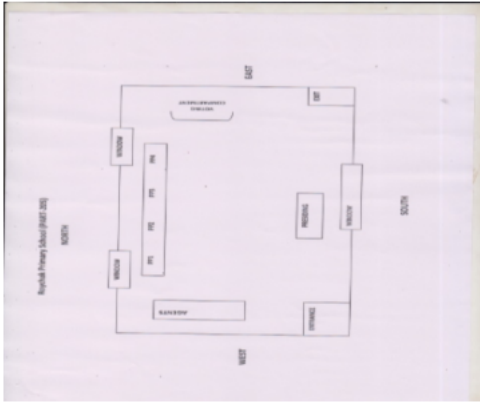

নির্বাচক নিবন্ধন আধিকারিকের স্বাক্ষর

Nazri Naksha

Google Map View

Polling Station Building Front View

Polling Station Front View

Cad View

Key MAP View

1 নাম : নকুলচন্দ্র খাটুয়া পিতার নাম: গোকুলচন্দ্র খাটুয়া বাড়ির নং : n0010 বয়স : 70 লিঙ্গ : পুরুষ	WB/30/203/432206	2 নাম : নিশিকান্ত খাটুয়া পিতার নাম: নকুল চন্দ্র খাটুয়া বাড়ির নং : n0010 বয়স : 41 লিঙ্গ : পুরুষ	GQG2495943	3 নাম : দুলাল খাটুয়া পিতার নাম: নকুল চন্দ্র খাটুয়া বাড়ির নং : n0010 বয়স : 32 লিঙ্গ : পুরুষ	UPM1549567
4 নাম : তরুণ খাটুয়া পিতার নাম: নারায়ণ খাটুয়া বাড়ির নং : n0011 বয়স : 44 লিঙ্গ : পুরুষ	GQG2239150	5 নাম : পম্পা খাটুয়া স্বামীর নাম: তরুণ খাটুয়া বাড়ির নং : n0011 বয়স : 43 লিঙ্গ : মহিলা	GQG2239168	6 নাম : শচীন্দ্রনাথ খাটুয়া পিতার নাম: গোকুলচন্দ্র খাটুয়া বাড়ির নং : n0012 বয়স : 80 লিঙ্গ : পুরুষ	WB/30/203/432091
7 নাম : গীতারানী খাটুয়া স্বামীর নাম: শচীন্দ্র খাটুয়া বাড়ির নং : n0012 বয়স : 71 লিঙ্গ : মহিলা	GQG1521921	8 নাম : লক্ষীকান্ত খাটুয়া পিতার নাম: শচীন্দ্র খাটুয়া বাড়ির নং : n0012 বয়স : 53 লিঙ্গ : পুরুষ	WB/30/203/432042	9 নাম : সূর্য্য কান্ত খাটুয়া পিতার নাম: শচীন্দ্র নাথ খাটুয়া বাড়ির নং : n0012 বয়স : 42 লিঙ্গ : পুরুষ	GQG2494805
10 নাম : অসীমা খাটুয়া স্বামীর নাম: সূর্য্যকান্ত খাটুয়া বাড়ির নং : n0012 বয়স : 40 লিঙ্গ : মহিলা	GQG2495950	11 নাম : বিনোদবিহারী খাটুয়া পিতার নাম: কানাই খাটুয়া বাড়ির নং : n0013 বয়স : 67 লিঙ্গ : পুরুষ	WB/30/203/432599	12 নাম : ভানুরাম খাটুয়া পিতার নাম: কানাই খাটুয়া বাড়ির নং : n0013 বয়স : 62 লিঙ্গ : পুরুষ	WB/30/203/432679
13 নাম : স্বপ্নারানী খাটুয়া স্বামীর নাম: ভানুরাম খাটুয়া বাড়ির নং : n0013 বয়স : 53 লিঙ্গ : মহিলা	WB/30/203/432093	14 নাম : স্বপ্না খাটুয়া পিতার নাম: কানাই খাটুয়া বাড়ির নং : n0013 বয়স : 58 লিঙ্গ : পুরুষ	WB/30/203/432537	15 নাম : সিদ্ধুবালা খাটুয়া স্বামীর নাম: স্বপ্না খাটুয়া বাড়ির নং : n0013 বয়স : 55 লিঙ্গ : মহিলা	WB/30/203/432566
16 নাম : সুচিত্রারানী খাটুয়া স্বামীর নাম: বিনোদ খাটুয়া বাড়ির নং : n0013 বয়স : 57 লিঙ্গ : মহিলা	WB/30/203/432706	17 নাম : আল্পনা খাটুয়া স্বামীর নাম: মিলন খাটুয়া বাড়ির নং : n0024 বয়স : 47 লিঙ্গ : মহিলা	GQG1520998	18 নাম : মিলনকুমার খাটুয়া পিতার নাম: অশ্বিনীকুমার খাটুয়া বাড়ির নং : n0024 বয়স : 50 লিঙ্গ : পুরুষ	GQG2494797
19 নাম : মদন মোহন খাটুয়া পিতার নাম: অশ্বিনী খাটুয়া বাড়ির নং : n0024 বয়স : 41 লিঙ্গ : পুরুষ	GQG2495935	20 নাম : সরস্বতী খাটুয়া স্বামীর নাম: অশ্বিনী খাটুয়া বাড়ির নং : n0024 বয়স : 67 লিঙ্গ : মহিলা	WB/30/203/432319	21 নাম : অশ্বিনী খাটুয়া পিতার নাম: কানাই খাটুয়া বাড়ির নং : n0024 বয়স : 71 লিঙ্গ : পুরুষ	WB/30/203/432455
22 নাম : লক্ষীরানী খাটুয়া স্বামীর নাম: শ্যামল খাটুয়া বাড়ির নং : n0014 বয়স : 45 লিঙ্গ : মহিলা	GQG1521939	23 নাম : শ্যামল খাটুয়া পিতার নাম: বলাই খাটুয়া বাড়ির নং : n0014 বয়স : 47 লিঙ্গ : পুরুষ	GQG1675172	24 নাম : গীতা খাটুয়া স্বামীর নাম: বলাই খাটুয়া বাড়ির নং : n0014 বয়স : 66 লিঙ্গ : মহিলা	WB/30/203/432615
25 নাম : সুজন খাটুয়া পিতার নাম: শ্যামল খাটুয়া বাড়ির নং : এন0014 বয়স : 21 লিঙ্গ : পুরুষ	UPM2553287	26 নাম : বিশ্বজিৎ খাটুয়া পিতার নাম: বিনোদ খাটুয়া বাড়ির নং : n0013 বয়স : 30 লিঙ্গ : পুরুষ	UPM1727650	27 নাম : প্রতিমা খাটুয়া স্বামীর নাম: লক্ষীকান্ত খাটুয়া বাড়ির নং : n0012 বয়স : 46 লিঙ্গ : মহিলা	GQG1520634
28 নাম : প্রতিমা খাটুয়া স্বামীর নাম: মোহন খাটুয়া বাড়ির নং : n0024 বয়স : 36 লিঙ্গ : মহিলা	UPM1186303	29 নাম : মোহন খাটুয়া পিতার নাম: অশ্বিনী খাটুয়া বাড়ির নং : n0024 বয়স : 42 লিঙ্গ : পুরুষ	GQG2682292	30 নাম : মিঠু খাটুয়া স্বামীর নাম: সুশান্ত খাটুয়া বাড়ির নং : n0078 বয়স : 31 লিঙ্গ : মহিলা	UPM1648336