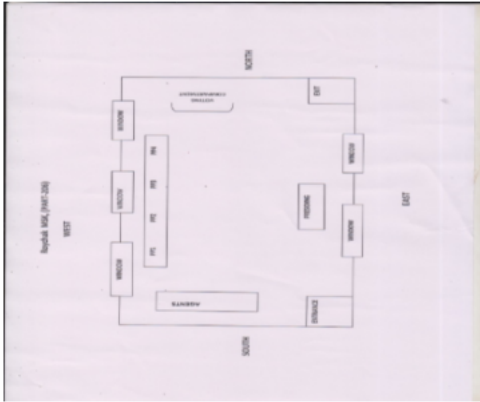

নির্বাচক নিবন্ধন আধিকারিকের স্বাক্ষর

Nazri Naksha

Google Map View

Polling Station Building Front View

Polling Station Front View

Cad View

Key MAP View

বিধানসভা নির্বাচনক্ষেত্রের নং, নাম : 206-ময়না
ভাগ নং, নাম : 1-রায়চক উত্তর পাড়া