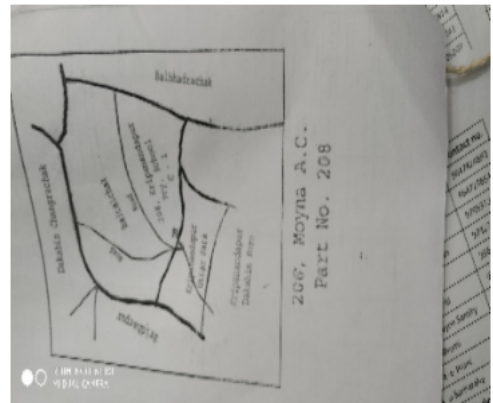

নির্বাচক নিবন্ধন আধিকারিকের স্বাক্ষর

Nazri Naksha

Google Map View

Polling Station Building Front View

Polling Station Front View

Cad View

Key MAP View

1 নাম : বৈশাখী ঘোড়াই জানা স্বামীর নাম: গৌরাজ জানা বাড়ির নং : N0034 বয়স : 25 লিঙ্গ : মহিলা	UPM2190825 ফটো উপলব্ধ	2 নাম : অঙ্কিতা ঘোড়াই মাইতি স্বামীর নাম: পিন্টু মাইতি বাড়ির নং : এন0052 বয়স : 25 লিঙ্গ : মহিলা	UPM2397255 ফটো উপলব্ধ	3 নাম : অমিতাভ জানা পিতার নাম: মানস জানা বাড়ির নং : এন0033 বয়স : 27 লিঙ্গ : পুরুষ	UPM2067767 ফটো উপলব্ধ
4 নাম : পৌতম জানা পিতার নাম: সুশীল জানা বাড়ির নং : N0098 বয়স : 25 লিঙ্গ : পুরুষ	UPM2190775 ফটো উপলব্ধ	5 নাম : প্রদীপ জানা পিতার নাম: সুকুমার জানা বাড়ির নং : এন0103 বয়স : 25 লিঙ্গ : পুরুষ	UPM2190841 ফটো উপলব্ধ	6 নাম : সুব্রত জানা পিতার নাম: সুধাকৃষ্ণ জানা বাড়ির নং : এন0103 বয়স : 35 লিঙ্গ : পুরুষ	UPM2382992 ফটো উপলব্ধ
7 নাম : আঙ্গুর জানা স্বামীর নাম: বিভূতী জানা বাড়ির নং : N0031 বয়স : 78 লিঙ্গ : মহিলা	UPM2190965 ফটো উপলব্ধ	8 নাম : ময়না জানা(বর্মন) স্বামীর নাম: অশ্বিনী বর্মন বাড়ির নং : N0058 বয়স : 28 লিঙ্গ : মহিলা	UPM1914555 ফটো উপলব্ধ	9 নাম : গৌরাজ দাস পিতার নাম: খোকণ দাস বাড়ির নং : এন0038 বয়স : 23 লিঙ্গ : পুরুষ	UPM2405413 ফটো উপলব্ধ
10 নাম : সৌমিত্রা প্রামাণিক পিতার নাম: কৃষ্ণ কান্ত প্রামাণিক বাড়ির নং : এন0117 বয়স : 23 লিঙ্গ : পুরুষ	UPM2382562 ফটো উপলব্ধ	11 নাম : রাধারানী প্রামাণিক বর্মন স্বামীর নাম: চন্দন বর্মন বাড়ির নং : এন007 বয়স : 27 লিঙ্গ : মহিলা	UPM2014736 ফটো উপলব্ধ	12 নাম : সাবিত্রী পাঁজা প্রামাণিক স্বামীর নাম: সুনন্ত প্রামাণিক বাড়ির নং : N0125 বয়স : 29 লিঙ্গ : মহিলা	UPM2014686 ফটো উপলব্ধ
13 নাম : দীপঙ্কর প্রামাণিক পিতার নাম: রঞ্জিত প্রামাণিক বাড়ির নং : N000 বয়স : 28 লিঙ্গ : পুরুষ	UPM1951789 ফটো উপলব্ধ	14 নাম : শুভদীপ পাঁজা পিতার নাম: শংকর পাঁজা বাড়ির নং : এন0041 বয়স : 28 লিঙ্গ : পুরুষ	UPM2014728 ফটো উপলব্ধ	15 নাম : কবিতা পাল স্বামীর নাম: সমীর হাজরা বাড়ির নং : এন0069 বয়স : 39 লিঙ্গ : মহিলা	UPM2014744 ফটো উপলব্ধ
16 নাম : সরস্বতী বর্মন স্বামীর নাম: শম্ভু বর্মন বাড়ির নং : এন0016 বয়স : 22 লিঙ্গ : মহিলা	UPM2453918 ফটো উপলব্ধ	17 নাম : অশ্বিনী বর্মন পিতার নাম: বলরাম বর্মন বাড়ির নং : n0014 বয়স : 34 লিঙ্গ : পুরুষ	UPM1376979 ফটো উপলব্ধ	18 নাম : মিতালী মাল স্বামীর নাম: মিত্রন মাল বাড়ির নং : মাল পাড়া বয়স : 23 লিঙ্গ : মহিলা	UPM2508166 ফটো উপলব্ধ
19 নাম : লক্ষ্মণ বর্মন পিতার নাম: গোবিন্দ বর্মন বাড়ির নং : n0016 বয়স : 58 লিঙ্গ : পুরুষ	UPM2416261 ফটো উপলব্ধ	20 নাম : সাখী বর্মন স্বামীর নাম: বাবুলাল বর্মন বাড়ির নং : এন0092 বয়স : 23 লিঙ্গ : মহিলা	UPM2397339 ফটো উপলব্ধ	21 নাম : রিয়া প্রামাণিক বর্মন স্বামীর নাম: সৌরভ বর্মন বাড়ির নং : এন0092 বয়স : 24 লিঙ্গ : মহিলা	UPM2404598 ফটো উপলব্ধ
22 নাম : সৌরভ বর্মন পিতার নাম: অরুণ বর্মন বাড়ির নং : এন0092 বয়স : 23 লিঙ্গ : পুরুষ	UPM2405348 ফটো উপলব্ধ	23 নাম : শ্রাবণী বর্মন পিতার নাম: সুবল চন্দ্র বর্মন বাড়ির নং : এন0010 বয়স : 23 লিঙ্গ : মহিলা	UPM2394385 ফটো উপলব্ধ	24 নাম : সুব্রত মাইতি পিতার নাম: বিধুভূসন মাইতি বাড়ির নং : এন0005 বয়স : 23 লিঙ্গ : পুরুষ	UPM2394468 ফটো উপলব্ধ
25 নাম : সিদ্ধার্থ শঙ্কর বর্মন পিতার নাম: লালমোহন বর্মন বাড়ির নং : এন0073 বয়স : 23 লিঙ্গ : পুরুষ	UPM2395903 ফটো উপলব্ধ	26 নাম : সাহেব বর্মন পিতার নাম: লক্ষ্মণ বর্মন বাড়ির নং : N0016 বয়স : 25 লিঙ্গ : পুরুষ	UPM2190726 ফটো উপলব্ধ	27 নাম : প্রণতী বর্মন পিতার নাম: গদাধর বর্মন বাড়ির নং : এন0010 বয়স : 23 লিঙ্গ : মহিলা	UPM2351062 ফটো উপলব্ধ
28 নাম : শিখা রানী বর্মন পিতার নাম: নিতাই বর্মন বাড়ির নং : 3 বয়স : 30 লিঙ্গ : মহিলা	UPM1807130 ফটো উপলব্ধ	29 নাম : সুব্রত বর্মন পিতার নাম: সৌরহরি বর্মন বাড়ির নং : n0008 বয়স : 29 লিঙ্গ : পুরুষ	UPM1807122 ফটো উপলব্ধ	30 নাম : আল্পনা রায় (বর্মন) স্বামীর নাম: মিন্টু বর্মন বাড়ির নং : n0014 বয়স : 41 লিঙ্গ : মহিলা	UPM1807114 ফটো উপলব্ধ