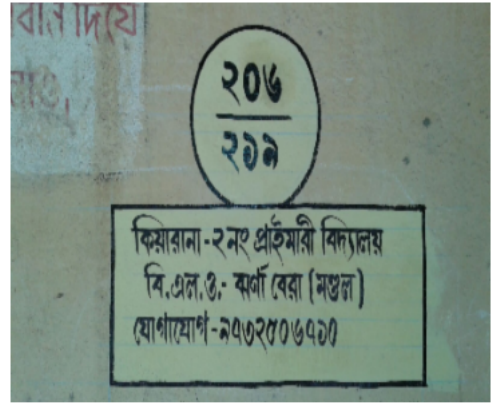

নির্বাচক তালিকা 2026 S25 পশ্চিমবঙ্গ

বিধানসভা নির্বাচনক্ষেত্রের নং, নাম ও সংরক্ষণের স্থিতি : 206 - ময়না (সাধারণ)		অংশ নং : 219			
বিধানসভা নির্বাচনক্ষেত্রটি যে লোকসভা নির্বাচনক্ষেত্রের / ক্ষেত্রসমূহের অন্তর্ভুক্ত তার নং, নাম ও সংরক্ষণ স্থিতি : 30 - তমলুক (সাধারণ)					
1. সংশোধনের পূর্ণ বিবরণ					
সংশোধনের বৎসর :	2026	নির্বাচক তালিকার পরিচিতি :			
ভিত্তি তারিখ :	01-01-2026	বিশেষ নিবিড় সংশোধনী ২০২৬-এর চূড়ান্ত ভোটার তালিকা			
সংশোধনের প্রকৃতি :	বিশেষ নিবিড় সংশোধনী 2026				
প্রকাশনার তারিখ :	28-02-2026				
2. অংশ ও নির্বাচনী এলাকার পূর্ণ বিবরণ :					
অংশের ভাগ নং ও নাম :					
1-কিয়ারানা (পশ্চিম) উত্তর পাড়া					
2-কিয়ারানা (পূর্ব) উত্তর পাড়া					
		প্রধান শহর/গ্রাম	: কিয়ারানা		
		ওয়ার্ড	:		
		থানা	: ময়না		
		গ্রাম পঞ্চগায়েত	: গোজিনা		
		ব্লক	: ময়না		
		মহকুমা	: তমলুক		
		জেলা	: পূর্ব মেদিনীপুর		
		পিন	: 721642		
3. ভোট গ্রহন কেন্দ্রের পূর্ণ বিবরণ :					
ভোট গ্রহন কেন্দ্রের নং, নাম :		ভোট গ্রহন কেন্দ্রের শ্রেণী :		গ্রামীণ	
219 - কিয়ারানা 2নং প্রাইমারী স্কুল		এই অংশে সহায়ক ভোটগ্রহন কেন্দ্রের সংখ্যা		0	
ভোট গ্রহন কেন্দ্রের ঠিকানা :		:			
কিয়ারানা 2নং প্রাইমারী স্কুল, কিয়ারানা					
4. নির্বাচকের সংখ্যা :					
প্রথম ক্রমিক নং	শেষ ক্রমিক নং	মোট সংখ্যা			
		পুরুষ	মহিলা	তৃতীয় লিঙ্গ	মোট
1	1197	608	586	0	1194

নির্বাচক নিবন্ধন আধিকারিকের স্বাক্ষর

Nazri Naksha

Google Map View

Polling Station Building Front View

Polling Station Front View

Cad View

Key MAP View

বিধানসভা নির্বাচনক্ষেত্রের নং, নাম : 206-ময়না
ভাগ নং, নাম : 1-কিয়ারানা (পশ্চিম) উত্তর পাড়া