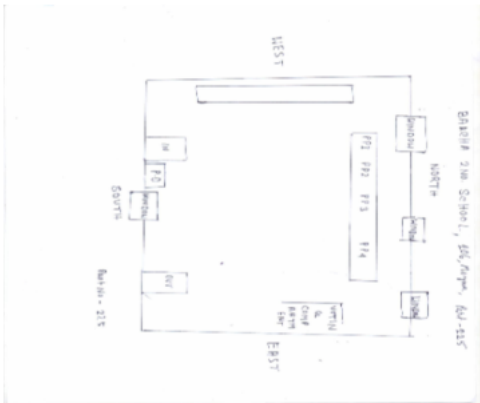

নির্বাচক নিবন্ধন আধিকারিকের স্বাক্ষর

Nazri Naksha

Google Map View

Polling Station Building Front View

Polling Station Front View

Cad View

Key MAP View

বিধানসভা নির্বাচনক্ষেত্রের নং, নাম : 206-ময়না
ভাগ নং, নাম : 1-বাকচা (পশ্চিম) দক্ষিণ পাড়া