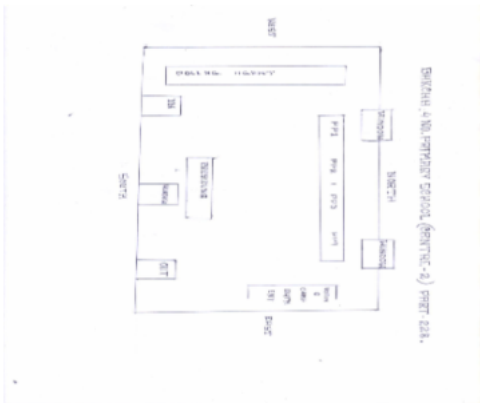

নির্বাচক নিবন্ধন আধিকারিকের স্বাক্ষর

Nazri Naksha

Google Map View

Polling Station Building Front View

Polling Station Front View

Cad View

Key MAP View

বিধানসভা নির্বাচনক্ষেত্রের নং, নাম : 206-ময়না  
ভাগ নং, নাম : 1-বাকচা (পূর্ব)উত্তর পাড়া