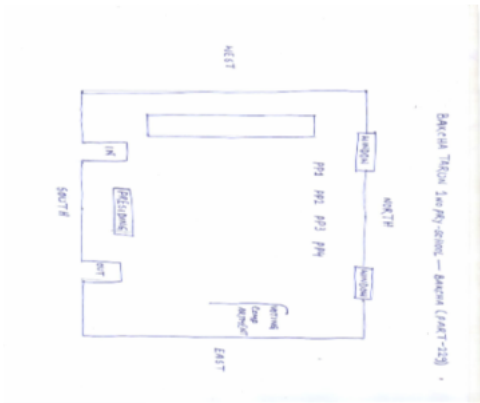

নির্বাচক নিবন্ধন আধিকারিকের স্বাক্ষর

Nazri Naksha

Google Map View

Polling Station Building Front View

Polling Station Front View

Cad View

Key MAP View

বিধানসভা নির্বাচনক্ষেত্রের নং, নাম : 206-ময়না
ভাগ নং, নাম : 1-বাকচা(পূর্ব) পশ্চিম পাড়া