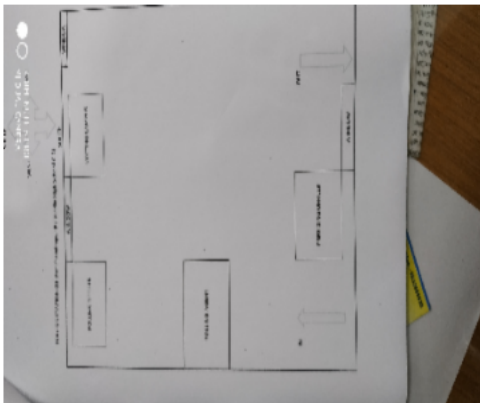

নির্বাচক নিবন্ধন আধিকারিকের স্বাক্ষর

Nazri Naksha

Google Map View

Polling Station Building Front View

Polling Station Front View

Cad View

Key MAP View

বিধানসভা নির্বাচনক্ষেত্রের নং, নাম : 206-ময়না  
ভাগ নং, নাম : 1-রামচন্দ্রপুর উত্তর পশ্চিমপাড়া