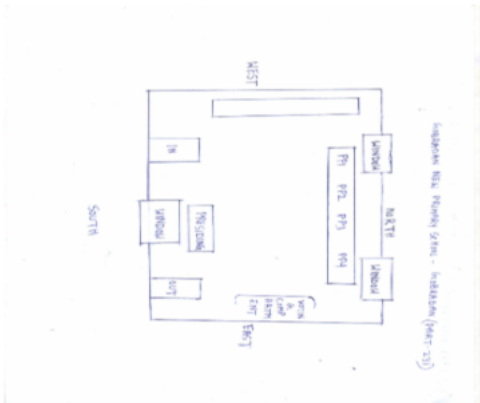

নির্বাচক নিবন্ধন আধিকারিকের স্বাক্ষর

Nazri Naksha

Google Map View

Polling Station Building Front View

Polling Station Front View

Cad View

Key MAP View

1 নাম : প্রসাদ ভূঞা পিতার নাম: বিভূতী ভূঞা বাড়ির নং : n0072 বয়স : 58 লিঙ্গ : পুরুষ	UPM2081644 ফটো উপলব্ধ	2 নাম : সুলেখা ভূঞা স্বামীর নাম: নারায়ণ ভূঞা বাড়ির নং : n0072 বয়স : 37 লিঙ্গ : মহিলা	UPM1191386 ফটো উপলব্ধ	3 নাম : রেখা রানী ভূঞা স্বামীর নাম: প্রসাদ ভূঞা বাড়ির নং : n0072 বয়স : 51 লিঙ্গ : মহিলা	UPM2081859 ফটো উপলব্ধ
4 নাম : বাংলা রানি ভূঞা স্বামীর নাম: চন্দন ভূঞা বাড়ির নং : n0072 বয়স : 72 লিঙ্গ : মহিলা	UPM2131902 ফটো উপলব্ধ	5 নাম : চন্দন কুমার ভূঞা পিতার নাম: বিভূতী ভূঞা বাড়ির নং : n0072 বয়স : 79 লিঙ্গ : পুরুষ	UPM2130342 ফটো উপলব্ধ	6 নাম : কল্যাণী মন্ডল ভূঞা স্বামীর নাম: বাসুদেব ভূঞা বাড়ির নং : n0072 বয়স : 31 লিঙ্গ : মহিলা	UPM1813807 ফটো উপলব্ধ
7 নাম : নারায়ণ চন্দ্র ভূঞা পিতার নাম: চন্দন কুমার ভূঞা বাড়ির নং : n0072 বয়স : 45 লিঙ্গ : পুরুষ	GQG2689446 ফটো উপলব্ধ	8 নাম : বসুদেব ভূঞা পিতার নাম: চন্দন ভূঞা বাড়ির নং : n0072 বয়স : 39 লিঙ্গ : পুরুষ	GQG2689453 ফটো উপলব্ধ	9 নাম : কৃষ্ণপদ ভূঞা পিতার নাম: প্রসাদ ভূঞা বাড়ির নং : n0072 বয়স : 35 লিঙ্গ : পুরুষ	UPM1455948 ফটো উপলব্ধ
10 নাম : কাজল মন্ডল (দাস) স্বামীর নাম: শ্যামসুন্দর দাস বাড়ির নং : n0190 বয়স : 44 লিঙ্গ : মহিলা	GQG2515377 ফটো উপলব্ধ	11 নাম : বিমলা খুটিয়া স্বামীর নাম: অমর খুটিয়া বাড়ির নং : n0154 বয়স : 85 লিঙ্গ : মহিলা	WB/30/203/513213 ফটো উপলব্ধ	12 নাম : সুনীল খুটিয়া পিতার নাম: অমর খুটিয়া বাড়ির নং : n0154 বয়স : 67 লিঙ্গ : পুরুষ	WB/30/203/513083 ফটো উপলব্ধ
13 নাম : নন্দন কুমার খুটিয়া পিতার নাম: সুনীল কুমার খুটিয়া বাড়ির নং : n0154 বয়স : 38 লিঙ্গ : পুরুষ	GQG2689305 ফটো উপলব্ধ	14 নাম : তনুশ্রী খুটিয়া স্বামীর নাম: নন্দন খুটিয়া বাড়ির নং : n0154 বয়স : 34 লিঙ্গ : মহিলা	UPM1455799 ফটো উপলব্ধ	15 নাম : মমতা বর্মন খুটিয়া স্বামীর নাম: চন্দন কুমার খুটিয়া বাড়ির নং : n0154 বয়স : 37 লিঙ্গ : মহিলা	UPM0991620 ফটো উপলব্ধ
16 নাম : চন্দন কুমার খুটিয়া পিতার নাম: সুনীল কুমার খুটিয়া বাড়ির নং : n0154 বয়স : 40 লিঙ্গ : পুরুষ	GQG2689313 ফটো উপলব্ধ	17 নাম : নমিতা খুটিয়া স্বামীর নাম: সুনীল খুটিয়া বাড়ির নং : n0154 বয়স : 58 লিঙ্গ : মহিলা	WB/30/203/513196 ফটো উপলব্ধ	18 নাম : নিশিকান্ত গায়েন পিতার নাম: গুণধর গায়েন বাড়ির নং : n0105 বয়স : 59 লিঙ্গ : পুরুষ	GQG2766731 ফটো উপলব্ধ
19 নাম : লক্ষ্মী গায়েন স্বামীর নাম: সুনীল গায়েন বাড়ির নং : এন0022 বয়স : 61 লিঙ্গ : মহিলা	UPM2030294 ফটো উপলব্ধ	20 নাম : শুভেন্দু গায়েন পিতার নাম: পুলিন বিহারী গায়েন বাড়ির নং : n0022 বয়স : 38 লিঙ্গ : পুরুষ	UPM1559293 ফটো উপলব্ধ	21 নাম : রীতা গায়েন স্বামীর নাম: সত্ৰংম গায়েন বাড়ির নং : n0022 বয়স : 46 লিঙ্গ : মহিলা	GQG2524130 ফটো উপলব্ধ
22 নাম : সীতা গায়েন স্বামীর নাম: পুলিন গায়েন বাড়ির নং : n0022 বয়স : 72 লিঙ্গ : মহিলা	UPM2081867 ফটো উপলব্ধ	23 নাম : সহদেব গায়েন পিতার নাম: অনিল গায়েন বাড়ির নং : n0021 বয়স : 38 লিঙ্গ : পুরুষ	UPM1383702 ফটো উপলব্ধ	24 নাম : জয়দেব গায়েন পিতার নাম: অনিল গায়েন বাড়ির নং : n0021 বয়স : 43 লিঙ্গ : পুরুষ	UPM1383694 ফটো উপলব্ধ
25 নাম : বিষ্ণুপদ গায়েন পিতার নাম: হরিপদ গায়েন বাড়ির নং : n0132 বয়স : 46 লিঙ্গ : পুরুষ	GQG1399534 ফটো উপলব্ধ	26 নাম : পদ্মাবতী গায়েন স্বামীর নাম: নিশিকান্ত গায়েন বাড়ির নং : n0105 বয়স : 56 লিঙ্গ : মহিলা	WB/30/203/513303 ফটো উপলব্ধ	27 নাম : প্রিয়াঙ্কা মন্ডল গায়েন স্বামীর নাম: সহদেব গায়েন বাড়ির নং : n0021 বয়স : 32 লিঙ্গ : মহিলা	UPM1658608 ফটো উপলব্ধ
28 নাম : সিদ্ধার্থ গায়েন পিতার নাম: সত্ৰংম গায়েন বাড়ির নং : নং 022 বয়স : 23 লিঙ্গ : পুরুষ	UPM2361699 ফটো উপলব্ধ	29 নাম : সুস্মিতা মন্ডল গায়েন স্বামীর নাম: দীপঙ্কর গায়েন বাড়ির নং : এন0132 বয়স : 26 লিঙ্গ : মহিলা	UPM2030138 ফটো উপলব্ধ	30 নাম : ইন্দ্রানী মন্ডল গায়েন স্বামীর নাম: জয়দেব গায়েন বাড়ির নং : এন0021 বয়স : 22 লিঙ্গ : মহিলা	UPM2458826 ফটো উপলব্ধ