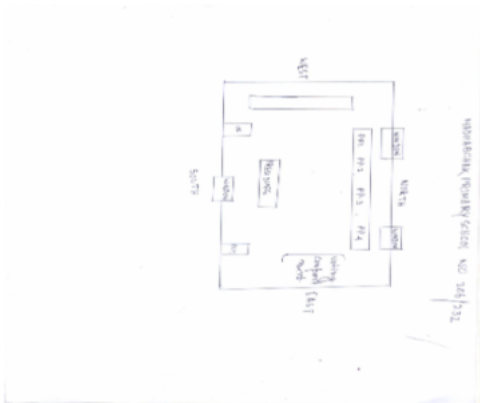

নির্বাচক নিবন্ধন আধিকারিকের স্বাক্ষর

Nazri Naksha

Google Map View

Polling Station Building Front View

Polling Station Front View

Cad View

Key MAP View

1 নাম : সোনালী কর স্বামীর নাম: বিপ্লব কর বাড়ির নং : n0183 বয়স : 47 লিঙ্গ : মহিলা	GQG2599801 ফটো উপলব্ধ	2 নাম : বিপ্লব কর পিতার নাম: মধুসূদন কর বাড়ির নং : n0182 বয়স : 51 লিঙ্গ : পুরুষ	GQG2599793 ফটো উপলব্ধ	3 নাম : পল্লব কর পিতার নাম: বিপ্লব কর বাড়ির নং : n0182 বয়স : 27 লিঙ্গ : পুরুষ	UPM1955905 ফটো উপলব্ধ
4 নাম : বাবলু খাঁড়া পিতার নাম: রাম পদ খাঁড়া বাড়ির নং : n0075 বয়স : 28 লিঙ্গ : পুরুষ	UPM1893692 ফটো উপলব্ধ	5 নাম : সুনীতা খাঁড়া স্বামীর নাম: বাবলু খাঁড়া বাড়ির নং : এন0075 বয়স : 26 লিঙ্গ : মহিলা	UPM2053809 ফটো উপলব্ধ	6 নাম : প্রশান্ত কুমার খাঁড়া পিতার নাম: শ্যামপদ খাঁড়া বাড়ির নং : N0075 বয়স : 25 লিঙ্গ : পুরুষ	UPM2209658 ফটো উপলব্ধ
7 নাম : শ্যামপদ খাঁড়া পিতার নাম: খগেন্দ্র খাঁড়া বাড়ির নং : n0075 বয়স : 45 লিঙ্গ : পুরুষ	GQG2527893 ফটো উপলব্ধ	8 নাম : সবিতা খাঁড়া স্বামীর নাম: দুলাল খাঁড়া বাড়ির নং : n0076 বয়স : 48 লিঙ্গ : মহিলা	GQG1492909 ফটো উপলব্ধ	9 নাম : বিমলা খাঁড়া স্বামীর নাম: খগেন্দ্র খাঁড়া বাড়ির নং : n0075 বয়স : 70 লিঙ্গ : মহিলা	WB/30/203/522210 ফটো উপলব্ধ
10 নাম : রামপদ খাঁড়া পিতার নাম: খগেন্দ্র খাঁড়া বাড়ির নং : n0075 বয়স : 58 লিঙ্গ : পুরুষ	WB/30/203/522365 ফটো উপলব্ধ	11 নাম : রেখা খাঁড়া স্বামীর নাম: রামপদ খাঁড়া বাড়ির নং : n0075 বয়স : 55 লিঙ্গ : মহিলা	WB/30/203/522462 ফটো উপলব্ধ	12 নাম : রেনুকা খাঁড়া স্বামীর নাম: শ্যামপদ খাঁড়া বাড়ির নং : n0075 বয়স : 40 লিঙ্গ : মহিলা	GQG2696839 ফটো উপলব্ধ
13 নাম : রবীন্দ্রনাথ খাঁড়া পিতার নাম: খগেন্দ্রনাথ খাঁড়া বাড়ির নং : n0075 বয়স : 35 লিঙ্গ : পুরুষ	UPM1559574 ফটো উপলব্ধ	14 নাম : নমিতা খাঁড়া স্বামীর নাম: রবীন্দ্র নাথ খাঁড়া বাড়ির নং : n0075 বয়স : 32 লিঙ্গ : মহিলা	UPM1658947 ফটো উপলব্ধ	15 নাম : সুশান্ত খাঁড়া পিতার নাম: শ্যামপদ খাঁড়া বাড়ির নং : এন0075 বয়স : 21 লিঙ্গ : পুরুষ	UPM2556041 ফটো উপলব্ধ
16 নাম : দুলাল খাঁড়া পিতার নাম: খগেন্দ্রনাথ খাঁড়া বাড়ির নং : n0076 বয়স : 48 লিঙ্গ : পুরুষ	GQG1492958 ফটো উপলব্ধ	17 নাম : রামকৃষ্ণ রানা পিতার নাম: বনমালী রানা বাড়ির নং : এন001 বয়স : 25 লিঙ্গ : পুরুষ	UPM2314250 ফটো উপলব্ধ	18 নাম : অনিতা প্রামাণিক মন্ডল পিতার নাম: লাল চাঁদ মন্ডল বাড়ির নং : এন0001 বয়স : 25 লিঙ্গ : মহিলা	UPM2313864 ফটো উপলব্ধ
19 নাম : লাবনী বেরা প্রামাণিক স্বামীর নাম: কনক প্রামাণিক বাড়ির নং : এন0001 বয়স : 24 লিঙ্গ : মহিলা	UPM2313666 ফটো উপলব্ধ	20 নাম : সুধাংশু মন্ডল পিতার নাম: শ্রীপতি মন্ডল বাড়ির নং : এন0001 বয়স : 61 লিঙ্গ : পুরুষ	UPM2332294 ফটো উপলব্ধ	21 নাম : চন্দন মন্ডল পিতার নাম: রাখানাথ মন্ডল বাড়ির নং : এন0001 বয়স : 57 লিঙ্গ : পুরুষ	UPM2332310 ফটো উপলব্ধ
22 নাম : শত্ৰু পাত্র পিতার নাম: সুবল পাত্র বাড়ির নং : এন0001 বয়স : 34 লিঙ্গ : পুরুষ	UPM2332328 ফটো উপলব্ধ	23 নাম : লালু মন্ডল পিতার নাম: সাহেব মন্ডল বাড়ির নং : এন0001 বয়স : 35 লিঙ্গ : পুরুষ	UPM2332302 ফটো উপলব্ধ	24 নাম : গণেশ মন্ডল পিতার নাম: চন্দন মন্ডল বাড়ির নং : এন0001 বয়স : 23 লিঙ্গ : পুরুষ	UPM2376564 ফটো উপলব্ধ
25 নাম : লক্ষ্মী বেরা সামন্ত স্বামীর নাম: নিমাই সামন্ত বাড়ির নং : এন001 বয়স : 24 লিঙ্গ : মহিলা	UPM2378016 ফটো উপলব্ধ	26 নাম : মৃণ্ময়ী মন্ডল পাত্র স্বামীর নাম: রানঅজীত পাত্র বাড়ির নং : এন0001 বয়স : 23 লিঙ্গ : মহিলা	UPM2396687 ফটো উপলব্ধ	27 নাম : রনজিৎ গুছাইত পিতার নাম: সুভাষ গুছাইত বাড়ির নং : N0003 বয়স : 25 লিঙ্গ : পুরুষ	UPM2209203 ফটো উপলব্ধ
28 নাম : মঞ্জুবালা গুছাইৎ স্বামীর নাম: কানাই গুছাইৎ বাড়ির নং : n0001 বয়স : 81 লিঙ্গ : মহিলা	WB/30/203/522136 ফটো উপলব্ধ	29 নাম : সুভাষ গুছাইৎ পিতার নাম: বিপিন গুছাইৎ বাড়ির নং : n0003 বয়স : 58 লিঙ্গ : পুরুষ	WB/30/203/522153 ফটো উপলব্ধ	30 নাম : রাজশ্রী আদক গুছাইৎ স্বামীর নাম: বিশুজিৎ গুছাইৎ বাড়ির নং : এন0003 বয়স : 27 লিঙ্গ : মহিলা	UPM2030955 ফটো উপলব্ধ