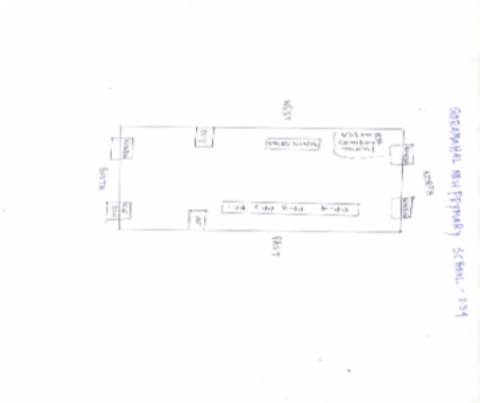

নির্বাচক নিবন্ধন আধিকারিকের স্বাক্ষর

Nazri Naksha

Google Map View

Polling Station Building Front View

Polling Station Front View

Cad View

Key MAP View

1 নাম : সুকুমার ওবা পিতার নাম: শশীভূষণ ওবা বাড়ির নং : n0111 বয়স : 67 লিঙ্গ : পুরুষ	UPM1383280 ফটো উপলব্ধ	2 নাম : ব্রজগোপাল ওবা পিতার নাম: সুকুমার ওবা বাড়ির নং : n0111 বয়স : 41 লিঙ্গ : পুরুষ	UPM1383298 ফটো উপলব্ধ	3 নাম : কার্তিক ওবা স্বামীর নাম: শশীভূষণ ওবা বাড়ির নং : n0111 বয়স : 63 লিঙ্গ : মহিলা	WB/30/203/510195 ফটো উপলব্ধ
4 নাম : মুকুলবালা ওবা স্বামীর নাম: কার্তিক ওবা বাড়ির নং : n0111 বয়স : 57 লিঙ্গ : মহিলা	WB/30/203/510211 ফটো উপলব্ধ	5 নাম : বৃন্দদেব ওবা পিতার নাম: সুকুমার ওবা বাড়ির নং : n0111 বয়স : 32 লিঙ্গ : পুরুষ	UPM1560663 ফটো উপলব্ধ	6 নাম : গৌরহরি ওবা পিতার নাম: শশীভূষণ ওবা বাড়ির নং : n0112 বয়স : 60 লিঙ্গ : পুরুষ	WB/30/203/510385 ফটো উপলব্ধ
7 নাম : রবীন্দ্র নাথ ওবা পিতার নাম: শরৎ চন্দ্র ওবা বাড়ির নং : n0113 বয়স : 68 লিঙ্গ : পুরুষ	WB/30/203/510507 ফটো উপলব্ধ	8 নাম : মদন ওবা পিতার নাম: রবীন্দ্রনাথ ওবা বাড়ির নং : n0113 বয়স : 40 লিঙ্গ : পুরুষ	UPM1455310 ফটো উপলব্ধ	9 নাম : মধুমিতা মন্ডল (ওবা) স্বামীর নাম: মদন ওবা বাড়ির নং : n0113 বয়স : 30 লিঙ্গ : মহিলা	UPM1734458 ফটো উপলব্ধ
10 নাম : মোহন ওবা পিতার নাম: রবীন্দ্রনাথ ওবা বাড়ির নং : n0113 বয়স : 37 লিঙ্গ : পুরুষ	UPM1455328 ফটো উপলব্ধ	11 নাম : লক্ষণ ওবা পিতার নাম: নিরঞ্জন ওবা বাড়ির নং : n0114 বয়স : 73 লিঙ্গ : পুরুষ	WB/30/203/510077 ফটো উপলব্ধ	12 নাম : পূর্ণিমা ওবা স্বামীর নাম: লক্ষণ ওবা বাড়ির নং : n0114 বয়স : 64 লিঙ্গ : মহিলা	WB/30/203/510154 ফটো উপলব্ধ
13 নাম : নারায়ণ ওবা পিতার নাম: নিরঞ্জন ওবা বাড়ির নং : n0115 বয়স : 76 লিঙ্গ : পুরুষ	WB/30/203/510853 ফটো উপলব্ধ	14 নাম : আরতি ওবা স্বামীর নাম: নারায়ণ ওবা বাড়ির নং : n0115 বয়স : 68 লিঙ্গ : মহিলা	WB/30/203/510368 ফটো উপলব্ধ	15 নাম : দেবব্রত ওবা পিতার নাম: নারায়ণচন্দ্র ওবা বাড়ির নং : n0115 বয়স : 48 লিঙ্গ : পুরুষ	GQG1494905 ফটো উপলব্ধ
16 নাম : বিপ্লব ওবা পিতার নাম: নারায়ণ ওবা বাড়ির নং : n0115 বয়স : 40 লিঙ্গ : পুরুষ	UPM1560671 ফটো উপলব্ধ	17 নাম : সুচিত্রা মন্ডল ওবা স্বামীর নাম: ব্রজগোপাল ওবা বাড়ির নং : n0111 বয়স : 29 লিঙ্গ : মহিলা	UPM1894450 ফটো উপলব্ধ	18 নাম : খুরানী মন্ডল ওবা স্বামীর নাম: দেবব্রত ওবা বাড়ির নং : n0115 বয়স : 29 লিঙ্গ : মহিলা	UPM1894658 ফটো উপলব্ধ
19 নাম : বিশ্জিত ওবা পিতার নাম: কার্তিক ওবা বাড়ির নং : n0111 বয়স : 29 লিঙ্গ : পুরুষ	UPM1894559 ফটো উপলব্ধ	20 নাম : অভিজিৎ ওবা পিতার নাম: লক্ষণ ওবা বাড়ির নং : n0114 বয়স : 30 লিঙ্গ : পুরুষ	UPM1814896 ফটো উপলব্ধ	21 নাম : প্রবীর ওবা পিতার নাম: গৌরহরি ওবা বাড়ির নং : এন0012 বয়স : 24 লিঙ্গ : পুরুষ	UPM2292787 ফটো উপলব্ধ
22 নাম : নিরুপমা মন্ডল ওবা স্বামীর নাম: মোহন ওবা বাড়ির নং : N0113 বয়স : 29 লিঙ্গ : মহিলা	UPM1954759 ফটো উপলব্ধ	23 নাম : সুজিৎ কুমার ওবা পিতার নাম: লক্ষণ চন্দ্র ওবা বাড়ির নং : n0114 বয়স : 41 লিঙ্গ : পুরুষ	GQG2766608 ফটো উপলব্ধ	24 নাম : শ্যামলী ভৌমিক স্বামীর নাম: মিলন কুমার ভৌমিক বাড়ির নং : এন0112 বয়স : 55 লিঙ্গ : মহিলা	UPM2305415 ফটো উপলব্ধ
25 নাম : মিলন কুমার ভৌমিক পিতার নাম: পুলিন বিহারী ভৌমিক বাড়ির নং : এন0112 বয়স : 58 লিঙ্গ : পুরুষ	UPM2304889 ফটো উপলব্ধ	26 নাম : সুচিস্মিতা ভৌমিক পিতার নাম: মিলন কুমার ভৌমিক বাড়ির নং : এন0112 বয়স : 24 লিঙ্গ : মহিলা	UPM2293199 ফটো উপলব্ধ	27 নাম : কাকলী ভৌমিক পিতার নাম: অরুণ ভৌমিক বাড়ির নং : এন0111 বয়স : 38 লিঙ্গ : মহিলা	UPM1305275 ফটো উপলব্ধ
28 নাম : সর্বেশী ভৌমিক পিতার নাম: মিলন কুমার ভৌমিক বাড়ির নং : এন0112 বয়স : 23 লিঙ্গ : মহিলা	UPM2366516 ফটো উপলব্ধ	29 নাম : মোমীতা দাস ওবা স্বামীর নাম: প্রদীপ ওবা বাড়ির নং : এন0112 বয়স : 22 লিঙ্গ : মহিলা	UPM2460046 ফটো উপলব্ধ	30 নাম : সোমাস্রীতা ভৌমিক পিতার নাম: মিলন কুমার ভৌমিক বাড়ির নং : এন0112 বয়স : 24 লিঙ্গ : মহিলা	UPM2293223 ফটো উপলব্ধ