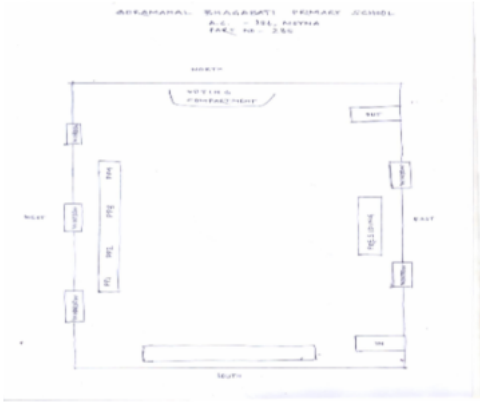

নির্বাচক নিবন্ধন আধিকারিকের স্বাক্ষর

Nazri Naksha

Google Map View

Polling Station Building Front View

Polling Station Front View

Cad View

Key MAP View

1 নাম : অনিতা মন্ডল (পতি) স্বামীর নাম: বিকাশ পতি বাড়ির নং : n0157 বয়স : 36 লিঙ্গ : মহিলা	UPM1751627 ফটো উপলব্ধ	2 নাম : কানাইলাল ওবা পিতার নাম: দেবেন্দ্র ওবা বাড়ির নং : n0027 বয়স : 75 লিঙ্গ : পুরুষ	WB/30/203/510634 ফটো উপলব্ধ	3 নাম : অঞ্জলী ওবা স্বামীর নাম: কানাইলাল ওবা বাড়ির নং : n0027 বয়স : 65 লিঙ্গ : মহিলা	WB/30/203/510531 ফটো উপলব্ধ
4 নাম : অশোক ওবা পিতার নাম: কানাইলাল ওবা বাড়ির নং : n0027 বয়স : 41 লিঙ্গ : পুরুষ	UPM0983841 ফটো উপলব্ধ	5 নাম : সৌদামিনী মন্ডল (ওবা) স্বামীর নাম: অশোক ওবা বাড়ির নং : n0027 বয়স : 36 লিঙ্গ : মহিলা	UPM1305309 ফটো উপলব্ধ	6 নাম : অলক ওবা পিতার নাম: কানাইলাল ওবা বাড়ির নং : n0027 বয়স : 40 লিঙ্গ : পুরুষ	UPM0983858 ফটো উপলব্ধ
7 নাম : নাড়গোপাল ওবা পিতার নাম: কানাইলাল ওবা বাড়ির নং : n0027 বয়স : 37 লিঙ্গ : পুরুষ	UPM1305291 ফটো উপলব্ধ	8 নাম : প্রমিলা ওবা স্বামীর নাম: ফনীন্দ্রনাথ ওবা বাড়ির নং : n0028 বয়স : 78 লিঙ্গ : মহিলা	UPM2080802 ফটো উপলব্ধ	9 নাম : সনাতন ওবা পিতার নাম: ফনীন্দ্রনাথ ওবা বাড়ির নং : n0028 বয়স : 57 লিঙ্গ : পুরুষ	UPM1383108 ফটো উপলব্ধ
10 নাম : পুষ্পরানী ওবা স্বামীর নাম: সনাতন ওবা বাড়ির নং : n0028 বয়স : 51 লিঙ্গ : মহিলা	UPM2080794 ফটো উপলব্ধ	11 নাম : মনোরঞ্জন ওবা পিতার নাম: ফনীন্দ্রনাথ ওবা বাড়ির নং : n0028 বয়স : 45 লিঙ্গ : পুরুষ	GQG2260057 ফটো উপলব্ধ	12 নাম : বাসন্তী মণ্ডল (ওবা) স্বামীর নাম: মনোরঞ্জন ওবা বাড়ির নং : n0028 বয়স : 41 লিঙ্গ : মহিলা	UPM0983965 ফটো উপলব্ধ
13 নাম : কল্যান ওবা পিতার নাম: সাধন চন্দ্র ওবা বাড়ির নং : n0043 বয়স : 38 লিঙ্গ : পুরুষ	UPM1191022 ফটো উপলব্ধ	14 নাম : মিলনরানী ওবা স্বামীর নাম: সাধন ওবা বাড়ির নং : n0043 বয়স : 60 লিঙ্গ : মহিলা	WB/30/203/510452 ফটো উপলব্ধ	15 নাম : সুশীল ওবা পিতার নাম: প্রেমচাঁদ ওবা বাড়ির নং : n0049 বয়স : 63 লিঙ্গ : পুরুষ	UPM1383124 ফটো উপলব্ধ
16 নাম : আশালতা ওবা স্বামীর নাম: সুশীল ওবা বাড়ির নং : n0049 বয়স : 50 লিঙ্গ : মহিলা	UPM2532778 ফটো উপলব্ধ	17 নাম : বাপন ওবা পিতার নাম: সুশীল ওবা বাড়ির নং : n0049 বয়স : 35 লিঙ্গ : পুরুষ	UPM1383116 ফটো উপলব্ধ	18 নাম : শ্যামল ওবা পিতার নাম: প্রেমচাঁদ ওবা বাড়ির নং : n0049 বয়স : 48 লিঙ্গ : পুরুষ	GQG2639979 ফটো উপলব্ধ
19 নাম : মুক্তা ওবা স্বামীর নাম: শ্যামল ওবা বাড়ির নং : n0049 বয়স : 46 লিঙ্গ : মহিলা	GQG1495704 ফটো উপলব্ধ	20 নাম : কার্তিক ওবা পিতার নাম: দেবেন্দ্র ওবা বাড়ির নং : n0024 বয়স : 75 লিঙ্গ : পুরুষ	WB/30/203/510409 ফটো উপলব্ধ	21 নাম : গীতা ওবা স্বামীর নাম: কার্তিক ওবা বাড়ির নং : n0024 বয়স : 61 লিঙ্গ : মহিলা	WB/30/203/510538 ফটো উপলব্ধ
22 নাম : অমল ওবা পিতার নাম: কার্তিক ওবা বাড়ির নং : n0024 বয়স : 38 লিঙ্গ : পুরুষ	UPM1305283 ফটো উপলব্ধ	23 নাম : বলাই ওবা পিতার নাম: দেবেন্দ্র ওবা বাড়ির নং : n0025 বয়স : 68 লিঙ্গ : পুরুষ	WB/30/203/910130 ফটো উপলব্ধ	24 নাম : সুবাসী ওবা স্বামীর নাম: কানাইলাল ওবা বাড়ির নং : n0025 বয়স : 58 লিঙ্গ : মহিলা	WB/30/203/510238 ফটো উপলব্ধ
25 নাম : জয়ন্ত ওবা পিতার নাম: জগন্নাথ ওবা বাড়ির নং : n0026 বয়স : 35 লিঙ্গ : পুরুষ	UPM1383090 ফটো উপলব্ধ	26 নাম : সুব্রত ওবা পিতার নাম: শ্যামল ওবা বাড়ির নং : n0049 বয়স : 28 লিঙ্গ : পুরুষ	UPM1894732 ফটো উপলব্ধ	27 নাম : কম্পনা বর্মন (ওবা) স্বামীর নাম: নাড়গোপাল ওবা বাড়ির নং : n0027 বয়স : 32 লিঙ্গ : মহিলা	UPM1815257 ফটো উপলব্ধ
28 নাম : মামনী দাস ওবা স্বামীর নাম: অলক ওবা বাড়ির নং : এন0027 বয়স : 26 লিঙ্গ : মহিলা	UPM2033447 ফটো উপলব্ধ	29 নাম : সঞ্চয়িতা বেড়া ওবা স্বামীর নাম: রাজকুমার ওবা বাড়ির নং : এন0028 বয়স : 29 লিঙ্গ : মহিলা	UPM2211068 ফটো উপলব্ধ	30 নাম : তনুশ্রী পাত্র ওবা স্বামীর নাম: বাপন ওবা বাড়ির নং : এন0049 বয়স : 25 লিঙ্গ : মহিলা	UPM2293157 ফটো উপলব্ধ