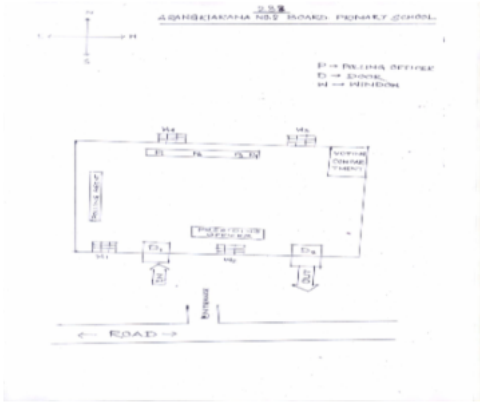

নির্বাচক নিবন্ধন আধিকারিকের স্বাক্ষর

Nazri Naksha

Google Map View

Polling Station Building Front View

Polling Station Front View

Cad View

Key MAP View

বিধানসভা নির্বাচনক্ষেত্রের নং, নাম : 206-ময়না
ভাগ নং, নাম : 1-আড়ংকিয়ারানা দক্ষিণ (পশ্চিম পাড়া)