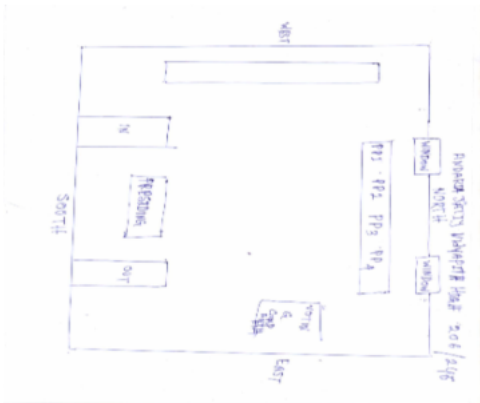

নির্বাচক নিবন্ধন আধিকারিকের স্বাক্ষর

Nazri Naksha

Google Map View

Polling Station Building Front View

Polling Station Front View

Cad View

Key MAP View

1 নাম : অখিমান বিবি স্বামীর নাম: সেক নূর হুসেন বাড়ির নং : n0097 বয়স : 73 লিঙ্গ : মহিলা	UPM2108355 ফটো উপলব্ধ	2 নাম : সেক মতিন পিতার নাম: সেক নূর হুসেন বাড়ির নং : n0097 বয়স : 44 লিঙ্গ : পুরুষ	GQG2311553 ফটো উপলব্ধ	3 নাম : সেক আতাবুল পিতার নাম: সেক নূর হুসেন বাড়ির নং : n0097 বয়স : 40 লিঙ্গ : পুরুষ	UPM1453356 ফটো উপলব্ধ
4 নাম : সেক মতিবুল রহমান পিতার নাম: সেক নূর হুসেন বাড়ির নং : n0097 বয়স : 44 লিঙ্গ : পুরুষ	GQG2516433 ফটো উপলব্ধ	5 নাম : আবেদা বেগম স্বামীর নাম: সেক মতিবুল রহমান বাড়ির নং : n0097 বয়স : 35 লিঙ্গ : মহিলা	UPM1453364 ফটো উপলব্ধ	6 নাম : হাসনু বিবি স্বামীর নাম: সাবুল বাড়ির নং : n0098 বয়স : 73 লিঙ্গ : মহিলা	WB/30/203/492698 ফটো উপলব্ধ
7 নাম : সাদেকুন খাতুন পিতার নাম: সেক সাবুল বাড়ির নং : n0098 বয়স : 39 লিঙ্গ : মহিলা	UPM1303346 ফটো উপলব্ধ	8 নাম : সরফরাজ আলি পিতার নাম: সেক সাবুল বাড়ির নং : n0098 বয়স : 34 লিঙ্গ : পুরুষ	UPM1453380 ফটো উপলব্ধ	9 নাম : সাবেরা বিবি স্বামীর নাম: সেক সানু বাড়ির নং : n0098 বয়স : 34 লিঙ্গ : মহিলা	UPM1453372 ফটো উপলব্ধ
10 নাম : মর্জিনা বিবি স্বামীর নাম: রেয়াজুল বাড়ির নং : n0003 বয়স : 71 লিঙ্গ : মহিলা	WB/30/203/492601 ফটো উপলব্ধ	11 নাম : সেক মনি আলি পিতার নাম: সেক রেয়াজুল আলি বাড়ির নং : n0003 বয়স : 51 লিঙ্গ : পুরুষ	GQG2516425 ফটো উপলব্ধ	12 নাম : কোহিনুর বিবি স্বামীর নাম: সেক মনি আলি বাড়ির নং : n0003 বয়স : 48 লিঙ্গ : মহিলা	GQG2255230 ফটো উপলব্ধ
13 নাম : সেক আনাবুল আলি পিতার নাম: রিয়াজুল আলি বাড়ির নং : n0003 বয়স : 48 লিঙ্গ : পুরুষ	UPM1382092 ফটো উপলব্ধ	14 নাম : সেক রিয়াজুল আলি পিতার নাম: সেক রিয়াজুল আলি বাড়ির নং : n0003 বয়স : 36 লিঙ্গ : পুরুষ	UPM1453349 ফটো উপলব্ধ	15 নাম : রাহানা বিবি স্বামীর নাম: সেক আরসেত বাড়ির নং : n0003 বয়স : 34 লিঙ্গ : মহিলা	UPM1737840 ফটো উপলব্ধ
16 নাম : রিজিয়া বিবি স্বামীর নাম: মুজিত মল্লিক বাড়ির নং : n0064 বয়স : 41 লিঙ্গ : মহিলা	UPM1453588 ফটো উপলব্ধ	17 নাম : সেখ নূরহোসেন পিতার নাম: সেখ হাসিমুদ্দিন বাড়ির নং : n0097 বয়স : 78 লিঙ্গ : পুরুষ	UPM2108330 ফটো উপলব্ধ	18 নাম : নেহারি বিবি স্বামীর নাম: সেক রেফ.ট হুসেন বাড়ির নং : n0099 বয়স : 75 লিঙ্গ : মহিলা	UPM2107662 ফটো উপলব্ধ
19 নাম : জাহানারা বিবি স্বামীর নাম: সেক ইসমাইল বাড়ির নং : n0099 বয়স : 52 লিঙ্গ : মহিলা	WB/30/203/492706 ফটো উপলব্ধ	20 নাম : সেক আব্দুল পিতার নাম: ইসিমুদ্দিন বাড়ির নং : n0100 বয়স : 63 লিঙ্গ : পুরুষ	GQG2765154 ফটো উপলব্ধ	21 নাম : রিহানা বিবি স্বামীর নাম: সেক আব্দুল বাড়ির নং : n0100 বয়স : 42 লিঙ্গ : মহিলা	GQG2597516 ফটো উপলব্ধ
22 নাম : শিব নারায়ন জানা পিতার নাম: মানস জানা বাড়ির নং : n0100 বয়স : 31 লিঙ্গ : পুরুষ	UPM1664580 ফটো উপলব্ধ	23 নাম : খদিজান খাতুন স্বামীর নাম: মেহের বাড়ির নং : n0008 বয়স : 73 লিঙ্গ : মহিলা	WB/30/203/492600 ফটো উপলব্ধ	24 নাম : আবদুল আলি পিতার নাম: করিমবক্ক আলি বাড়ির নং : n0008 বয়স : 68 লিঙ্গ : পুরুষ	WB/30/203/492624 ফটো উপলব্ধ
25 নাম : সোনেহার বিবি স্বামীর নাম: আবদুল আলি বাড়ির নং : n0008 বয়স : 58 লিঙ্গ : মহিলা	UPM2131399 ফটো উপলব্ধ	26 নাম : সেখ সেবাওয়াৎ পিতার নাম: সেখ খুরসেদ বাড়ির নং : n0006 বয়স : 57 লিঙ্গ : পুরুষ	WB/30/203/495495 ফটো উপলব্ধ	27 নাম : রাহিনা বিবি স্বামীর নাম: সেকাওয়াত বাড়ির নং : n0006 বয়স : 53 লিঙ্গ : মহিলা	WB/30/203/495465 ফটো উপলব্ধ
28 নাম : সেক জামির পিতার নাম: সেক রিয়াজুল বাড়ির নং : n0003 বয়স : 28 লিঙ্গ : পুরুষ	UPM1898998 ফটো উপলব্ধ	29 নাম : সেক সাফ পিতার নাম: সেক জাহাঙ্গীর বাড়ির নং : n0098 বয়স : 42 লিঙ্গ : পুরুষ	UPM1899079 ফটো উপলব্ধ	30 নাম : সেক সাদাম আলি পিতার নাম: সেক সাবুল বাড়ির নং : n0098 বয়স : 28 লিঙ্গ : পুরুষ	UPM1898972 ফটো উপলব্ধ