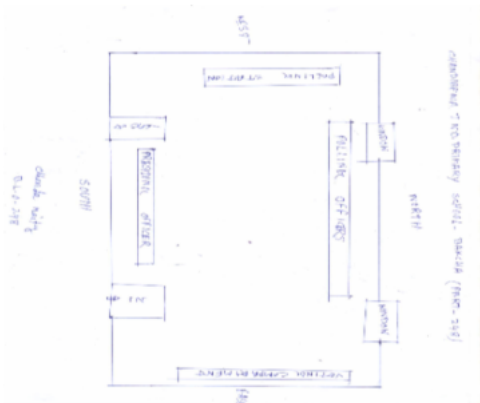

নির্বাচক নিবন্ধন আধিকারিকের স্বাক্ষর

Nazri Naksha

Google Map View

Polling Station Building Front View

Polling Station Front View

Cad View

Key MAP View

1 নাম : তনুশ্রী রায় সাউ স্বামীর নাম: বাবলু সাউ বাড়ির নং : n0037 বয়স : 32 লিঙ্গ : মহিলা	UPM1664945 ফটো উপলব্ধ	2 নাম : বাবলু সাউ পিতার নাম: হরিপদ সাউ বাড়ির নং : এন0037 বয়স : 37 লিঙ্গ : পুরুষ	UPM1190685 ফটো উপলব্ধ	3 নাম : সরস্বতী সাউ স্বামীর নাম: হরিপদ সাউ বাড়ির নং : n0037 বয়স : 58 লিঙ্গ : মহিলা	UPM2131431 ফটো উপলব্ধ
4 নাম : হরি পদ সাউ পিতার নাম: গজেন্দ্র সাউ বাড়ির নং : n0037 বয়স : 65 লিঙ্গ : পুরুষ	UPM2420685 ফটো উপলব্ধ	5 নাম : সুস্মিতা খাঁড়া সাউ স্বামীর নাম: বাপন সাউ বাড়ির নং : N0001 বয়স : 26 লিঙ্গ : মহিলা	UPM2214021 ফটো উপলব্ধ	6 নাম : দিপালী কান্ডার (দাস) স্বামীর নাম: নির্মল কুমার কান্ডার বাড়ির নং : n0007 বয়স : 53 লিঙ্গ : মহিলা	GQG1397439 ফটো উপলব্ধ
7 নাম : মামনি দাস কান্ডার স্বামীর নাম: অমিত কান্ডার বাড়ির নং : এন007 বয়স : 29 লিঙ্গ : মহিলা	UPM2297935 ফটো উপলব্ধ	8 নাম : পূর্ণিমা সামন্ত কান্ডার স্বামীর নাম: বিবেকানন্দ কান্ডার বাড়ির নং : এন0010 বয়স : 25 লিঙ্গ : মহিলা	UPM2297760 ফটো উপলব্ধ	9 নাম : বিবেকানন্দ কান্ডার পিতার নাম: শক্তিপদ কান্ডার বাড়ির নং : এন0010 বয়স : 27 লিঙ্গ : পুরুষ	UPM2027332 ফটো উপলব্ধ
10 নাম : সৌমিত্র কান্ডার পিতার নাম: নির্মল কান্ডার বাড়ির নং : n0024 বয়স : 35 লিঙ্গ : পুরুষ	UPM1738285 ফটো উপলব্ধ	11 নাম : সৈকত কুমার কান্ডার পিতার নাম: নির্মল কুমার কান্ডার বাড়ির নং : এন0009 বয়স : 22 লিঙ্গ : পুরুষ	UPM2490415 ফটো উপলব্ধ	12 নাম : উত্তম কাণ্ডার পিতার নাম: ক্ষীতেন্দ্র কাণ্ডার বাড়ির নং : এন0029 বয়স : 63 লিঙ্গ : পুরুষ	UPM2422095 ফটো উপলব্ধ
13 নাম : টুম্পা মন্ডল কান্ডার স্বামীর নাম: রঞ্জন কান্ডার বাড়ির নং : n0008 বয়স : 31 লিঙ্গ : মহিলা	UPM1665074 ফটো উপলব্ধ	14 নাম : শ্রাবন্তী দিয়াসী কান্ডার স্বামীর নাম: স্বরূপ কুমার কান্ডার বাড়ির নং : এন0029 বয়স : 24 লিঙ্গ : মহিলা	UPM2387074 ফটো উপলব্ধ	15 নাম : শান্তাবালা কাণ্ডার স্বামীর নাম: বাসুদেব কাণ্ডার বাড়ির নং : n0011 বয়স : 73 লিঙ্গ : মহিলা	UPM2413722 ফটো উপলব্ধ
16 নাম : দীপাস্বীতা কান্ডার পিতার নাম: নির্মল কুমার কান্ডার বাড়ির নং : N0007 বয়স : 27 লিঙ্গ : মহিলা	UPM1967074 ফটো উপলব্ধ	17 নাম : সমীরন কান্ডার পিতার নাম: শক্তিপদ কান্ডার বাড়ির নং : এন0010 বয়স : 26 লিঙ্গ : পুরুষ	UPM2027324 ফটো উপলব্ধ	18 নাম : কনিকা জানা (কান্ডার) স্বামীর নাম: সৌমিত্র কান্ডার বাড়ির নং : এন0024 বয়স : 32 লিঙ্গ : মহিলা	UPM2027373 ফটো উপলব্ধ
19 নাম : শিবানী কান্ডার স্বামীর নাম: শক্তিপদ কান্ডার বাড়ির নং : n0010 বয়স : 48 লিঙ্গ : মহিলা	GQG1396258 ফটো উপলব্ধ	20 নাম : দুঃখীরানী কাণ্ডার স্বামীর নাম: শুকদেব কাণ্ডার বাড়ির নং : n0010 বয়স : 75 লিঙ্গ : মহিলা	WB/30/203/501347 ফটো উপলব্ধ	21 নাম : সৌমেন কান্ডার পিতার নাম: রবীন্দ্রনাথ কান্ডার বাড়ির নং : n0008 বয়স : 31 লিঙ্গ : পুরুষ	UPM1664895 ফটো উপলব্ধ
22 নাম : রঞ্জন কাণ্ডার পিতার নাম: রবীন্দ্র নাথ কান্ডার বাড়ির নং : n0008 বয়স : 41 লিঙ্গ : পুরুষ	GQG2688133 ফটো উপলব্ধ	23 নাম : অম্বিকারানী কাণ্ডার স্বামীর নাম: রবীন্দ্রনাথ কাণ্ডার বাড়ির নং : n0008 বয়স : 68 লিঙ্গ : মহিলা	WB/30/203/501273 ফটো উপলব্ধ	24 নাম : রবীন্দ্রনাথ কাণ্ডার পিতার নাম: বিভূতি কাণ্ডার বাড়ির নং : n0008 বয়স : 75 লিঙ্গ : পুরুষ	WB/30/203/501581 ফটো উপলব্ধ
25 নাম : নির্মালা রানি কাণ্ডার স্বামীর নাম: গুরুপদ কাণ্ডার বাড়ির নং : এন0008 বয়স : 72 লিঙ্গ : মহিলা	UPM2589034 ফটো উপলব্ধ	26 নাম : চণ্ডীচরন কাণ্ডার পিতার নাম: চিত্তরঞ্জন কাণ্ডার বাড়ির নং : n0030 বয়স : 57 লিঙ্গ : পুরুষ	WB/30/203/501483 ফটো উপলব্ধ	27 নাম : উত্তরারানী কাণ্ডার স্বামীর নাম: চিত্তরঞ্জন কাণ্ডার বাড়ির নং : n0030 বয়স : 75 লিঙ্গ : মহিলা	WB/30/203/501212 ফটো উপলব্ধ
28 নাম : কুম্ভা কান্ডার স্বামীর নাম: মনিক কান্ডার বাড়ির নং : n0025 বয়স : 41 লিঙ্গ : মহিলা	UPM0965566 ফটো উপলব্ধ	29 নাম : মানিক কাণ্ডার পিতার নাম: শিবপ্রসাদ কাণ্ডার বাড়ির নং : n0025 বয়স : 52 লিঙ্গ : পুরুষ	WB/30/203/501445 ফটো উপলব্ধ	30 নাম : সাবিত্রী কাণ্ডার স্বামীর নাম: নির্মল কাণ্ডার বাড়ির নং : n0024 বয়স : 53 লিঙ্গ : মহিলা	WB/30/203/501188 ফটো উপলব্ধ