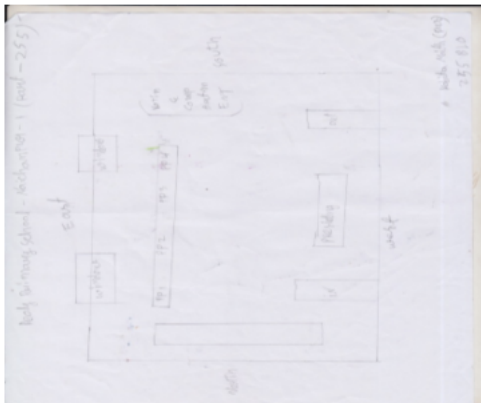

নির্বাচক নিবন্ধন আধিকারিকের স্বাক্ষর

Nazri Naksha

Google Map View

Polling Station Building Front View

Polling Station Front View

Cad View

Key MAP View

বিধানসভা নির্বাচনক্ষেত্রের নং, নাম : 206-ময়না
ভাগ নং, নাম : 1-দেউলী মধ্যপাড়া