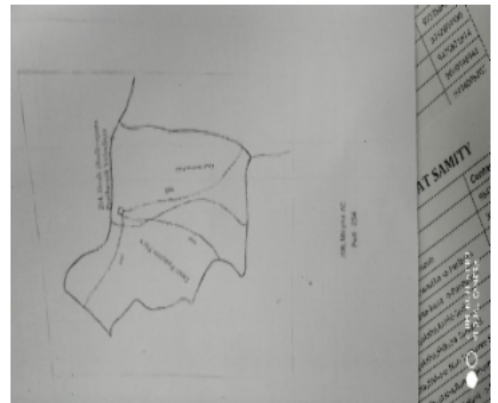

নির্বাচক নিবন্ধন আধিকারিকের স্বাক্ষর

Nazri Naksha

Google Map View

Polling Station Building Front View

Polling Station Front View

Cad View

Key MAP View

বিধানসভা নির্বাচনক্ষেত্রের নং, নাম : 206-ময়না
ভাগ নং, নাম : 1-দেউলী মধ্যপাড়া