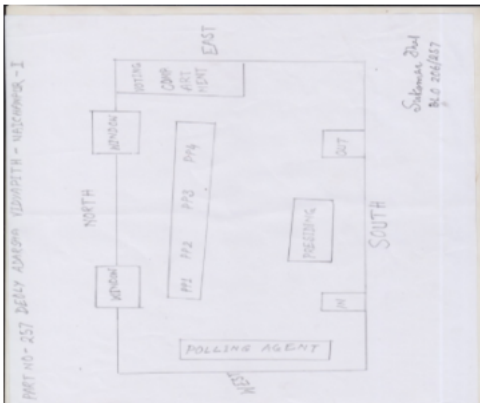

নির্বাচক নিবন্ধন আধিকারিকের স্বাক্ষর

Nazri Naksha

Google Map View

Polling Station Building Front View

Polling Station Front View

Cad View

Key MAP View

1 নাম : সুরভ আড়ি পিতার নাম: গুনাধর আড়ি বাড়ির নং : এন0059 বয়স : 25 লিঙ্গ : পুরুষ	UPM2194454 ফটো উপলব্ধ	2 নাম : তুলসী কর স্বামীর নাম: প্রভাষ কর বাড়ির নং : n0210 বয়স : 73 লিঙ্গ : মহিলা	UPM1386762 ফটো উপলব্ধ	3 নাম : লবকুমার খামারী পিতার নাম: খোকন খামারী বাড়ির নং : n0047 বয়স : 30 লিঙ্গ : পুরুষ	UPM1821297 ফটো উপলব্ধ
4 নাম : নিরুপমা খামারী স্বামীর নাম: কৃষ্ণ খামারী বাড়ির নং : n0047 বয়স : 41 লিঙ্গ : মহিলা	UPM1056399 ফটো উপলব্ধ	5 নাম : পদ্মাবতী খামারী স্বামীর নাম: রঞ্জন খামারী বাড়ির নং : n0047 বয়স : 68 লিঙ্গ : মহিলা	WB/30/203/540439 ফটো উপলব্ধ	6 নাম : খোকন খামারী পিতার নাম: রঞ্জন খামারী বাড়ির নং : n0047 বয়স : 55 লিঙ্গ : পুরুষ	WB/30/203/540659 ফটো উপলব্ধ
7 নাম : সুমিত্রা খামারী স্বামীর নাম: খোকন খামারী বাড়ির নং : n0047 বয়স : 52 লিঙ্গ : মহিলা	WB/30/203/540660 ফটো উপলব্ধ	8 নাম : রাজু খামারী পিতার নাম: খোকন খামারী বাড়ির নং : n0047 বয়স : 32 লিঙ্গ : পুরুষ	UPM1667989 ফটো উপলব্ধ	9 নাম : কৃষ্ণ খামারী পিতার নাম: রঞ্জন খামারী বাড়ির নং : n0047 বয়স : 43 লিঙ্গ : পুরুষ	UPM1056381 ফটো উপলব্ধ
10 নাম : বুদ্ধদেব খামারী পিতার নাম: রঞ্জন খামারী বাড়ির নং : n0047 বয়স : 39 লিঙ্গ : পুরুষ	UPM1056407 ফটো উপলব্ধ	11 নাম : ছায়া পাত্র খামারী স্বামীর নাম: বুদ্ধদেব খামারী বাড়ির নং : n0047 বয়স : 35 লিঙ্গ : মহিলা	UPM1312453 ফটো উপলব্ধ	12 নাম : সরস্বতী মন্ডল খামারী স্বামীর নাম: রাজু খামারী বাড়ির নং : n0047 বয়স : 29 লিঙ্গ : মহিলা	UPM1821321 ফটো উপলব্ধ
13 নাম : পুলিন গায়েন পিতার নাম: হৃদয় গায়েন বাড়ির নং : n0044 বয়স : 78 লিঙ্গ : পুরুষ	WB/30/203/540369 ফটো উপলব্ধ	14 নাম : শেফালী গায়েন স্বামীর নাম: পুলিন গায়েন বাড়ির নং : n0044 বয়স : 65 লিঙ্গ : মহিলা	WB/30/203/540263 ফটো উপলব্ধ	15 নাম : বর্নালী কয়াল গায়েন স্বামীর নাম: সুরভ কুমার গায়েন বাড়ির নং : n0044 বয়স : 48 লিঙ্গ : মহিলা	UPM1680172 ফটো উপলব্ধ
16 নাম : দেবব্রত গায়েন পিতার নাম: পুলিন বিহারী গায়েন বাড়ির নং : n0044 বয়স : 38 লিঙ্গ : পুরুষ	UPM1312503 ফটো উপলব্ধ	17 নাম : সৌমিত্র গায়েন পিতার নাম: সুরভ কুমার গায়েন বাড়ির নং : এন0044 বয়স : 24 লিঙ্গ : পুরুষ	UPM2280758 ফটো উপলব্ধ	18 নাম : সুরভ কুমার গায়েন পিতার নাম: পুলিন গায়েন বাড়ির নং : n0044 বয়স : 48 লিঙ্গ : পুরুষ	GQG2640621 ফটো উপলব্ধ
19 নাম : সুদীপ্ত কুমার গায়েন পিতার নাম: সুরভ কুমার গায়েন বাড়ির নং : N0044 বয়স : 27 লিঙ্গ : পুরুষ	UPM1935253 ফটো উপলব্ধ	20 নাম : সরস্বতী মন্ডল গায়েন স্বামীর নাম: দেবব্রত গায়েন বাড়ির নং : n0044 বয়স : 38 লিঙ্গ : মহিলা	UPM1386994 ফটো উপলব্ধ	21 নাম : বচন ঘোড়াই পিতার নাম: বাবলু ঘোড়াই বাড়ির নং : n0008 বয়স : 40 লিঙ্গ : পুরুষ	GQG2537330 ফটো উপলব্ধ
22 নাম : প্রমিলা ঘোড়াই স্বামীর নাম: বাবলু ঘোড়াই বাড়ির নং : n0008 বয়স : 62 লিঙ্গ : মহিলা	GQG1387406 ফটো উপলব্ধ	23 নাম : মাধুরী ঘোড়াই স্বামীর নাম: মনোরঞ্জন ঘোড়াই বাড়ির নং : n0006 বয়স : 65 লিঙ্গ : মহিলা	UPM2409902 ফটো উপলব্ধ	24 নাম : গুরুপদ ঘোড়াই পিতার নাম: মনোরঞ্জন ঘোড়াই বাড়ির নং : n0006 বয়স : 41 লিঙ্গ : পুরুষ	GQG2770055 ফটো উপলব্ধ
25 নাম : নিশিকান্ত ঘোড়াই পিতার নাম: মনোরঞ্জন ঘোড়াই বাড়ির নং : n0006 বয়স : 41 লিঙ্গ : পুরুষ	UPM1571462 ফটো উপলব্ধ	26 নাম : নারায়ণ চন্দ্র ঘোড়াই পিতার নাম: ভাকু ঘোড়াই বাড়ির নং : n0007 বয়স : 67 লিঙ্গ : পুরুষ	WB/30/203/540661 ফটো উপলব্ধ	27 নাম : সুমন্ত ঘোড়াই পিতার নাম: নারায়ণ চন্দ্র ঘোড়াই বাড়ির নং : n0007 বয়স : 31 লিঙ্গ : পুরুষ	UPM1667898 ফটো উপলব্ধ
28 নাম : দীপু ঘোড়াই স্বামীর নাম: নারায়ণ চন্দ্র ঘোড়াই বাড়ির নং : n0007 বয়স : 56 লিঙ্গ : মহিলা	WB/30/203/540650 ফটো উপলব্ধ	29 নাম : বাবলু ঘোড়াই পিতার নাম: রাসবিহারী ঘোড়াই বাড়ির নং : n0008 বয়স : 68 লিঙ্গ : পুরুষ	GQG1387398 ফটো উপলব্ধ	30 নাম : বাপন ঘোড়াই পিতার নাম: নারায়ণ চন্দ্র ঘোড়াই বাড়ির নং : n0007 বয়স : 28 লিঙ্গ : পুরুষ	UPM1902519 ফটো উপলব্ধ