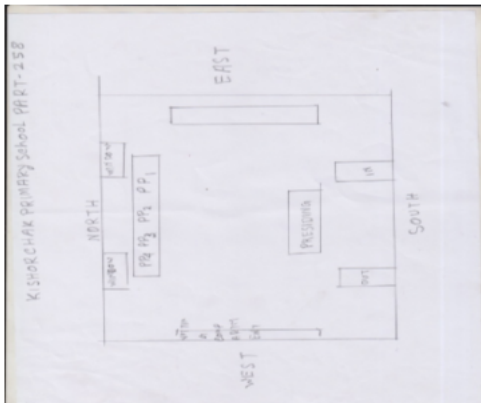

নির্বাচক নিবন্ধন আধিকারিকের স্বাক্ষর

Nazri Naksha

Google Map View

Polling Station Building Front View

Polling Station Front View

Cad View

Key MAP View

বিধানসভা নির্বাচনক্ষেত্রের নং, নাম : 206-ময়না
ভাগ নং, নাম : 1-কিশোরচক পশ্চিম পাড়া