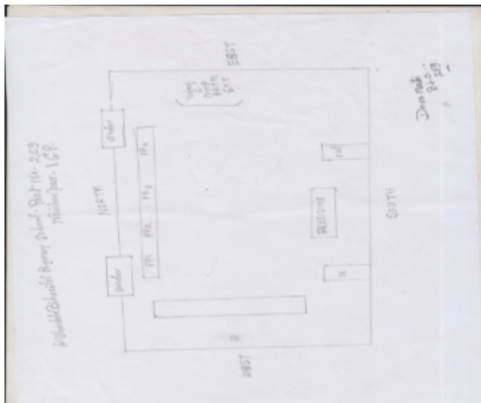

নির্বাচক নিবন্ধন আধিকারিকের স্বাক্ষর

Nazri Naksha

Google Map View

Polling Station Building Front View

Polling Station Front View

Cad View

Key MAP View

| | | | | | |
|--|--------------------------------|---|--------------------------------|--|--------------------------------|
| 1 নাম : বেদপ্রভা আর্ঘ্য স্বামীর নাম: সমিত আর্ঘ্য বাড়ির নং : n0178 বয়স : 34 লিঙ্গ : মহিলা | UPM1654763 ফটো উপলব্ধ | 2 নাম : মনোরঞ্জন আর্ঘ্য পিতার নাম: শম্ভু আর্ঘ্য বাড়ির নং : n0138 বয়স : 73 লিঙ্গ : পুরুষ | WB/30/203/546069 ফটো উপলব্ধ | 3 নাম : অনিমা আর্ঘ্য স্বামীর নাম: মনোরঞ্জন আর্ঘ্য বাড়ির নং : n0138 বয়স : 65 লিঙ্গ : মহিলা | WB/30/203/546276 ফটো উপলব্ধ |
| 4 নাম : সমিত আর্ঘ্য পিতার নাম: মনোরঞ্জন আর্ঘ্য বাড়ির নং : n0138 বয়স : 36 লিঙ্গ : পুরুষ | UPM1313170 ফটো উপলব্ধ | 5 নাম : সঞ্জয় ঘোড়াই পিতার নাম: পুলিন ঘোড়াই বাড়ির নং : n0002 বয়স : 65 লিঙ্গ : পুরুষ | WB/30/203/546717 ফটো উপলব্ধ | 6 নাম : গীতা ঘোড়াই স্বামীর নাম: সঞ্জয় ঘোড়াই বাড়ির নং : n0002 বয়স : 59 লিঙ্গ : মহিলা | WB/30/203/546568 ফটো উপলব্ধ |
| 7 নাম : মৃত্যুঞ্জয় ঘোড়াই পিতার নাম: পুলিন ঘোড়াই বাড়ির নং : n0003 বয়স : 73 লিঙ্গ : পুরুষ | WB/30/203/546484 ফটো উপলব্ধ | 8 নাম : উষারানী ঘোড়াই স্বামীর নাম: মৃত্যুঞ্জয় ঘোড়াই বাড়ির নং : n0003 বয়স : 69 লিঙ্গ : মহিলা | WB/30/203/546288 ফটো উপলব্ধ | 9 নাম : বিশ্বজিৎ ঘোড়াই পিতার নাম: মৃত্যুঞ্জয় ঘোড়াই বাড়ির নং : n0003 বয়স : 45 লিঙ্গ : পুরুষ | GQG2538783 ফটো উপলব্ধ |
| 10 নাম : মমতা প্রামাণিক(ঘোড়াই) স্বামীর নাম: বিশ্বজিৎ ঘোড়াই বাড়ির নং : n0003 বয়স : 32 লিঙ্গ : মহিলা | UPM1572536 ফটো উপলব্ধ | 11 নাম : শান্তনু ঘোড়াই পিতার নাম: সঞ্জয় ঘোড়াই বাড়ির নং : n0003 বয়স : 31 লিঙ্গ : পুরুষ | UPM1668771 ফটো উপলব্ধ | 12 নাম : রবীন্দ্র ঘোড়াই অন্যান্য: পুলিন ঘোড়াই বাড়ির নং : n0004 বয়স : 61 লিঙ্গ : পুরুষ | WB/30/203/546442 ফটো উপলব্ধ |
| 13 নাম : কমলা ঘোড়াই স্বামীর নাম: রবীন্দ্র ঘোড়াই বাড়ির নং : n0004 বয়স : 57 লিঙ্গ : মহিলা | WB/30/203/546569 ফটো উপলব্ধ | 14 নাম : শুভঙ্কর ঘোড়াই পিতার নাম: রবীন্দ্র ঘোড়াই বাড়ির নং : n0004 বয়স : 31 লিঙ্গ : পুরুষ | UPM1668953 ফটো উপলব্ধ | 15 নাম : প্রিয়া গিরি ঘোড়াই স্বামীর নাম: শুভঙ্কর ঘোড়াই বাড়ির নং : n0004 বয়স : 25 লিঙ্গ : মহিলা | UPM2189660 ফটো উপলব্ধ |
| 16 নাম : কল্পনা সিংহ স্বামীর নাম: বিজয় সিংহ বাড়ির নং : n0003 বয়স : 71 লিঙ্গ : মহিলা | UPM2422442 ফটো উপলব্ধ | 17 নাম : সুধমা ঘোড়াই দাস স্বামীর নাম: রুদ্র প্রসাদ দাস বাড়ির নং : এন001 বয়স : 27 লিঙ্গ : মহিলা | UPM1932086 ফটো উপলব্ধ | 18 নাম : শংকরী চক্রবর্তী স্বামীর নাম: দিবাকর চক্রবর্তী বাড়ির নং : n0035 বয়স : 71 লিঙ্গ : মহিলা | WB/30/203/546062 ফটো উপলব্ধ |
| 19 নাম : চন্দন চক্রবর্তী পিতার নাম: দিবাকর চক্রবর্তী বাড়ির নং : n0035 বয়স : 40 লিঙ্গ : পুরুষ | GQG2540029 ফটো উপলব্ধ | 20 নাম : মামনী দাস (চক্রবর্তী) স্বামীর নাম: চন্দন চক্রবর্তী বাড়ির নং : n0035 বয়স : 34 লিঙ্গ : মহিলা | UPM1460070 ফটো উপলব্ধ | 21 নাম : সঞ্জয় চক্রবর্তী পিতার নাম: দিবাকর চক্রবর্তী বাড়ির নং : n0035 বয়স : 39 লিঙ্গ : পুরুষ | GQG2693463 ফটো উপলব্ধ |
| 22 নাম : সুধমা চক্রবর্তী স্বামীর নাম: সঞ্জয় চক্রবর্তী বাড়ির নং : n0035 বয়স : 38 লিঙ্গ : মহিলা | GQG2693455 ফটো উপলব্ধ | 23 নাম : বিশ্বনাথ চক্রবর্তী পিতার নাম: দিবাকর চক্রবর্তী বাড়ির নং : n0035 বয়স : 33 লিঙ্গ : পুরুষ | UPM1572544 ফটো উপলব্ধ | 24 নাম : শ্যামলী চক্রবর্তী স্বামীর নাম: বিশ্বনাথ চক্রবর্তী বাড়ির নং : n0035 বয়স : 33 লিঙ্গ : মহিলা | UPM1669001 ফটো উপলব্ধ |
| 25 নাম : কমলা জানা স্বামীর নাম: হরিপদ জানা বাড়ির নং : n0005 বয়স : 78 লিঙ্গ : মহিলা | WB/30/203/546339 ফটো উপলব্ধ | 26 নাম : সঞ্জয় জানা পিতার নাম: হরিপদ জানা বাড়ির নং : n0005 বয়স : 45 লিঙ্গ : পুরুষ | GQG1387950 ফটো উপলব্ধ | 27 নাম : শম্পা কুইল্যা (জানা) স্বামীর নাম: সঞ্জয় জানা বাড়ির নং : n0005 বয়স : 34 লিঙ্গ : মহিলা | UPM1668862 ফটো উপলব্ধ |
| 28 নাম : লালমোহন জানা পিতার নাম: হরিপদ জানা বাড়ির নং : n0005 বয়স : 43 লিঙ্গ : পুরুষ | GQG2601136 ফটো উপলব্ধ | 29 নাম : তপন জানা পিতার নাম: হরিপদ জানা বাড়ির নং : n0006 বয়স : 65 লিঙ্গ : পুরুষ | WB/30/203/546626 ফটো উপলব্ধ | 30 নাম : রীনা জানা স্বামীর নাম: তপন জানা বাড়ির নং : n0006 বয়স : 60 লিঙ্গ : মহিলা | WB/30/203/546494 ফটো উপলব্ধ |