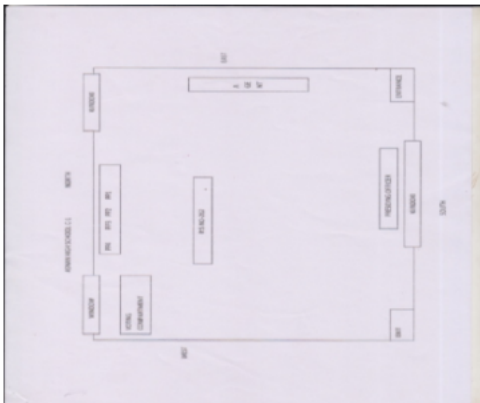

নির্বাচক নিবন্ধন আধিকারিকের স্বাক্ষর

Nazri Naksha

Google Map View

Polling Station Building Front View

Polling Station Front View

Cad View

Key MAP View

বিধানসভা নির্বাচনক্ষেত্রের নং, নাম : 206-ময়না
ভাগ নং, নাম : 1-নারিকেলদাহা(পশ্চিম) উত্তর-পশ্চিম পাড়া