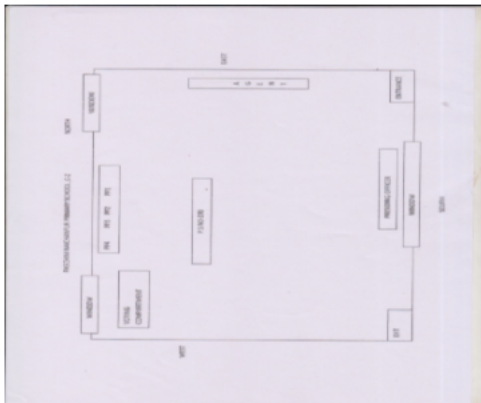

নির্বাচক নিবন্ধন আধিকারিকের স্বাক্ষর

Nazri Naksha

Google Map View

Polling Station Building Front View

Polling Station Front View

Cad View

Key MAP View

1 নাম : আসমা বিবি স্বামীর নাম: মিঠু বাহাদুর বাড়ির নং : n0091 বয়স : 55 লিঙ্গ : মহিলা	UPM1314418 ফটো উপলব্ধ	2 নাম : রহিমা বিবি (খাতুন) স্বামীর নাম: মকবুল সেক বাড়ির নং : n0091 বয়স : 37 লিঙ্গ : মহিলা	UPM1577568 ফটো উপলব্ধ	3 নাম : লায়লা বিবি স্বামীর নাম: আলোম মল্লিক বাড়ির নং : n0091 বয়স : 37 লিঙ্গ : মহিলা	UPM1193952 ফটো উপলব্ধ
4 নাম : রেজাবুল সেক পিতার নাম: মুজির সেক বাড়ির নং : n0091 বয়স : 35 লিঙ্গ : পুরুষ	UPM1577550 ফটো উপলব্ধ	5 নাম : অমিত বর্মন পিতার নাম: অর্জুন বর্মন বাড়ির নং : n0091 বয়স : 33 লিঙ্গ : পুরুষ	UPM1742477 ফটো উপলব্ধ	6 নাম : সেক মুস্তফা পিতার নাম: সেক লেতিবুল বাড়ির নং : n0091 বয়স : 30 লিঙ্গ : পুরুষ	UPM1742469 ফটো উপলব্ধ
7 নাম : সেক জসিমুদ্দিন পিতার নাম: সেক বাসেদ বাড়ির নং : n0093 বয়স : 52 লিঙ্গ : পুরুষ	WB/30/203/564969 ফটো উপলব্ধ	8 নাম : সেক রমজান পিতার নাম: সেক বাসেদ বাড়ির নং : n0093 বয়স : 37 লিঙ্গ : পুরুষ	UPM1672054 ফটো উপলব্ধ	9 নাম : সেক সামসুদ্দিন পিতার নাম: সেক বাসেদ বাড়ির নং : n0093 বয়স : 33 লিঙ্গ : পুরুষ	UPM1672070 ফটো উপলব্ধ
10 নাম : তেইমিনা বিবি স্বামীর নাম: সেক জেসিমুদ্দিন বাড়ির নং : n0093 বয়স : 49 লিঙ্গ : মহিলা	GQG1664861 ফটো উপলব্ধ	11 নাম : রুকিয়া বিবি স্বামীর নাম: সেক বাসেদ আলি বাড়ির নং : n0072 বয়স : 59 লিঙ্গ : মহিলা	UPM2130938 ফটো উপলব্ধ	12 নাম : সেক ফরিদ আলি পিতার নাম: সেক বাসেদ আলি বাড়ির নং : n0072 বয়স : 31 লিঙ্গ : পুরুষ	UPM1672047 ফটো উপলব্ধ
13 নাম : সেক বাসেদ আলি পিতার নাম: সেক আমিনুদ্দিন আলি বাড়ির নং : n0072 বয়স : 57 লিঙ্গ : পুরুষ	GQG2773125 ফটো উপলব্ধ	14 নাম : সাজাহান মীর পিতার নাম: তাহাজাদ আলি মীর বাড়ির নং : n0060 বয়স : 59 লিঙ্গ : পুরুষ	WB/30/203/564464 ফটো উপলব্ধ	15 নাম : সায়রা বিবি স্বামীর নাম: মীর মুসতাক বাড়ির নং : n0061 বয়স : 39 লিঙ্গ : মহিলা	UPM1671726 ফটো উপলব্ধ
16 নাম : মীর মুসতাক পিতার নাম: মীরসওকত আলী বাড়ির নং : n0061 বয়স : 39 লিঙ্গ : পুরুষ	UPM1314376 ফটো উপলব্ধ	17 নাম : মীর মুরতেজা আলি পিতার নাম: মীর সওকত আলি বাড়ির নং : n0061 বয়স : 35 লিঙ্গ : পুরুষ	UPM1388859 ফটো উপলব্ধ	18 নাম : সেক সালিম পিতার নাম: সেক জাফিরুদ্দিন বাড়ির নং : n0066 বয়স : 77 লিঙ্গ : পুরুষ	UPM2614576 ফটো উপলব্ধ
19 নাম : সায়রাবান বিবি স্বামীর নাম: সেক উসি বাড়ির নং : n0184 বয়স : 55 লিঙ্গ : মহিলা	WB/30/203/543418 ফটো উপলব্ধ	20 নাম : সেক উসিয়ার রহমান পিতার নাম: সেক মকসেদ বাড়ির নং : n0185 বয়স : 59 লিঙ্গ : পুরুষ	WB/30/203/543416 ফটো উপলব্ধ	21 নাম : সেক উবাইদ্দিন পিতার নাম: সেক উসিয়ার রহমান বাড়ির নং : n0185 বয়স : 30 লিঙ্গ : পুরুষ	UPM1752559 ফটো উপলব্ধ
22 নাম : সাবিনা বিবি স্বামীর নাম: সেক মিঠু বাড়ির নং : n0198 বয়স : 41 লিঙ্গ : মহিলা	UPM1193911 ফটো উপলব্ধ	23 নাম : জাহানারা বিবি স্বামীর নাম: সেক কামালুদ্দিন বাড়ির নং : n0199 বয়স : 46 লিঙ্গ : মহিলা	GQG1664945 ফটো উপলব্ধ	24 নাম : লুতফা বিবি স্বামীর নাম: সেক জানু বাড়ির নং : n0200 বয়স : 55 লিঙ্গ : মহিলা	WB/30/203/564189 ফটো উপলব্ধ
25 নাম : সেক সাদ্দাম পিতার নাম: সেক জানু বাড়ির নং : n0200 বয়স : 31 লিঙ্গ : পুরুষ	UPM1742444 ফটো উপলব্ধ	26 নাম : জাবেদ সেক পিতার নাম: ইটুস সেক বাড়ির নং : n0230 বয়স : 54 লিঙ্গ : পুরুষ	UPM1088087 ফটো উপলব্ধ	27 নাম : সেক বাহার পিতার নাম: সেক জাবেদ বাড়ির নং : n0230 বয়স : 30 লিঙ্গ : পুরুষ	UPM1742493 ফটো উপলব্ধ
28 নাম : রিজিয়া বিবি স্বামীর নাম: সেক আব্দুল রসিদ বাড়ির নং : n0247 বয়স : 63 লিঙ্গ : মহিলা	WB/30/203/543597 ফটো উপলব্ধ	29 নাম : সেক রাজিবুল পিতার নাম: সেক আব্দুল রসিদ বাড়ির নং : n0248 বয়স : 44 লিঙ্গ : পুরুষ	GQG2267292 ফটো উপলব্ধ	30 নাম : জুলেখা খাতুন (বিবি) স্বামীর নাম: সেক রাজিবুল বাড়ির নং : n0249 বয়স : 36 লিঙ্গ : মহিলা	UPM1312651 ফটো উপলব্ধ