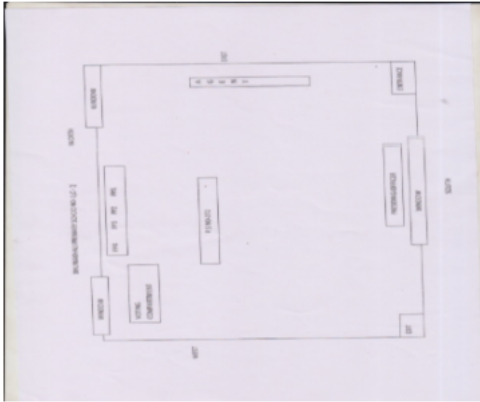

নির্বাচক নিবন্ধন আধিকারিকের স্বাক্ষর

Nazri Naksha

Google Map View

Polling Station Building Front View

Polling Station Front View

Cad View

Key MAP View

1	GQG1661727	নাম : হরিপদ কর পিতার নাম: সুধাকৃষ্ণ কর বাড়ির নং : n0052 বয়স : 45 লিঙ্গ : পুরুষ	ফটো উপলব্ধ	2	WB/30/203/567340	নাম : গৌরহরি কর পিতার নাম: রামচাঁদ কর বাড়ির নং : n0053 বয়স : 65 লিঙ্গ : পুরুষ	ফটো উপলব্ধ	3	UPM1389402	নাম : শ্রীকান্ত কর পিতার নাম: গৌরহরি কর বাড়ির নং : n0053 বয়স : 35 লিঙ্গ : পুরুষ	ফটো উপলব্ধ
4	WB/30/203/567095	নাম : ক্ষুদিরাম কর পিতার নাম: ঘনশ্যাম কর বাড়ির নং : n0061 বয়স : 77 লিঙ্গ : পুরুষ	ফটো উপলব্ধ	5	GQG2695237	নাম : চন্দন কুমার কর পিতার নাম: ক্ষুদিরাম কর বাড়ির নং : n0061 বয়স : 38 লিঙ্গ : পুরুষ	ফটো উপলব্ধ	6	WB/30/203/567620	নাম : চম্পাবতী কর স্বামীর নাম: ক্ষুদি কর বাড়ির নং : n0061 বয়স : 68 লিঙ্গ : মহিলা	ফটো উপলব্ধ
7	UPM1578350	নাম : খুকুমনি জানা(কর) স্বামীর নাম: চন্দন কুমার কর বাড়ির নং : n0061 বয়স : 32 লিঙ্গ : মহিলা	ফটো উপলব্ধ	8	WB/30/203/567793	নাম : গুরীবালা কর স্বামীর নাম: ভূতনাথ কর বাড়ির নং : n0064 বয়স : 88 লিঙ্গ : মহিলা	ফটো উপলব্ধ	9	GQG2642155	নাম : গোবিন্দ কর পিতার নাম: লক্ষ্মণ কর বাড়ির নং : n0050 বয়স : 73 লিঙ্গ : পুরুষ	ফটো উপলব্ধ
10	GQG1663566	নাম : গোবিন্দ প্রামাণিক পিতার নাম: নন্দলাল প্রামাণিক বাড়ির নং : n0050 বয়স : 49 লিঙ্গ : পুরুষ	ফটো উপলব্ধ	11	WB/30/203/567237	নাম : বাসুদেব কর পিতার নাম: রামচাঁদ কর বাড়ির নং : n0051 বয়স : 79 লিঙ্গ : পুরুষ	ফটো উপলব্ধ	12	WB/30/203/567296	নাম : পার্বতী কর স্বামীর নাম: বাসুদেব কর বাড়ির নং : n0051 বয়স : 69 লিঙ্গ : মহিলা	ফটো উপলব্ধ
13	GQG2276517	নাম : সঞ্জয় কর পিতার নাম: বাসুদেব কর বাড়ির নং : n0051 বয়স : 44 লিঙ্গ : পুরুষ	ফটো উপলব্ধ	14	GQG2547784	নাম : সুপ্রিয়া কর স্বামীর নাম: সঞ্জয় কর বাড়ির নং : n0051 বয়স : 42 লিঙ্গ : মহিলা	ফটো উপলব্ধ	15	WB/30/203/567426	নাম : পদ্মাবতী কর স্বামীর নাম: সুধাকৃষ্ণ কর বাড়ির নং : n0052 বয়স : 78 লিঙ্গ : মহিলা	ফটো উপলব্ধ
16	GQG2316206	নাম : মিঠু কর স্বামীর নাম: হরিপদ কর বাড়ির নং : n0143 বয়স : 42 লিঙ্গ : মহিলা	ফটো উপলব্ধ	17	GQG2547750	নাম : মিনাক্ষী কর স্বামীর নাম: ভোলানাথ কর বাড়ির নং : n0064 বয়স : 50 লিঙ্গ : মহিলা	ফটো উপলব্ধ	18	UPM1389220	নাম : ভোলানাথ কর পিতার নাম: ভূতনাথ কর বাড়ির নং : n0064 বয়স : 54 লিঙ্গ : পুরুষ	ফটো উপলব্ধ
19	WB/30/203/567625	নাম : একাদশী কর পিতার নাম: রাম কর বাড়ির নং : n0056 বয়স : 51 লিঙ্গ : পুরুষ	ফটো উপলব্ধ	20	UPM1389410	নাম : সুদর্শন কর পিতার নাম: গোকুল কর বাড়ির নং : n0055 বয়স : 35 লিঙ্গ : পুরুষ	ফটো উপলব্ধ	21	WB/30/203/567339	নাম : অঞ্জলী কর স্বামীর নাম: গৌরহরি কর বাড়ির নং : n0053 বয়স : 60 লিঙ্গ : মহিলা	ফটো উপলব্ধ
22	WB/30/203/567500	নাম : রাসমনি কর স্বামীর নাম: রামচাঁদ কর বাড়ির নং : n0053 বয়স : 103 লিঙ্গ : মহিলা	ফটো উপলব্ধ	23	WB/30/203/567939	নাম : গোকুল কর পিতার নাম: কৃষ্ণ কর বাড়ির নং : n0055 বয়স : 63 লিঙ্গ : পুরুষ	ফটো উপলব্ধ	24	UPM1906692	নাম : দীপংকর কর পিতার নাম: একাদশী কর বাড়ির নং : n0056 বয়স : 28 লিঙ্গ : পুরুষ	ফটো উপলব্ধ
25	WB/30/203/567714	নাম : কাজল কর স্বামীর নাম: গোবিন্দ কর বাড়ির নং : n0050 বয়স : 67 লিঙ্গ : মহিলা	ফটো উপলব্ধ	26	UPM1824978	নাম : কৃষ্ণা মাইতি (কর) স্বামীর নাম: সুদর্শন কর বাড়ির নং : n0055 বয়স : 33 লিঙ্গ : মহিলা	ফটো উপলব্ধ	27	UPM2274660	নাম : সুমিতা কর পিতার নাম: ভোলানাথ কর বাড়ির নং : এন0064 বয়স : 25 লিঙ্গ : মহিলা	ফটো উপলব্ধ
28	UPM2274694	নাম : শুভংকর কর পিতার নাম: একাদশী কর বাড়ির নং : এন0056 বয়স : 25 লিঙ্গ : পুরুষ	ফটো উপলব্ধ	29	UPM2274710	নাম : সজল কর পিতার নাম: হরিপদ কর বাড়ির নং : এন0052 বয়স : 24 লিঙ্গ : পুরুষ	ফটো উপলব্ধ	30	GQG2547776	নাম : শিপ্রা কর স্বামীর নাম: সন্দীপ কর বাড়ির নং : n0050 বয়স : 45 লিঙ্গ : মহিলা	ফটো উপলব্ধ