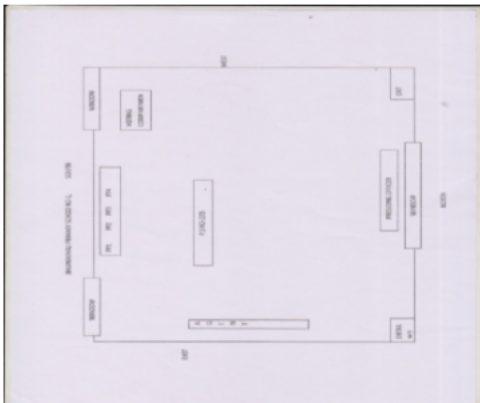

নির্বাচক নিবন্ধন আধিকারিকের স্বাক্ষর

Nazri Naksha

Google Map View

Polling Station Building Front View

Polling Station Front View

Cad View

Key MAP View

বিধানসভা নির্বাচনক্ষেত্রের নং, নাম : 206-ময়না
ভাগ নং, নাম : 1-ভূঞাখালি পূর্বপাড়া,জালপাই