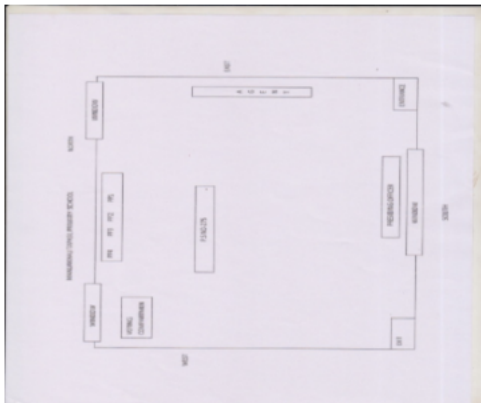

নির্বাচক নিবন্ধন আধিকারিকের স্বাক্ষর

Nazri Naksha

Google Map View

Polling Station Building Front View

Polling Station Front View

Cad View

Key MAP View

বিধানসভা নির্বাচনক্ষেত্রের নং, নাম : 206-ময়না  
ভাগ নং, নাম : 1-মানুয়াখালী পশ্চিমপাড়া,জালপাই