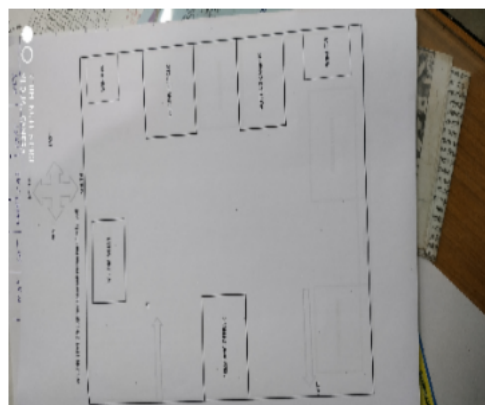

নির্বাচক নিবন্ধন আধিকারিকের স্বাক্ষর

Nazri Naksha

Google Map View

Polling Station Building Front View

Polling Station Front View

Cad View

Key MAP View

1 নাম : উজ্জ্বলা পট্টনায়ক স্বামীর নাম: মতিলাল পট্টনায়ক বাড়ির নং : n0047 বয়স : 65 লিঙ্গ : মহিলা	UPM2413052 ফটো উপলব্ধ	2 নাম : কৃষ্ণেন্দু পট্টনায়ক পিতার নাম: মতিলাল পট্টনায়ক বাড়ির নং : n0047 বয়স : 33 লিঙ্গ : পুরুষ	UPM1400795 ফটো উপলব্ধ	3 নাম : মতিলাল পট্টনায়ক পিতার নাম: অমূল্য পট্টনায়ক বাড়ির নং : n0047 বয়স : 70 লিঙ্গ : পুরুষ	UPM2413078 ফটো উপলব্ধ
4 নাম : সুস্মিতা মাল্লা পট্টনায়ক স্বামীর নাম: কৃষ্ণেন্দু পট্টনায়ক বাড়ির নং : এন0047 বয়স : 28 লিঙ্গ : মহিলা	UPM1886019 ফটো উপলব্ধ	5 নাম : অভিজিত অধিকারী পিতার নাম: প্রদীপ অধিকারী বাড়ির নং : n0086 বয়স : 30 লিঙ্গ : পুরুষ	UPM1760909 ফটো উপলব্ধ	6 নাম : প্রসেনজিৎ অধিকারী পিতার নাম: প্রদীপ অধিকারী বাড়ির নং : n0086 বয়স : 33 লিঙ্গ : পুরুষ	UPM1400761 ফটো উপলব্ধ
7 নাম : শম্পা অধিকারী পিতার নাম: নিমাই অধিকারী বাড়ির নং : N0078 বয়স : 25 লিঙ্গ : মহিলা	UPM2175149 ফটো উপলব্ধ	8 নাম : অরূপ অধিকারী পিতার নাম: শিবনারায়ণ অধিকারী বাড়ির নং : এন0073 বয়স : 24 লিঙ্গ : পুরুষ	UPM2272730 ফটো উপলব্ধ	9 নাম : সুরজ অধিকারী পিতার নাম: নিমাই অধিকারী বাড়ির নং : নং 078 বয়স : 23 লিঙ্গ : পুরুষ	UPM2364065 ফটো উপলব্ধ
10 নাম : পাপিয়া দাস অধিকারী স্বামীর নাম: প্রসেনজিৎ অধিকারী বাড়ির নং : এন0086 বয়স : 24 লিঙ্গ : মহিলা	UPM2389948 ফটো উপলব্ধ	11 নাম : মিনতি অধিকারী স্বামীর নাম: বিমল অধিকারী বাড়ির নং : n0074 বয়স : 58 লিঙ্গ : মহিলা	UPM2334001 ফটো উপলব্ধ	12 নাম : নিতাই অধিকারী পিতার নাম: অমল অধিকারী বাড়ির নং : n0078 বয়স : 46 লিঙ্গ : পুরুষ	GQG1686310 ফটো উপলব্ধ
13 নাম : শশাংক অধিকারী পিতার নাম: মনুথ অধিকারী বাড়ির নং : n0077 বয়স : 83 লিঙ্গ : পুরুষ	WB/30/203/054191 ফটো উপলব্ধ	14 নাম : সবিতা অধিকারী স্বামীর নাম: পূর্ণেন্দু অধিকারী বাড়ির নং : n0076 বয়স : 48 লিঙ্গ : মহিলা	GQG1685973 ফটো উপলব্ধ	15 নাম : নবনীতা অধিকারী স্বামীর নাম: অর্জুন অধিকারী বাড়ির নং : n0076 বয়স : 39 লিঙ্গ : মহিলা	GQG2607091 ফটো উপলব্ধ
16 নাম : অর্জুন অধিকারী পিতার নাম: শশধর অধিকারী বাড়ির নং : n0076 বয়স : 56 লিঙ্গ : পুরুষ	GQG0015024 ফটো উপলব্ধ	17 নাম : পূর্ণেন্দু অধিকারী পিতার নাম: শশধর অধিকারী বাড়ির নং : n0076 বয়স : 63 লিঙ্গ : পুরুষ	WB/30/203/054106 ফটো উপলব্ধ	18 নাম : কমলা অধিকারী স্বামীর নাম: শশধর অধিকারী বাড়ির নং : n0076 বয়স : 81 লিঙ্গ : মহিলা	WB/30/203/054290 ফটো উপলব্ধ
19 নাম : বর্ণা রানী অধিকারী স্বামীর নাম: শম্ভু অধিকারী বাড়ির নং : n0075 বয়স : 50 লিঙ্গ : মহিলা	GQG2339182 ফটো উপলব্ধ	20 নাম : আল্পনা অধিকারী স্বামীর নাম: শংকর অধিকারী বাড়ির নং : n0075 বয়স : 51 লিঙ্গ : মহিলা	UPM2120491 ফটো উপলব্ধ	21 নাম : মানসী অধিকারী স্বামীর নাম: সঞ্জয় অধিকারী বাড়ির নং : n0074 বয়স : 37 লিঙ্গ : মহিলা	UPM1204205 ফটো উপলব্ধ
22 নাম : সঞ্জয় অধিকারী পিতার নাম: বিমল অধিকারী বাড়ির নং : n0074 বয়স : 42 লিঙ্গ : পুরুষ	GQG2339174 ফটো উপলব্ধ	23 নাম : বিমল অধিকারী পিতার নাম: প্রফুল্ল অধিকারী বাড়ির নং : n0074 বয়স : 61 লিঙ্গ : পুরুষ	UPM2591683 ফটো উপলব্ধ	24 নাম : গীতা অধিকারী স্বামীর নাম: শিবনারায়ণ অধিকারী বাড়ির নং : n0073 বয়স : 49 লিঙ্গ : মহিলা	GQG1480722 ফটো উপলব্ধ
25 নাম : শিবনারায়ণ অধিকারী পিতার নাম: শক্তিপদ অধিকারী বাড়ির নং : n0073 বয়স : 49 লিঙ্গ : পুরুষ	GQG1480706 ফটো উপলব্ধ	26 নাম : কুম্ভা মিশ্র (অধিকারী) স্বামীর নাম: গুরুপদ অধিকারী বাড়ির নং : n0072 বয়স : 34 লিঙ্গ : মহিলা	UPM1479849 ফটো উপলব্ধ	27 নাম : গুরুপদ অধিকারী পিতার নাম: বানেশ্বর অধিকারী বাড়ির নং : n0072 বয়স : 45 লিঙ্গ : পুরুষ	GQG1686328 ফটো উপলব্ধ
28 নাম : শিবানী অধিকারী স্বামীর নাম: বানেশ্বর অধিকারী বাড়ির নং : n0072 বয়স : 68 লিঙ্গ : মহিলা	WB/30/203/054043 ফটো উপলব্ধ	29 নাম : বানেশ্বর অধিকারী পিতার নাম: মনুথ অধিকারী বাড়ির নং : n0072 বয়স : 78 লিঙ্গ : পুরুষ	WB/30/203/054234 ফটো উপলব্ধ	30 নাম : সঞ্জীব অধিকারী পিতার নাম: শম্ভু অধিকারী বাড়ির নং : N0075 বয়স : 27 লিঙ্গ : পুরুষ	UPM1935824 ফটো উপলব্ধ