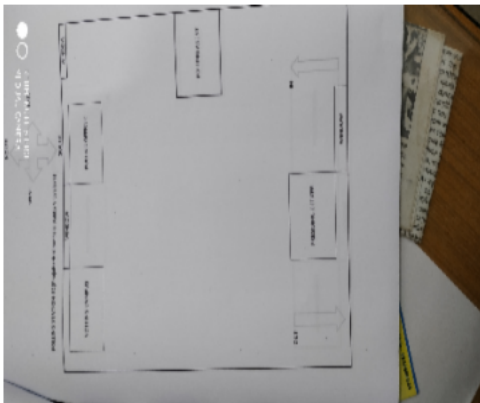

নির্বাচক নিবন্ধন আধিকারিকের স্বাক্ষর

Nazri Naksha

Google Map View

Polling Station Building Front View

Polling Station Front View

Cad View

Key MAP View

1 নাম : আলোমারা বেগম স্বামীর নাম: সেক আলোমিন আলি বাড়ির নং : n0004 বয়স : 37 লিঙ্গ : মহিলা	UPM1329028 ফটো উপলব্ধ	2 নাম : মোমেনা পিতার নাম: সেক আবদুল বাড়ির নং : n0005 বয়স : 86 লিঙ্গ : মহিলা	WB/30/203/078308 ফটো উপলব্ধ	3 নাম : অন্তারি বেগম স্বামীর নাম: সেক মোবারক আলি বাড়ির নং : n0005 বয়স : 60 লিঙ্গ : মহিলা	UPM2123099 ফটো উপলব্ধ
4 নাম : সেক মুরসেদ আলি পিতার নাম: সেক মোবারক আলি বাড়ির নং : n0005 বয়স : 34 লিঙ্গ : পুরুষ	UPM1402619 ফটো উপলব্ধ	5 নাম : মেহেবুব সুলতান পিতার নাম: সেক মনোয়ার আলি বাড়ির নং : n0006 বয়স : 34 লিঙ্গ : পুরুষ	UPM1402627 ফটো উপলব্ধ	6 নাম : পতীন বেগম স্বামীর নাম: সেক মনোয়ার বাড়ির নং : n0006 বয়স : 62 লিঙ্গ : মহিলা	UPM2121234 ফটো উপলব্ধ
7 নাম : সেক মহসিন আলি পিতার নাম: সেক মনোয়ার সেক বাড়ির নং : n0006 বয়স : 30 লিঙ্গ : পুরুষ	UPM1690627 ফটো উপলব্ধ	8 নাম : নাজমুন খাতুন বেগম স্বামীর নাম: সেক রবিউল ইসলাম বাড়ির নং : n0002 বয়স : 34 লিঙ্গ : মহিলা	UPM1597525 ফটো উপলব্ধ	9 নাম : সেক সজ্জাত আলি পিতার নাম: সেক ফাইজুদ্দীন রহমান বাড়ির নং : n0002 বয়স : 75 লিঙ্গ : পুরুষ	WB/30/203/078429 ফটো উপলব্ধ
10 নাম : পিয়ালী করশমা (কুইল্যা) স্বামীর নাম: গৌরাজ কুইল্যা বাড়ির নং : n0006 বয়স : 36 লিঙ্গ : মহিলা	UPM1433853 ফটো উপলব্ধ	11 নাম : ইস্তারা বেগম স্বামীর নাম: সেক সজ্জাত আলি বাড়ির নং : n0002 বয়স : 73 লিঙ্গ : মহিলা	UPM2122521 ফটো উপলব্ধ	12 নাম : সেক মুরতোজ আলি পিতার নাম: সেক মনোয়ার আলি বাড়ির নং : N0001 বয়স : 28 লিঙ্গ : পুরুষ	UPM1849314 ফটো উপলব্ধ
13 নাম : হালিমা বেগম স্বামীর নাম: সেক মুস্তাক আলি বাড়ির নং : N0001 বয়স : 30 লিঙ্গ : মহিলা	UPM1849496 ফটো উপলব্ধ	14 নাম : ইসরাত বেগম স্বামীর নাম: সেক মুরসেদ আলি বাড়ির নং : প্রজাবাড় বয়স : 27 লিঙ্গ : মহিলা	UPM1992809 ফটো উপলব্ধ	15 নাম : হেনা পারভিন স্বামীর নাম: সেক সফিকুল রহমান বাড়ির নং : এন003 বয়স : 31 লিঙ্গ : মহিলা	UPM1994268 ফটো উপলব্ধ
16 নাম : পানজেতান পারভীন স্বামীর নাম: সেক হাবিবুর রহমান বাড়ির নং : n0002 বয়স : 40 লিঙ্গ : মহিলা	GQG2563583 ফটো উপলব্ধ	17 নাম : সেক মনোয়ার পিতার নাম: সেক আব্দুল রেজ্জাক বাড়ির নং : n0006 বয়স : 67 লিঙ্গ : পুরুষ	UPM2122919 ফটো উপলব্ধ	18 নাম : সেক হাবিবুর রহমান পিতার নাম: সেক সজ্জাত আলি বাড়ির নং : n0002 বয়স : 45 লিঙ্গ : পুরুষ	GQG2609204 ফটো উপলব্ধ
19 নাম : সেক মোবারক আলি পিতার নাম: সেক আব্দুল রেজ্জাক বাড়ির নং : n0005 বয়স : 67 লিঙ্গ : পুরুষ	UPM2122620 ফটো উপলব্ধ	20 নাম : বাবলু মান্না পিতার নাম: নকুল মান্না বাড়ির নং : n0006 বয়স : 43 লিঙ্গ : পুরুষ	UPM1217116 ফটো উপলব্ধ	21 নাম : রুহিনা বেগম স্বামীর নাম: সেক মহসিন আলি বাড়ির নং : এন0006 বয়স : 24 লিঙ্গ : মহিলা	UPM2408599 ফটো উপলব্ধ
22 নাম : সেক রবিউল ইসলাম পিতার নাম: সেক সজ্জাত আলি বাড়ির নং : n0002 বয়স : 41 লিঙ্গ : পুরুষ	GQG2563575 ফটো উপলব্ধ	23 নাম : সেক মুস্তাক আলি পিতার নাম: সেক মোবারক আলি বাড়ির নং : n0005 বয়স : 39 লিঙ্গ : পুরুষ	GQG2708824 ফটো উপলব্ধ	24 নাম : সেক আলোমিন আলি পিতার নাম: সেক কাযুম আলি বাড়ির নং : n0004 বয়স : 41 লিঙ্গ : পুরুষ	GQG2347557 ফটো উপলব্ধ
25 নাম : আসমা বেগম স্বামীর নাম: মেহেবুব সুলতান বাড়ির নং : এন0006 বয়স : 28 লিঙ্গ : মহিলা	UPM2381226 ফটো উপলব্ধ	26 নাম : আলোয়া বেগম স্বামীর নাম: সেক কাযুম আলি বাড়ির নং : n0004 বয়স : 68 লিঙ্গ : মহিলা	UPM2121226 ফটো উপলব্ধ	27 নাম : সেক কাযুম পিতার নাম: সেক আব্দুল রেজ্জাক বাড়ির নং : n0004 বয়স : 74 লিঙ্গ : পুরুষ	UPM2122844 ফটো উপলব্ধ
28 নাম : কল্যাণী জানা মান্না স্বামীর নাম: বাবলু মান্না বাড়ির নং : n0006 বয়স : 36 লিঙ্গ : মহিলা	UPM1154004 ফটো উপলব্ধ	29 নাম : হাবিবা খাতুন স্বামীর নাম: সেক মুর্তোজ আলি বাড়ির নং : প্রজাবাড় বয়স : 24 লিঙ্গ : মহিলা	UPM2584043 ফটো উপলব্ধ	30 নাম : প্রশান্ত অধিকারী পিতার নাম: গুরুপদ অধিকারী বাড়ির নং : এন0001 বয়স : 24 লিঙ্গ : পুরুষ	UPM2275899 ফটো উপলব্ধ