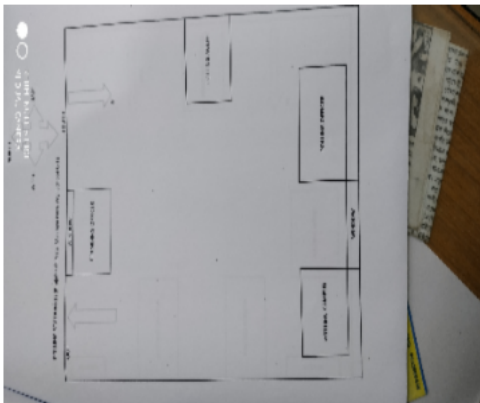

নির্বাচক নিবন্ধন আধিকারিকের স্বাক্ষর

Nazri Naksha

Google Map View

Polling Station Building Front View

Polling Station Front View

Cad View

Key MAP View

1 নাম : সেক আমিনুদ্দিন পিতার নাম: সেক সামসের আলি বাড়ির নং : n0085 বয়স : 79 লিঙ্গ : পুরুষ	UPM2123511 ফটো উপলব্ধ	2 নাম : মনোয়ারা বেগম স্বামীর নাম: সেক আমিনুদ্দিন বাড়ির নং : n0085 বয়স : 66 লিঙ্গ : মহিলা	UPM2123503 ফটো উপলব্ধ	3 নাম : রেফিদান বেগম স্বামীর নাম: সেক আমিনুদ্দিন বাড়ির নং : n0085 বয়স : 53 লিঙ্গ : মহিলা	UPM1481043 ফটো উপলব্ধ
4 নাম : সাজাহান মল্লিক পিতার নাম: মুসলেম মল্লিক বাড়ির নং : n0085 বয়স : 55 লিঙ্গ : পুরুষ	GQG1384775 ফটো উপলব্ধ	5 নাম : সাবেরা বেগম স্বামীর নাম: সাজাহান মল্লিক বাড়ির নং : n0085 বয়স : 48 লিঙ্গ : মহিলা	GQG1384676 ফটো উপলব্ধ	6 নাম : ইয়াসিন মল্লিক পিতার নাম: মফিজুল মল্লিক বাড়ির নং : n0085 বয়স : 37 লিঙ্গ : পুরুষ	UPM1219302 ফটো উপলব্ধ
7 নাম : মুক্তারা বিবি স্বামীর নাম: ইয়াসিন মল্লিক বাড়ির নং : n0085 বয়স : 36 লিঙ্গ : মহিলা	UPM1597699 ফটো উপলব্ধ	8 নাম : সামসাদ বেগম স্বামীর নাম: সেইখ মুস্তাকিম রহমান বাড়ির নং : n0085 বয়স : 37 লিঙ্গ : মহিলা	GQG2708311 ফটো উপলব্ধ	9 নাম : ফিরদৌসী বেগম স্বামীর নাম: সেক মিজানুর রহমান বাড়ির নং : n0085 বয়স : 36 লিঙ্গ : মহিলা	UPM1219252 ফটো উপলব্ধ
10 নাম : আনসারী বেগম স্বামীর নাম: সেক সাহজুদ্দীন বাড়ির নং : n0086 বয়স : 71 লিঙ্গ : মহিলা	WB/30/203/072012 ফটো উপলব্ধ	11 নাম : ফিরোজ মল্লিক পিতার নাম: নাজিমুদ্দিন মল্লিক বাড়ির নং : n0089 বয়স : 44 লিঙ্গ : পুরুষ	GQG2608164 ফটো উপলব্ধ	12 নাম : রোজিনা খাতুন(বিবি) স্বামীর নাম: ফিরোজ মল্লিক বাড়ির নং : n0089 বয়স : 31 লিঙ্গ : মহিলা	UPM1597707 ফটো উপলব্ধ
13 নাম : সেক সামিউল হুসেন পিতার নাম: সেক মহম্মদ বাড়ির নং : n0058 বয়স : 53 লিঙ্গ : পুরুষ	UPM2123479 ফটো উপলব্ধ	14 নাম : সাহিদা বিবি স্বামীর নাম: সেক মুসিবুল হোসেন বাড়ির নং : n0058 বয়স : 53 লিঙ্গ : মহিলা	UPM2123560 ফটো উপলব্ধ	15 নাম : সেক মসরফ হোসেন পিতার নাম: আহম্মদ সেক বাড়ির নং : n0059 বয়স : 70 লিঙ্গ : পুরুষ	UPM1597624 ফটো উপলব্ধ
16 নাম : সেক মনির পিতার নাম: সেক মসরফ বাড়ির নং : n0059 বয়স : 36 লিঙ্গ : পুরুষ	UPM1597590 ফটো উপলব্ধ	17 নাম : সেক বসির পিতার নাম: সেক মসরফ হোসেন বাড়ির নং : n0059 বয়স : 33 লিঙ্গ : পুরুষ	UPM1597558 ফটো উপলব্ধ	18 নাম : সামসাদ বেগম স্বামীর নাম: সেক মনির বাড়ির নং : n0059 বয়স : 36 লিঙ্গ : মহিলা	UPM1597566 ফটো উপলব্ধ
19 নাম : আসমিন খাতুন(বিবি) স্বামীর নাম: আসির সেক বাড়ির নং : n0059 বয়স : 32 লিঙ্গ : মহিলা	UPM1597657 ফটো উপলব্ধ	20 নাম : আসরেফান বিবি স্বামীর নাম: সেক আনিসুল বাড়ির নং : n0060 বয়স : 63 লিঙ্গ : মহিলা	WB/30/203/072097 ফটো উপলব্ধ	21 নাম : সেক অসাদুল পিতার নাম: আনিসুল সেক বাড়ির নং : n0060 বয়স : 55 লিঙ্গ : পুরুষ	UPM1597608 ফটো উপলব্ধ
22 নাম : জায়েদা বিবি স্বামীর নাম: আসাদুল সেক বাড়ির নং : n0060 বয়স : 49 লিঙ্গ : মহিলা	UPM1597616 ফটো উপলব্ধ	23 নাম : সাহা আলম মল্লিক পিতার নাম: ক্ষুদিয়া মল্লিক বাড়ির নং : n0068 বয়স : 47 লিঙ্গ : পুরুষ	GQG2119360 ফটো উপলব্ধ	24 নাম : গুলসান বেগম স্বামীর নাম: আলতাপ মল্লিক বাড়ির নং : n0074 বয়স : 71 লিঙ্গ : মহিলা	WB/30/203/072068 ফটো উপলব্ধ
25 নাম : আলাউদ্দিন মল্লিক পিতার নাম: আলতাপ মল্লিক বাড়ির নং : n0074 বয়স : 69 লিঙ্গ : পুরুষ	WB/30/203/072057 ফটো উপলব্ধ	26 নাম : সপিউল মল্লিক পিতার নাম: আলতাপ মল্লিক বাড়ির নং : n0074 বয়স : 38 লিঙ্গ : পুরুষ	GQG2651305 ফটো উপলব্ধ	27 নাম : সাহানি বেগম স্বামীর নাম: সপিউল মল্লিক বাড়ির নং : n0074 বয়স : 40 লিঙ্গ : মহিলা	GQG2708295 ফটো উপলব্ধ
28 নাম : মোস্তাক খাঁন পিতার নাম: নজরুল খাঁন বাড়ির নং : n0056 বয়স : 41 লিঙ্গ : পুরুষ	UPM0126938 ফটো উপলব্ধ	29 নাম : সেক সালাউদ্দিন পিতার নাম: জানেয়ালম হোসেন বাড়ির নং : n0056 বয়স : 43 লিঙ্গ : পুরুষ	GQG2651347 ফটো উপলব্ধ	30 নাম : আজমেরী বেগম স্বামীর নাম: সুলতান হোসেন বাড়ির নং : n0056 বয়স : 46 লিঙ্গ : মহিলা	GQG1384643 ফটো উপলব্ধ