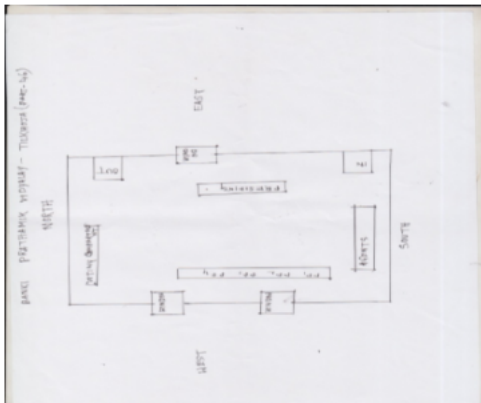

নির্বাচক নিবন্ধন আধিকারিকের স্বাক্ষর

Nazri Naksha

Google Map View

Polling Station Building Front View

Polling Station Front View

Cad View

Key MAP View

1 নাম : মিতা উথাসনী স্বামীর নাম: সুদর্শন উথাসনী বাড়ির নং : n0004 বয়স : 37 লিঙ্গ : মহিলা	UPM1265438 ফটো উপলব্ধ	2 নাম : সুরত উথাসনী পিতার নাম: জগৎ জীবন উথাসনী বাড়ির নং : n0004 বয়স : 31 লিঙ্গ : মহিলা	UPM1602184 ফটো উপলব্ধ	3 নাম : তন্ময় উথাসনী পিতার নাম: অজিত কুমার উথাসনী বাড়ির নং : n0003 বয়স : 42 লিঙ্গ : পুরুষ	GQG2428878 ফটো উপলব্ধ
4 নাম : অপর্ণারানী উথাসনী স্বামীর নাম: অজিত উথাসনী বাড়ির নং : n0003 বয়স : 63 লিঙ্গ : মহিলা	WB/30/203/270335 ফটো উপলব্ধ	5 নাম : মধুমিতা উথাসনী স্বামীর নাম: মৃগায় উথাসনী বাড়ির নং : n0003 বয়স : 38 লিঙ্গ : মহিলা	GQG2738995 ফটো উপলব্ধ	6 নাম : লীলাবতী উথাসনী স্বামীর নাম: অশ্বিনী উথাসনী বাড়ির নং : n0004 বয়স : 73 লিঙ্গ : মহিলা	WB/30/203/270320 ফটো উপলব্ধ
7 নাম : জগজীবন উথাসনী পিতার নাম: অশ্বিনী উথাসনী বাড়ির নং : n0004 বয়স : 57 লিঙ্গ : পুরুষ	WB/30/203/270333 ফটো উপলব্ধ	8 নাম : যশোমতী উথাসনী স্বামীর নাম: জগজীবন উথাসনী বাড়ির নং : n0004 বয়স : 52 লিঙ্গ : মহিলা	WB/30/203/270319 ফটো উপলব্ধ	9 নাম : মধুসূদন উথাসনী পিতার নাম: অশ্বিনী উথাসনী বাড়ির নং : n0004 বয়স : 51 লিঙ্গ : পুরুষ	GQG1670421 ফটো উপলব্ধ
10 নাম : চন্দনা উথাসনী স্বামীর নাম: মধুসূদন উথাসনী বাড়ির নং : n0004 বয়স : 49 লিঙ্গ : মহিলা	GQG1409077 ফটো উপলব্ধ	11 নাম : বিজয় কুমার উথাসনী পিতার নাম: তারকেশ্বর উথাসনী বাড়ির নং : n0002 বয়স : 79 লিঙ্গ : পুরুষ	WB/30/203/270389 ফটো উপলব্ধ	12 নাম : উর্মিলারানী উথাসনী স্বামীর নাম: বিজয় কুমার উথাসনী বাড়ির নং : n0002 বয়স : 78 লিঙ্গ : মহিলা	WB/30/203/270376 ফটো উপলব্ধ
13 নাম : নীলাদ্রি শেখর উথাসনী পিতার নাম: বিজয় কুমার উথাসনী বাড়ির নং : n0002 বয়স : 39 লিঙ্গ : পুরুষ	GQG2738987 ফটো উপলব্ধ	14 নাম : অজিত কুমার উথাসনী পিতার নাম: তারকেশ্বর উথাসনী বাড়ির নং : n0003 বয়স : 71 লিঙ্গ : পুরুষ	GQG1669829 ফটো উপলব্ধ	15 নাম : দেবব্রত উথাসনী পিতার নাম: মধুসূদন উথাসনী বাড়ির নং : n0004 বয়স : 29 লিঙ্গ : পুরুষ	UPM1947324 ফটো উপলব্ধ
16 নাম : পম্পা উথাসনী স্বামীর নাম: তন্ময় উথাসনী বাড়ির নং : n0003 বয়স : 30 লিঙ্গ : মহিলা	UPM1694272 ফটো উপলব্ধ	17 নাম : যোশ্বরিত উথাসনী পিতার নাম: জগৎজীবন উথাসনী বাড়ির নং : N0004 বয়স : 25 লিঙ্গ : পুরুষ	UPM2178374 ফটো উপলব্ধ	18 নাম : সুদর্শন উথাসনী পিতার নাম: অশ্বিনী উথাসনী বাড়ির নং : n0004 বয়স : 36 লিঙ্গ : পুরুষ	UPM1265529 ফটো উপলব্ধ
19 নাম : মৃন্ময় উথাসনী পিতার নাম: অজিত কুমার উথাসনী বাড়ির নং : n0003 বয়স : 47 লিঙ্গ : পুরুষ	GQG1670371 ফটো উপলব্ধ	20 নাম : নবনীতা উথাসনী পিতার নাম: মধুসূদন উথাসনী বাড়ির নং : এন0004 বয়স : 23 লিঙ্গ : মহিলা	UPM2437838 ফটো উপলব্ধ	21 নাম : অশ্বিনী কুমার উথাসনী পিতার নাম: তারকেশ্বর উথাসনী বাড়ির নং : n0004 বয়স : 78 লিঙ্গ : পুরুষ	UPM2217164 ফটো উপলব্ধ
22 নাম : রুমা মিশ্র উথাসনী স্বামীর নাম: সুরত উথাসনী বাড়ির নং : এন0004 বয়স : 26 লিঙ্গ : মহিলা	UPM2587665 ফটো উপলব্ধ	23 নাম : অনুরত উথাসনী পিতার নাম: জগৎজীবন উথাসনী বাড়ির নং : n0004 বয়স : 29 লিঙ্গ : পুরুষ	UPM1911320 ফটো উপলব্ধ	24 নাম : বাদল কর পিতার নাম: অবিনাশ কর বাড়ির নং : n0028 বয়স : 86 লিঙ্গ : পুরুষ	WB/30/203/270588 ফটো উপলব্ধ
25 নাম : দিবোদু কর পিতার নাম: পুলক কুমার কর বাড়ির নং : n0025 বয়স : 36 লিঙ্গ : পুরুষ	UPM1359181 ফটো উপলব্ধ	26 নাম : নিলীমা কর স্বামীর নাম: পুলক কর বাড়ির নং : n0025 বয়স : 59 লিঙ্গ : মহিলা	WB/30/203/270419 ফটো উপলব্ধ	27 নাম : পুলক কর পিতার নাম: ধীরেন্দ্র কর বাড়ির নং : n0025 বয়স : 65 লিঙ্গ : পুরুষ	GQG2429082 ফটো উপলব্ধ
28 নাম : নবনীতা মাজী(কর) স্বামীর নাম: তপেন্দু কর বাড়ির নং : n0024 বয়স : 32 লিঙ্গ : মহিলা	UPM1602283 ফটো উপলব্ধ	29 নাম : তপেন্দু কর পিতার নাম: অশোক কুমার কর বাড়ির নং : n0024 বয়স : 40 লিঙ্গ : পুরুষ	GQG2581106 ফটো উপলব্ধ	30 নাম : কৃষ্ণেন্দু কর পিতার নাম: অশোক কুমার কর বাড়ির নং : n0024 বয়স : 42 লিঙ্গ : পুরুষ	GQG2428936 ফটো উপলব্ধ