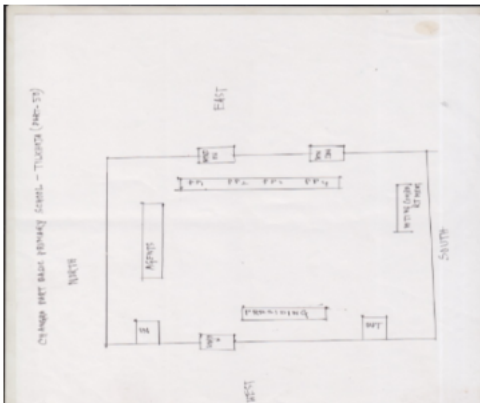

নির্বাচক নিবন্ধন আধিকারিকের স্বাক্ষর

Nazri Naksha

Google Map View

Polling Station Building Front View

Polling Station Front View

Cad View

Key MAP View

1 নাম : জয়শ্রী আচার্য স্বামীর নাম: সুশান্ত আচার্য বাড়ির নং : n0033 বয়স : 33 লিঙ্গ : মহিলা	UPM1430651 ফটো উপলব্ধ	2 নাম : মুগাঙ্ক আচার্য পিতার নাম: অতুল আচার্য বাড়ির নং : n0059 বয়স : 49 লিঙ্গ : পুরুষ	GQG1408400 ফটো উপলব্ধ	3 নাম : বেলা আচার্য স্বামীর নাম: মুগাঙ্ক আচার্য বাড়ির নং : n0059 বয়স : 48 লিঙ্গ : মহিলা	WB/30/203/267063 ফটো উপলব্ধ
4 নাম : রেখা আচার্য স্বামীর নাম: রামকৃষ্ণ আচার্য বাড়ির নং : n0033 বয়স : 45 লিঙ্গ : মহিলা	GQG1672088 ফটো উপলব্ধ	5 নাম : কৃষ্ণ আচার্য পিতার নাম: অজিত কুমার আচার্য বাড়ির নং : n0033 বয়স : 45 লিঙ্গ : পুরুষ	GQG1672070 ফটো উপলব্ধ	6 নাম : সুমিতা আচার্য স্বামীর নাম: কৃষ্ণ আচার্য বাড়ির নং : n0033 বয়স : 37 লিঙ্গ : মহিলা	UPM1174002 ফটো উপলব্ধ
7 নাম : সুশান্ত আচার্য পিতার নাম: অজিত আচার্য বাড়ির নং : n0033 বয়স : 39 লিঙ্গ : পুরুষ	UPM1173996 ফটো উপলব্ধ	8 নাম : প্রসেনজিৎ আচার্য পিতার নাম: রামকৃষ্ণ আচার্য বাড়ির নং : এন0033 বয়স : 24 লিঙ্গ : পুরুষ	UPM2317139 ফটো উপলব্ধ	9 নাম : রামকৃষ্ণ আচার্য পিতার নাম: অজিত আচার্য বাড়ির নং : n0033 বয়স : 50 লিঙ্গ : পুরুষ	UPM2651388 ফটো উপলব্ধ
10 নাম : সুজিৎ আচার্য পিতার নাম: মুগাঙ্ক আচার্য বাড়ির নং : এন0059 বয়স : 26 লিঙ্গ : পুরুষ	UPM1998558 ফটো উপলব্ধ	11 নাম : সুমনা আচার্য স্বামীর নাম: সুজিত আচার্য বাড়ির নং : এন00 বয়স : 21 লিঙ্গ : মহিলা	UPM2597755 ফটো উপলব্ধ	12 নাম : সোনালী দাস (কর) স্বামীর নাম: প্রসেনজিৎ কর বাড়ির নং : এন0244 বয়স : 33 লিঙ্গ : মহিলা	UPM1428457 ফটো উপলব্ধ
13 নাম : প্রসেনজিৎ কর পিতার নাম: বনমালী কর বাড়ির নং : এন0244 বয়স : 36 লিঙ্গ : পুরুষ	UPM1260199 ফটো উপলব্ধ	14 নাম : আরতি কর স্বামীর নাম: বিনন্দ কর বাড়ির নং : n0243 বয়স : 55 লিঙ্গ : মহিলা	WB/30/203/243663 ফটো উপলব্ধ	15 নাম : বিনন্দ কর পিতার নাম: নিরঞ্জন কর বাড়ির নং : n0244 বয়স : 59 লিঙ্গ : পুরুষ	WB/30/203/243926 ফটো উপলব্ধ
16 নাম : দুলালী কর স্বামীর নাম: জয়দেব কর বাড়ির নং : n0049 বয়স : 55 লিঙ্গ : মহিলা	WB/30/203/267088 ফটো উপলব্ধ	17 নাম : অর্ঘা করশর্মা পিতার নাম: উমাশংকর করশর্মা বাড়ির নং : এন000 বয়স : 22 লিঙ্গ : পুরুষ	UPM2438505 ফটো উপলব্ধ	18 নাম : কালিশঙ্কর করশর্মা মায়ের নাম: আশালতা করশর্মা বাড়ির নং : n0055 বয়স : 37 লিঙ্গ : পুরুষ	UPM1487867 ফটো উপলব্ধ
19 নাম : সুমিতা ভট্টাচার্য (করশর্মা) স্বামীর নাম: কালীশঙ্কর করশর্মা বাড়ির নং : n0055 বয়স : 29 লিঙ্গ : মহিলা	UPM1765791 ফটো উপলব্ধ	20 নাম : খুকুরানী করশর্মা স্বামীর নাম: খগেন্দ্র করশর্মা বাড়ির নং : n0006 বয়স : 71 লিঙ্গ : মহিলা	WB/30/203/267460 ফটো উপলব্ধ	21 নাম : আশালতা করশর্মা স্বামীর নাম: অভিজিৎ করশর্মা বাড়ির নং : n0055 বয়স : 74 লিঙ্গ : মহিলা	WB/30/203/267459 ফটো উপলব্ধ
22 নাম : শিবশংকর করশর্মা পিতার নাম: অভিজিৎ করশর্মা বাড়ির নং : n0055 বয়স : 60 লিঙ্গ : পুরুষ	WB/30/203/267616 ফটো উপলব্ধ	23 নাম : ইতি করশর্মা স্বামীর নাম: শিবশংকর করশর্মা বাড়ির নং : n0055 বয়স : 46 লিঙ্গ : মহিলা	GQG1672260 ফটো উপলব্ধ	24 নাম : উমাশংকর করশর্মা পিতার নাম: অভিজিৎ করশর্মা বাড়ির নং : কিউ বয়স : 52 লিঙ্গ : পুরুষ	WB/30/203/267403 ফটো উপলব্ধ
25 নাম : সুজাতা করশর্মা স্বামীর নাম: উমাশংকর করশর্মা বাড়ির নং : n0055 বয়স : 43 লিঙ্গ : মহিলা	GQG1671874 ফটো উপলব্ধ	26 নাম : আকাশ করশর্মা পিতার নাম: শিবশংকর করশর্মা বাড়ির নং : n0055 বয়স : 30 লিঙ্গ : পুরুষ	UPM1853688 ফটো উপলব্ধ	27 নাম : অভিজিৎ নায়েক পিতার নাম: চন্দন নায়েক বাড়ির নং : এন0106 বয়স : 28 লিঙ্গ : পুরুষ	UPM1960806 ফটো উপলব্ধ
28 নাম : প্রসেনজিৎ নায়েক পিতার নাম: চন্দন নায়েক বাড়ির নং : এন0105 বয়স : 25 লিঙ্গ : পুরুষ	UPM2393585 ফটো উপলব্ধ	29 নাম : অনিন্দিতা কাবরী নায়েক স্বামীর নাম: সুশান্ত কুমার নায়েক বাড়ির নং : এন0105 বয়স : 32 লিঙ্গ : মহিলা	UPM2324002 ফটো উপলব্ধ	30 নাম : পলাশ নায়েক পিতার নাম: অশোক নায়েক বাড়ির নং : এন0105 বয়স : 24 লিঙ্গ : পুরুষ	UPM2392017 ফটো উপলব্ধ