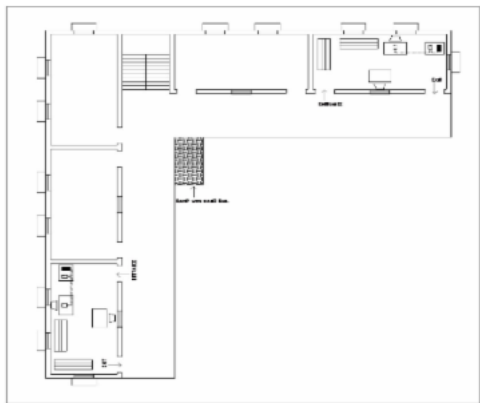

নির্বাচক নিবন্ধন আধিকারিকের স্বাক্ষর

Nazri Naksha

Google Map View

Polling Station Building Front View

Polling Station Front View

Cad View

Key MAP View

বিধানসভা নির্বাচনক্ষেত্রের নং, নাম : 206-ময়না
ভাগ নং, নাম : 1-শালিকা দামোদরপুর (পশ্চিম পাড়া)