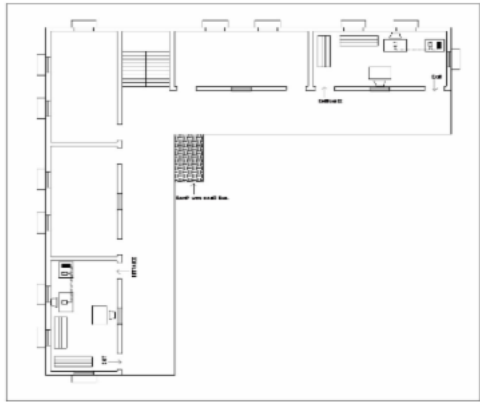

নির্বাচক নিবন্ধন আধিকারিকের স্বাক্ষর

Nazri Naksha

Google Map View

Polling Station Building Front View

Polling Station Front View

Cad View

Key MAP View

|   |                                |   |                                |  |                                |
|---|--------------------------------|---|--------------------------------|--|--------------------------------|
| 1<br>নাম : সুস্মিতা উত্তম সামন্ত<br>স্বামীর নাম: উত্তম সামন্ত<br>বাড়ির নং : রাজহাটি<br>বয়স : 30 লিঙ্গ : মহিলা | UPM2464964<br>ফটো উপলব্ধ       | 2<br>নাম : পাপিয়া মাইতি (জানা)<br>স্বামীর নাম: দেবশীষ জানা<br>বাড়ির নং : N0171<br>বয়স : 28 লিঙ্গ : মহিলা     | UPM1855188<br>ফটো উপলব্ধ       | 3<br>নাম : শ্রাবন্তী অধিকারী (দিগ্গা)<br>স্বামীর নাম: লক্ষী কান্ত দিগ্গা<br>বাড়ির নং : N0026<br>বয়স : 31 লিঙ্গ : মহিলা | TKS1512615<br>ফটো উপলব্ধ       |
| 4<br>নাম : শিউলী অধিকারী (আদক)<br>স্বামীর নাম: তারাপদ আদক<br>বাড়ির নং : n0003<br>বয়স : 29 লিঙ্গ : মহিলা       | UPM1767227<br>ফটো উপলব্ধ       | 5<br>নাম : বাপী আদক<br>পিতার নাম: অসিত আদক<br>বাড়ির নং : এন0004<br>বয়স : 26 লিঙ্গ : পুরুষ                     | UPM2039311<br>ফটো উপলব্ধ       | 6<br>নাম : সত্যবালা আদক<br>স্বামীর নাম: তরণী আদক<br>বাড়ির নং : n0005<br>বয়স : 69 লিঙ্গ : মহিলা                         | WB/29/200/567265<br>ফটো উপলব্ধ |
| 7<br>নাম : লক্ষ্মী আদক<br>স্বামীর নাম: অসিত আদক<br>বাড়ির নং : n0004<br>বয়স : 52 লিঙ্গ : মহিলা                 | WB/29/200/567020<br>ফটো উপলব্ধ | 8<br>নাম : অসিত আদক<br>পিতার নাম: হরিপদ আদক<br>বাড়ির নং : n0004<br>বয়স : 58 লিঙ্গ : পুরুষ                     | WB/29/200/567313<br>ফটো উপলব্ধ | 9<br>নাম : তারাপদ আদক<br>পিতার নাম: সুভাষ আদক<br>বাড়ির নং : n0003<br>বয়স : 41 লিঙ্গ : পুরুষ                            | GWV2612711<br>ফটো উপলব্ধ       |
| 10<br>নাম : সাবিত্রী আদক<br>স্বামীর নাম: সুভাষ আদক<br>বাড়ির নং : n0003<br>বয়স : 55 লিঙ্গ : মহিলা              | WB/29/200/567221<br>ফটো উপলব্ধ | 11<br>নাম : সুভাষ আদক<br>পিতার নাম: হরিপদ আদক<br>বাড়ির নং : n0003<br>বয়স : 68 লিঙ্গ : পুরুষ                   | WB/29/200/567272<br>ফটো উপলব্ধ | 12<br>নাম : লক্ষ্মী পাঁজা (আদক)<br>স্বামীর নাম: কালিপদ আদক<br>বাড়ির নং : n0002<br>বয়স : 30 লিঙ্গ : মহিলা               | UPM1696418<br>ফটো উপলব্ধ       |
| 13<br>নাম : কালিপদ আদক<br>পিতার নাম: পরিতোষ আদক<br>বাড়ির নং : n0002<br>বয়স : 35 লিঙ্গ : পুরুষ                 | UPM1230598<br>ফটো উপলব্ধ       | 14<br>নাম : প্রতিমা আদক<br>স্বামীর নাম: পরিতোষ আদক<br>বাড়ির নং : n0002<br>বয়স : 63 লিঙ্গ : মহিলা              | WB/29/200/567017<br>ফটো উপলব্ধ | 15<br>নাম : পরিতোষ আদক<br>পিতার নাম: হরিপদ আদক<br>বাড়ির নং : n0002<br>বয়স : 71 লিঙ্গ : পুরুষ                           | WB/29/200/567390<br>ফটো উপলব্ধ |
| 16<br>নাম : সুমিতা উথাসিনী<br>স্বামীর নাম: কালিশংকর উথাসিনী<br>বাড়ির নং : n0010<br>বয়স : 32 লিঙ্গ : মহিলা     | UPM1490390<br>ফটো উপলব্ধ       | 17<br>নাম : কালীশঙ্কর উথাসিনী<br>পিতার নাম: ব্রহ্মানন্দ উথাসিনী<br>বাড়ির নং : n0010<br>বয়স : 49 লিঙ্গ : পুরুষ | GWV1534031<br>ফটো উপলব্ধ       | 18<br>নাম : চণ্ডীবালা উথাসিনী<br>স্বামীর নাম: ব্রহ্মানন্দ উথাসিনী<br>বাড়ির নং : n0010<br>বয়স : 70 লিঙ্গ : মহিলা        | WB/29/200/567024<br>ফটো উপলব্ধ |
| 19<br>নাম : সুধাংশু কর<br>পিতার নাম: গুরুপদ কর<br>বাড়ির নং : এন0185<br>বয়স : 26 লিঙ্গ : পুরুষ                 | UPM2045698<br>ফটো উপলব্ধ       | 20<br>নাম : স্নেহশীষ কর<br>পিতার নাম: তপন কর<br>বাড়ির নং : n0286<br>বয়স : 25 লিঙ্গ : পুরুষ                    | UPM2229680<br>ফটো উপলব্ধ       | 21<br>নাম : দিব্যেন্দু কর<br>পিতার নাম: জগন্নাথ কর<br>বাড়ির নং : এন0186<br>বয়স : 23 লিঙ্গ : পুরুষ                      | UPM2375343<br>ফটো উপলব্ধ       |
| 22<br>নাম : সুধমা কর মাইতি<br>স্বামীর নাম: মাস্ত মাইতি<br>বাড়ির নং : এন0163<br>বয়স : 25 লিঙ্গ : মহিলা         | UPM2465219<br>ফটো উপলব্ধ       | 23<br>নাম : মৌমিতা কর সামন্ত<br>স্বামীর নাম: নারায়ণ সামন্ত<br>বাড়ির নং : n0244<br>বয়স : 25 লিঙ্গ : মহিলা     | UPM2229482<br>ফটো উপলব্ধ       | 24<br>নাম : গণেশ খাটুয়া<br>পিতার নাম: সন্তোষ খাটুয়া<br>বাড়ির নং : এন0093<br>বয়স : 25 লিঙ্গ : পুরুষ                   | UPM2465003<br>ফটো উপলব্ধ       |
| 25<br>নাম : অর্চনা খাটুয়া<br>স্বামীর নাম: সন্তোষকুমার খাটুয়া<br>বাড়ির নং : n0093<br>বয়স : 48 লিঙ্গ : মহিলা  | GWV1603406<br>ফটো উপলব্ধ       | 26<br>নাম : সন্তোষ খাটুয়া<br>পিতার নাম: গৌরহরি খাটুয়া<br>বাড়ির নং : n0093<br>বয়স : 54 লিঙ্গ : পুরুষ         | GWV1533868<br>ফটো উপলব্ধ       | 27<br>নাম : বিশুজিৎ খাটুয়া<br>পিতার নাম: সন্তোষ খাটুয়া<br>বাড়ির নং : n0093<br>বয়স : 32 লিঙ্গ : পুরুষ                 | UPM1606193<br>ফটো উপলব্ধ       |
| 28<br>নাম : জয়দেব গোস্বামী<br>পিতার নাম: নিতাই গোস্বামী<br>বাড়ির নং : n0007<br>বয়স : 63 লিঙ্গ : পুরুষ        | UPM2409332<br>ফটো উপলব্ধ       | 29<br>নাম : জয়ন্তী গোস্বামী<br>স্বামীর নাম: জয়দেব গোস্বামী<br>বাড়ির নং : n0007<br>বয়স : 56 লিঙ্গ : মহিলা    | WB/29/200/567067<br>ফটো উপলব্ধ | 30<br>নাম : ছন্দা গোস্বামী<br>স্বামীর নাম: বিশুজিত গোস্বামী<br>বাড়ির নং : n0007<br>বয়স : 30 লিঙ্গ : মহিলা              | UPM1696434<br>ফটো উপলব্ধ       |