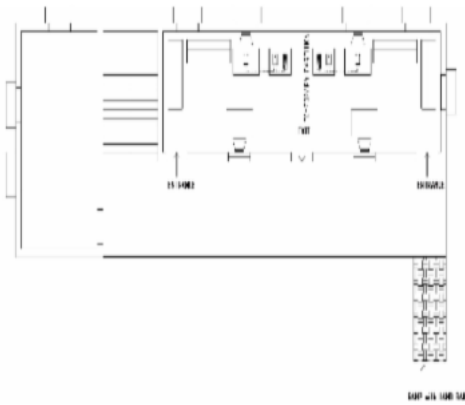

নির্বাচক নিবন্ধন আধিকারিকের স্বাক্ষর

Nazri Naksha

Google Map View

Polling Station Building Front View

Polling Station Front View

Cad View

Key MAP View

1	UPM1855444	নাম : শ্রাবন্তী মাজী (বায়েন) স্বামীর নাম: সুশান্ত বায়েন বাড়ির নং : N0023 বয়স : 29 লিঙ্গ : মহিলা	ফটো উপলব্ধ	2	UPM1855469	নাম : দীপারীতা বর্মন (মাইতি) স্বামীর নাম: প্রসেনজিৎ মাইতি বাড়ির নং : N0016 বয়স : 29 লিঙ্গ : মহিলা	ফটো উপলব্ধ	3	UPM1855477	নাম : সুবর্না মুনাইন (মাইতি) স্বামীর নাম: শশাঙ্ক শেখর মাইতি বাড়ির নং : N0015 বয়স : 29 লিঙ্গ : মহিলা	ফটো উপলব্ধ
4	WB/29/200/570745	নাম : গিরিধারী অধিকারী পিতার নাম: কৃষ্ণপদ অধিকারী বাড়ির নং : n0100 বয়স : 63 লিঙ্গ : পুরুষ	ফটো উপলব্ধ	5	GWV1531516	নাম : শঙ্করী অধিকারী স্বামীর নাম: গিরিধারী অধিকারী বাড়ির নং : n0100 বয়স : 56 লিঙ্গ : মহিলা	ফটো উপলব্ধ	6	WB/29/200/570706	নাম : কবিতা অধিকারী স্বামীর নাম: মনুথ অধিকারী বাড়ির নং : n0100 বয়স : 52 লিঙ্গ : মহিলা	ফটো উপলব্ধ
7	GWV2698348	নাম : মুকুন্দ অধিকারী পিতার নাম: কৃষ্ণপদ অধিকারী বাড়ির নং : n0100 বয়স : 54 লিঙ্গ : পুরুষ	ফটো উপলব্ধ	8	GWV2688398	নাম : ছন্দা অধিকারী স্বামীর নাম: মুকুন্দ অধিকারী বাড়ির নং : n0100 বয়স : 42 লিঙ্গ : মহিলা	ফটো উপলব্ধ	9	WB/29/200/570693	নাম : শচীনন্দন অধিকারী পিতার নাম: গোপাল অধিকারী বাড়ির নং : n0101 বয়স : 78 লিঙ্গ : পুরুষ	ফটো উপলব্ধ
10	WB/29/200/570707	নাম : শ্রীমতী অধিকারী স্বামীর নাম: শচীনন্দন অধিকারী বাড়ির নং : n0101 বয়স : 65 লিঙ্গ : মহিলা	ফটো উপলব্ধ	11	GWV2438976	নাম : অশ্বিনী অধিকারী পিতার নাম: শচীনন্দন অধিকারী বাড়ির নং : n0101 বয়স : 49 লিঙ্গ : পুরুষ	ফটো উপলব্ধ	12	GWV2688414	নাম : মঞ্জু অধিকারী স্বামীর নাম: অশ্বিনী অধিকারী বাড়ির নং : n0101 বয়স : 41 লিঙ্গ : মহিলা	ফটো উপলব্ধ
13	GWV2688406	নাম : শুকদেব অধিকারী পিতার নাম: শচীনন্দন অধিকারী বাড়ির নং : n0101 বয়স : 37 লিঙ্গ : পুরুষ	ফটো উপলব্ধ	14	UPM1231067	নাম : অর্পনা প্রধান (অধিকারী) স্বামীর নাম: পূর্নচন্দ্র অধিকারী বাড়ির নং : n0101 বয়স : 36 লিঙ্গ : মহিলা	ফটো উপলব্ধ	15	GWV1603893	নাম : বলরাম অধিকারী পিতার নাম: বিষ্ণুপদ অধিকারী বাড়ির নং : n0102 বয়স : 46 লিঙ্গ : পুরুষ	ফটো উপলব্ধ
16	GWV2440436	নাম : সুলেখা অধিকারী স্বামীর নাম: বলরাম অধিকারী বাড়ির নং : n0102 বয়স : 41 লিঙ্গ : মহিলা	ফটো উপলব্ধ	17	WB/29/200/570588	নাম : অনুপমা অধিকারী স্বামীর নাম: হরেকৃষ্ণ অধিকারী বাড়ির নং : n0103 বয়স : 72 লিঙ্গ : মহিলা	ফটো উপলব্ধ	18	GWV1531524	নাম : বিবেকানন্দ অধিকারী পিতার নাম: হরেকৃষ্ণ অধিকারী বাড়ির নং : n0103 বয়স : 48 লিঙ্গ : পুরুষ	ফটো উপলব্ধ
19	UPM1159391	নাম : নয়নমনি অধিকারী স্বামীর নাম: বিবেকানন্দ অধিকারী বাড়ির নং : n0103 বয়স : 37 লিঙ্গ : মহিলা	ফটো উপলব্ধ	20	GWV2438968	নাম : বিমলেন্দু অধিকারী পিতার নাম: হরেকৃষ্ণ অধিকারী বাড়ির নং : n0103 বয়স : 43 লিঙ্গ : পুরুষ	ফটো উপলব্ধ	21	GWV2438984	নাম : সঞ্চিতা অধিকারী স্বামীর নাম: দিবাকর অধিকারী বাড়ির নং : n0126 বয়স : 45 লিঙ্গ : মহিলা	ফটো উপলব্ধ
22	UPM1409630	নাম : তুলসী মাইতি অধিকারী স্বামীর নাম: রসিকানন্দ অধিকারী বাড়ির নং : n0102 বয়স : 35 লিঙ্গ : মহিলা	ফটো উপলব্ধ	23	UPM1231323	নাম : রসিকানন্দ অধিকারী পিতার নাম: বিষ্ণুপদ অধিকারী বাড়ির নং : n0102 বয়স : 41 লিঙ্গ : পুরুষ	ফটো উপলব্ধ	24	GWV2688422	নাম : সুলেখা অধিকারী স্বামীর নাম: দ্বিজেন্দ্রনাথ অধিকারী বাড়ির নং : n0126 বয়স : 42 লিঙ্গ : মহিলা	ফটো উপলব্ধ
25	GWV1602176	নাম : দ্বিজেন্দ্রনাথ অধিকারী পিতার নাম: মধুসূদন অধিকারী বাড়ির নং : n0126 বয়স : 45 লিঙ্গ : পুরুষ	ফটো উপলব্ধ	26	UPM2250355	নাম : শ্যামলী দাস অধিকারী স্বামীর নাম: পাগাই অধিকারী বাড়ির নং : এন0100 বয়স : 26 লিঙ্গ : মহিলা	ফটো উপলব্ধ	27	UPM2396406	নাম : প্রীতম অধিকারী পিতার নাম: মুকুন্দ অধিকারী বাড়ির নং : এন0100 বয়স : 23 লিঙ্গ : পুরুষ	ফটো উপলব্ধ
28	GWV1532175	নাম : দিবাকর অধিকারী পিতার নাম: মধুসূদন অধিকারী বাড়ির নং : n0126 বয়স : 47 লিঙ্গ : পুরুষ	ফটো উপলব্ধ	29	UPM2140036	নাম : কানন অধিকারী স্বামীর নাম: মধুসূদন অধিকারী বাড়ির নং : এন0126 বয়স : 81 লিঙ্গ : মহিলা	ফটো উপলব্ধ	30	UPM2575207	নাম : সুদীপ্ত অধিকারী পিতার নাম: দিবাকর অধিকারী বাড়ির নং : এন0126 বয়স : 23 লিঙ্গ : পুরুষ	ফটো উপলব্ধ