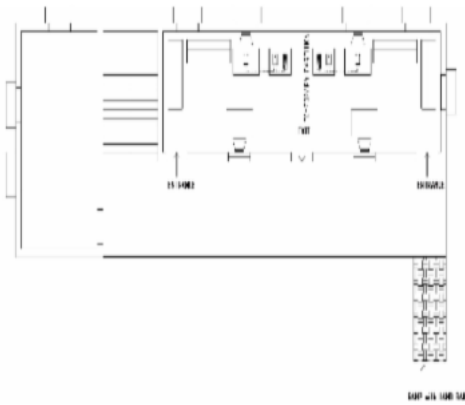

নির্বাচক নিবন্ধন আধিকারিকের স্বাক্ষর

Nazri Naksha

Google Map View

Polling Station Building Front View

Polling Station Front View

Cad View

Key MAP View

বিধানসভা নির্বাচনক্ষেত্রের নং, নাম : 206-ময়না
ভাগ নং, নাম : 1-টুল্যা যাদুবাড় পশ্চিমপাড়া,