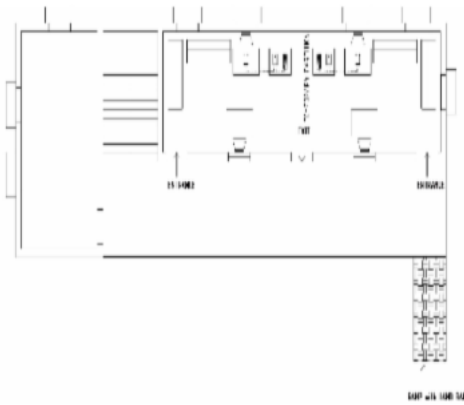

নির্বাচক নিবন্ধন আধিকারিকের স্বাক্ষর

Nazri Naksha

Google Map View

Polling Station Building Front View

Polling Station Front View

Cad View

Key MAP View

1 নাম : অমিত কুমার বর্মণ পিতার নাম: মানিকলাল বর্মণ বাড়ির নং : এন0142 বয়স : 23 লিঙ্গ : পুরুষ	UPM2411411 ফটো উপলব্ধ	2 নাম : মল্লিকা অঝা (বেরা) স্বামীর নাম: বিমল বেয়া বাড়ির নং : N0018 বয়স : 28 লিঙ্গ : মহিলা	UPM1856152 ফটো উপলব্ধ	3 নাম : পরমা পড়্যালী (মামা) স্বামীর নাম: রঘুনাথ মামা বাড়ির নং : n0105 বয়স : 29 লিঙ্গ : মহিলা	UPM1856293 ফটো উপলব্ধ
4 নাম : সৃজাতা জানা (মামা) স্বামীর নাম: অনুপ মামা বাড়ির নং : N0064 বয়স : 30 লিঙ্গ : মহিলা	UPM1856137 ফটো উপলব্ধ	5 নাম : অর্পিতা কোলে (সামন্ত) স্বামীর নাম: সমীর রঞ্জন সামন্ত বাড়ির নং : n0087 বয়স : 36 লিঙ্গ : মহিলা	XTV2253543 ফটো উপলব্ধ	6 নাম : অনিমা সাউ (সামন্ত) স্বামীর নাম: গুরুপদ সামন্ত বাড়ির নং : n0055 বয়স : 31 লিঙ্গ : মহিলা	ABA1502012 ফটো উপলব্ধ
7 নাম : ঈশানী শী (সামন্ত) স্বামীর নাম: ত্রিদিব সামন্ত বাড়ির নং : n0087 বয়স : 32 লিঙ্গ : মহিলা	RGN1760834 ফটো উপলব্ধ	8 নাম : সরস্বতী অধিকারী মন্ডল স্বামীর নাম: তাপস মন্ডল বাড়ির নং : n0052 বয়স : 61 লিঙ্গ : মহিলা	UPM1828821 ফটো উপলব্ধ	9 নাম : মাপুরী মণ্ডল স্বামীর নাম: যুধিষ্ঠির মণ্ডল বাড়ির নং : n0052 বয়স : 55 লিঙ্গ : মহিলা	WB/29/200/576093 ফটো উপলব্ধ
10 নাম : যুধিষ্ঠীর মণ্ডল পিতার নাম: তরনী মণ্ডল বাড়ির নং : n0052 বয়স : 57 লিঙ্গ : পুরুষ	WB/29/200/576153 ফটো উপলব্ধ	11 নাম : ভীম চরণ ঘড়া পিতার নাম: গুরুপদ ঘড়া বাড়ির নং : N0009 বয়স : 28 লিঙ্গ : পুরুষ	UPM1856160 ফটো উপলব্ধ	12 নাম : তপন কুমার ঘড়া পিতার নাম: জগন্নাথ ঘড়া বাড়ির নং : n0003 বয়স : 55 লিঙ্গ : পুরুষ	WB/29/200/576127 ফটো উপলব্ধ
13 নাম : কাঞ্চনী হাজরা(ঘড়া) স্বামীর নাম: অলোক কুমার ঘড়া বাড়ির নং : n0003 বয়স : 37 লিঙ্গ : মহিলা	UPM1232792 ফটো উপলব্ধ	14 নাম : নন্দলাল ঘড়া পিতার নাম: হারাধন ঘড়া বাড়ির নং : n0013 বয়স : 30 লিঙ্গ : পুরুষ	UPM1768282 ফটো উপলব্ধ	15 নাম : অজিত কুমার ঘড়া পিতার নাম: অনিল ঘড়া বাড়ির নং : n0001 বয়স : 44 লিঙ্গ : পুরুষ	GWV2442614 ফটো উপলব্ধ
16 নাম : অনিল ঘড়া পিতার নাম: মহাদেব ঘড়া বাড়ির নং : n0001 বয়স : 70 লিঙ্গ : পুরুষ	UPM2158665 ফটো উপলব্ধ	17 নাম : ঝট্টু লাল ঘড়া পিতার নাম: গোবিন্দন ঘড়া বাড়ির নং : n0007 বয়স : 47 লিঙ্গ : পুরুষ	GWV2689701 ফটো উপলব্ধ	18 নাম : শ্যামপদ ঘড়া পিতার নাম: পিতাম্বর ঘড়া বাড়ির নং : n0010 বয়স : 78 লিঙ্গ : পুরুষ	UPM2138378 ফটো উপলব্ধ
19 নাম : কল্পনা ঘড়া স্বামীর নাম: হারাধন ঘড়া বাড়ির নং : n0013 বয়স : 56 লিঙ্গ : মহিলা	UPM2158608 ফটো উপলব্ধ	20 নাম : রাধারানী ঘড়া স্বামীর নাম: শ্যামপদ ঘড়া বাড়ির নং : n0010 বয়স : 63 লিঙ্গ : মহিলা	UPM2138394 ফটো উপলব্ধ	21 নাম : ললিতা ঘড়া স্বামীর নাম: সুদর্শন ঘড়া বাড়ির নং : n0008 বয়স : 56 লিঙ্গ : মহিলা	UPM2158632 ফটো উপলব্ধ
22 নাম : চণ্ডীচরণ ঘড়া পিতার নাম: শ্যামপদ ঘড়া বাড়ির নং : n0010 বয়স : 42 লিঙ্গ : পুরুষ	GWV2193738 ফটো উপলব্ধ	23 নাম : তরুন কুমার ঘড়া পিতার নাম: অনিল চন্দ্র ঘড়া বাড়ির নং : n0001 বয়স : 35 লিঙ্গ : পুরুষ	UPM1338136 ফটো উপলব্ধ	24 নাম : হারাধন ঘড়া পিতার নাম: হরিপদ ঘড়া বাড়ির নং : n0013 বয়স : 53 লিঙ্গ : পুরুষ	UPM2158590 ফটো উপলব্ধ
25 নাম : গৌতম কুমার ঘড়া পিতার নাম: শ্যামপদ ঘড়া বাড়ির নং : n0010 বয়স : 37 লিঙ্গ : পুরুষ	GWV2689743 ফটো উপলব্ধ	26 নাম : মুনমুন মাইতি (ঘড়া) স্বামীর নাম: অজিত ঘড়া বাড়ির নং : n0001 বয়স : 34 লিঙ্গ : মহিলা	UPM1410646 ফটো উপলব্ধ	27 নাম : বিপ্লব রাউৎ পিতার নাম: মদন চন্দ্র রাউৎ বাড়ির নং : এন0001 বয়স : 42 লিঙ্গ : পুরুষ	MMF2914414 ফটো উপলব্ধ
28 নাম : কমল কুমার বর্মণ পিতার নাম: নিরঞ্জন বর্মণ বাড়ির নং : এন001 বয়স : 52 লিঙ্গ : পুরুষ	WB/29/200/579007 ফটো উপলব্ধ	29 নাম : শুভজিৎ ঘড়া পিতার নাম: তপন ঘড়া বাড়ির নং : n0003 বয়স : 26 লিঙ্গ : পুরুষ	UPM2178226 ফটো উপলব্ধ	30 নাম : চন্দনা ফদিকার(ঘড়া) স্বামীর নাম: উজ্জল কুমার ঘড়া বাড়ির নং : n0012 বয়স : 38 লিঙ্গ : মহিলা	UPM1233055 ফটো উপলব্ধ