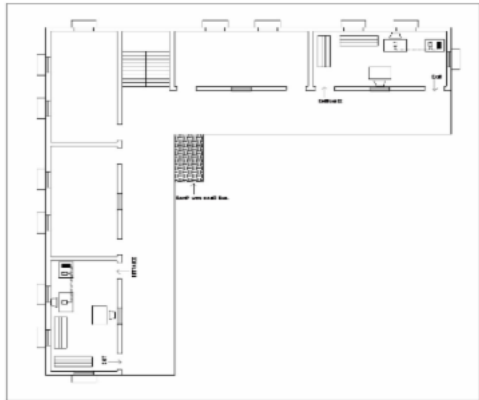

নির্বাচক নিবন্ধন আধিকারিকের স্বাক্ষর

Nazri Naksha

Google Map View

Polling Station Building Front View

Polling Station Front View

Cad View

Key MAP View

1	UPM1697408	নাম : সেক ফায়েজ আলি পিতার নাম: সেক রেজাক বাড়ির নং : n0002 বয়স : 32 লিঙ্গ : পুরুষ	ফটো উপলব্ধ	2	WB/29/200/579141	নাম : সেখ রেজাক আলি পিতার নাম: সেখ আব্দুলজব্বার বাড়ির নং : n0002 বয়স : 72 লিঙ্গ : পুরুষ	ফটো উপলব্ধ	3	UPM1768456	নাম : চাঁদ সুলতানা বিবি স্বামীর নাম: সেখ তোবরেজ আলি বাড়ির নং : n0002 বয়স : 32 লিঙ্গ : মহিলা	ফটো উপলব্ধ
4	GWV2194157	নাম : সেক তাবারেজ আলি পিতার নাম: সেখ রেজাক আলি বাড়ির নং : n0002 বয়স : 39 লিঙ্গ : পুরুষ	ফটো উপলব্ধ	5	HGZ2630713	নাম : সুসমা মিদ্যা (ধাড়া) স্বামীর নাম: রাধেশ্যাম ধাড়া বাড়ির নং : N0017 বয়স : 41 লিঙ্গ : মহিলা	ফটো উপলব্ধ	6	UPM1856475	নাম : পল্লবী ভৌমিক (ধাড়া) স্বামীর নাম: শ্রীদাম ধাড়া বাড়ির নং : N0032 বয়স : 28 লিঙ্গ : মহিলা	ফটো উপলব্ধ
7	UPM1856442	নাম : রাজেশ্বরী ঘোড়াই বর্মন স্বামীর নাম: শুকদেব বর্মন বাড়ির নং : N0099 বয়স : 29 লিঙ্গ : মহিলা	ফটো উপলব্ধ	8	UPM1856327	নাম : দোলন পাল বর্মন স্বামীর নাম: মিস্টন বর্মন বাড়ির নং : N0110 বয়স : 30 লিঙ্গ : মহিলা	ফটো উপলব্ধ	9	UPM1856376	নাম : বৈশাখী মিদ্যা (বর্মন) স্বামীর নাম: তাপস বর্মন বাড়ির নং : N0104 বয়স : 28 লিঙ্গ : মহিলা	ফটো উপলব্ধ
10	UPM1856384	নাম : জ্যোৎস্না মালিক (বর্মন) স্বামীর নাম: গনেশ বর্মন বাড়ির নং : N0107 বয়স : 32 লিঙ্গ : মহিলা	ফটো উপলব্ধ	11	UPM1856418	নাম : লক্ষী মাল (মন্ডল) স্বামীর নাম: রাজু মন্ডল বাড়ির নং : N0012 বয়স : 30 লিঙ্গ : মহিলা	ফটো উপলব্ধ	12	UPM1856335	নাম : পার্বতী বর্মন (মাল) স্বামীর নাম: দিলীপ কুমার মাল বাড়ির নং : N0063 বয়স : 28 লিঙ্গ : মহিলা	ফটো উপলব্ধ
13	UPM2158392	নাম : তপতী অধিকারী স্বামীর নাম: স্বপন অধিকারী বাড়ির নং : n0209 বয়স : 50 লিঙ্গ : মহিলা	ফটো উপলব্ধ	14	UPM2050938	নাম : শঙ্কর অধিকারী পিতার নাম: বাবলু অধিকারী বাড়ির নং : এন0208 বয়স : 26 লিঙ্গ : পুরুষ	ফটো উপলব্ধ	15	UPM2158384	নাম : স্বপন অধিকারী পিতার নাম: জগন্নাথ অধিকারী বাড়ির নং : n0209 বয়স : 51 লিঙ্গ : পুরুষ	ফটো উপলব্ধ
16	UPM2180297	নাম : মানসী অধিকারী স্বামীর নাম: কালিপদ অধিকারী বাড়ির নং : n0003 বয়স : 38 লিঙ্গ : মহিলা	ফটো উপলব্ধ	17	UPM2383149	নাম : কার্তিক অধিকারী পিতার নাম: কমল অধিকারী বাড়ির নং : এন0006 বয়স : 24 লিঙ্গ : পুরুষ	ফটো উপলব্ধ	18	UPM1337708	নাম : সুসমা মাইতি অধিকারী স্বামীর নাম: নিমাই অধিকারী বাড়ির নং : n0005 বয়স : 37 লিঙ্গ : মহিলা	ফটো উপলব্ধ
19	UPM2509412	নাম : অনিমা অধিকারী পিতার নাম: কালীপদ অধিকারী বাড়ির নং : এন0003 বয়স : 24 লিঙ্গ : মহিলা	ফটো উপলব্ধ	20	UPM2509750	নাম : অনামিকা সাউ অধিকারী স্বামীর নাম: প্রশান্ত অধিকারী বাড়ির নং : এন0178 বয়স : 22 লিঙ্গ : মহিলা	ফটো উপলব্ধ	21	UPM1768647	নাম : বিশ্বনাথ অধিকারী পিতার নাম: অমল অধিকারী বাড়ির নং : n0004 বয়স : 29 লিঙ্গ : পুরুষ	ফটো উপলব্ধ
22	UPM1338292	নাম : প্রতিকান্ত অধিকারী পিতার নাম: সুদর্শন অধিকারী বাড়ির নং : n0003 বয়স : 34 লিঙ্গ : পুরুষ	ফটো উপলব্ধ	23	UPM2414860	নাম : শিউলী মাইতি অধিকারী স্বামীর নাম: কার্তিক অধিকারী বাড়ির নং : এন0006 বয়স : 23 লিঙ্গ : মহিলা	ফটো উপলব্ধ	24	UPM2180156	নাম : আশিষ অধিকারী পিতার নাম: নব কুমার অধিকারী বাড়ির নং : n0003 বয়স : 25 লিঙ্গ : পুরুষ	ফটো উপলব্ধ
25	UPM1581768	নাম : কানাই অধিকারী পিতার নাম: নারায়ন অধিকারী বাড়ির নং : n0007 বয়স : 32 লিঙ্গ : পুরুষ	ফটো উপলব্ধ	26	UPM1493006	নাম : বলাই অধিকারী পিতার নাম: নারায়ন অধিকারী বাড়ির নং : n0007 বয়স : 32 লিঙ্গ : পুরুষ	ফটো উপলব্ধ	27	WB/29/200/579351	নাম : রেখা অধিকারী স্বামীর নাম: নারায়ন অধিকারী বাড়ির নং : n0007 বয়স : 63 লিঙ্গ : মহিলা	ফটো উপলব্ধ
28	WB/29/200/579293	নাম : নারায়ন অধিকারী পিতার নাম: শ্যাম অধিকারী বাড়ির নং : n0007 বয়স : 73 লিঙ্গ : পুরুষ	ফটো উপলব্ধ	29	WB/29/200/579405	নাম : সুমিত্রা অধিকারী স্বামীর নাম: কমল অধিকারী বাড়ির নং : n0006 বয়স : 57 লিঙ্গ : মহিলা	ফটো উপলব্ধ	30	WB/29/200/579679	নাম : কমল অধিকারী পিতার নাম: জগন্নাথ অধিকারী বাড়ির নং : n0006 বয়স : 62 লিঙ্গ : পুরুষ	ফটো উপলব্ধ