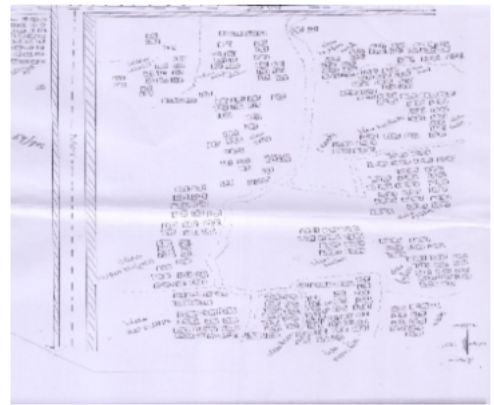

নির্বাচক নিবন্ধন আধিকারিকের স্বাক্ষর

Nazri Naksha

Google Map View

Polling Station Building Front View

Polling Station Front View

Cad View

Key MAP View

1 নাম : সৌমেন বর্মন পিতার নাম: বাঘাহর বর্মন বাড়ির নং : n0131 বয়স : 40 লিঙ্গ : পুরুষ	GWV2444701 ফটো উপলব্ধ	2 নাম : সনাতন বর্মন পিতার নাম: বাঘাহর বর্মন বাড়ির নং : n0131 বয়স : 34 লিঙ্গ : পুরুষ	UPM1411594 ফটো উপলব্ধ	3 নাম : সুশান্ত বর্মন পিতার নাম: বাঘাহর বর্মন বাড়ির নং : n0131 বয়স : 35 লিঙ্গ : পুরুষ	UPM1411602 ফটো উপলব্ধ
4 নাম : বাঘাহর বর্মন পিতার নাম: গৌর বর্মন বাড়ির নং : এন001 বয়স : 64 লিঙ্গ : পুরুষ	UPM2157691 ফটো উপলব্ধ	5 নাম : মিতা বর্মন স্বামীর নাম: সুশান্ত বর্মন বাড়ির নং : 00 বয়স : 23 লিঙ্গ : মহিলা	UPM2405546 ফটো উপলব্ধ	6 নাম : মাধবী বর্মন স্বামীর নাম: বাঘাহর বর্মন বাড়ির নং : এন001 বয়স : 57 লিঙ্গ : মহিলা	UPM2157725 ফটো উপলব্ধ
7 নাম : মধুমিতা মাইতি (আদক) স্বামীর নাম: বিমলকান্ত আদক বাড়ির নং : n0161 বয়স : 33 লিঙ্গ : মহিলা	XTV1507714 ফটো উপলব্ধ	8 নাম : রাধারানী অধিকারী জানা স্বামীর নাম: প্রশান্ত জানা বাড়ির নং : n0219 বয়স : 25 লিঙ্গ : মহিলা	UPM2181196 ফটো উপলব্ধ	9 নাম : মহেন্দ্র আদক মায়ের নাম: মঞ্জু আদক বাড়ির নং : এন0156 বয়স : 25 লিঙ্গ : পুরুষ	UPM2258416 ফটো উপলব্ধ
10 নাম : সুস্মিতা মাজী আদক স্বামীর নাম: সুরজীত আদক বাড়ির নং : এন019 বয়স : 34 লিঙ্গ : মহিলা	UPM2391712 ফটো উপলব্ধ	11 নাম : বিশ্বজিৎ আদক মায়ের নাম: মঞ্জু আদক বাড়ির নং : পাট নং- 63 বয়স : 28 লিঙ্গ : পুরুষ	UPM1929199 ফটো উপলব্ধ	12 নাম : মৌসুমী আদক স্বামীর নাম: বিশ্বজিত আদক বাড়ির নং : n0019 বয়স : 38 লিঙ্গ : মহিলা	UPM1160860 ফটো উপলব্ধ
13 নাম : সুরজিৎ আদক পিতার নাম: শ্রীকান্ত আদক বাড়ির নং : n0019 বয়স : 38 লিঙ্গ : পুরুষ	UPM1160852 ফটো উপলব্ধ	14 নাম : রনজীৎ আদক পিতার নাম: শ্রীকান্ত আদক বাড়ির নং : n0019 বয়স : 44 লিঙ্গ : পুরুষ	GWV1605658 ফটো উপলব্ধ	15 নাম : শ্রীকান্ত আদক পিতার নাম: পূর্ণচন্দ্র আদক বাড়ির নং : n0019 বয়স : 73 লিঙ্গ : পুরুষ	WB/29/200/582049 ফটো উপলব্ধ
16 নাম : রেবতী আদক স্বামীর নাম: শ্রীকান্ত আদক বাড়ির নং : n0019 বয়স : 65 লিঙ্গ : মহিলা	WB/29/200/582188 ফটো উপলব্ধ	17 নাম : বিশ্বজিৎ আদক পিতার নাম: শ্রীকান্ত আদক বাড়ির নং : n0019 বয়স : 51 লিঙ্গ : পুরুষ	WB/29/200/582008 ফটো উপলব্ধ	18 নাম : বাসন্তি আদক পাত্র স্বামীর নাম: গৌতম আদক বাড়ির নং : এন251 বয়স : 32 লিঙ্গ : মহিলা	UPM2386894 ফটো উপলব্ধ
19 নাম : অসিত বরণ আদক মায়ের নাম: সুজাতা আদক বাড়ির নং : এন0251 বয়স : 24 লিঙ্গ : পুরুষ	UPM2258499 ফটো উপলব্ধ	20 নাম : জিতেন্দ্র ইয়াদব পিতার নাম: রামসেবক ইয়াদব বাড়ির নং : এন0231 বয়স : 30 লিঙ্গ : পুরুষ	UPM2391605 ফটো উপলব্ধ	21 নাম : রঞ্জন কর পিতার নাম: গৌরাজ কর বাড়ির নং : N0126 বয়স : 25 লিঙ্গ : পুরুষ	UPM2181980 ফটো উপলব্ধ
22 নাম : নিতাই কর পিতার নাম: মৃত্যঞ্জয় কর বাড়ির নং : n0118 বয়স : 46 লিঙ্গ : পুরুষ	GWV2443877 ফটো উপলব্ধ	23 নাম : মামনি কর স্বামীর নাম: নিতাই কর বাড়ির নং : n0118 বয়স : 45 লিঙ্গ : মহিলা	GWV2443885 ফটো উপলব্ধ	24 নাম : গৌরাজ কর পিতার নাম: মৃত্যঞ্জয় কর বাড়ির নং : n0126 বয়স : 45 লিঙ্গ : পুরুষ	GWV2443851 ফটো উপলব্ধ
25 নাম : প্রতিমা কর স্বামীর নাম: গৌরাজ কর বাড়ির নং : n0126 বয়স : 44 লিঙ্গ : মহিলা	GWV2443869 ফটো উপলব্ধ	26 নাম : চন্দন কর পিতার নাম: নিতাই রায় বাড়ির নং : N0118 বয়স : 27 লিঙ্গ : পুরুষ	UPM1928977 ফটো উপলব্ধ	27 নাম : দীপক গোস্বামী পিতার নাম: সতীশ গোস্বামী বাড়ির নং : n0105 বয়স : 63 লিঙ্গ : মহিলা	WB/29/200/582279 ফটো উপলব্ধ
28 নাম : কমল গোস্বামী পিতার নাম: দীপক গোস্বামী বাড়ির নং : n0105 বয়স : 27 লিঙ্গ : পুরুষ	UPM2181840 ফটো উপলব্ধ	29 নাম : নিমাই ঘড়া পিতার নাম: ভূতনাথ ঘড়া বাড়ির নং : n0066 বয়স : 73 লিঙ্গ : পুরুষ	WB/29/200/582381 ফটো উপলব্ধ	30 নাম : খুমনি পাত্র(ঘড়া) স্বামীর নাম: শ্রীকান্ত ঘড়া বাড়ির নং : n0066 বয়স : 34 লিঙ্গ : মহিলা	UPM1338490 ফটো উপলব্ধ