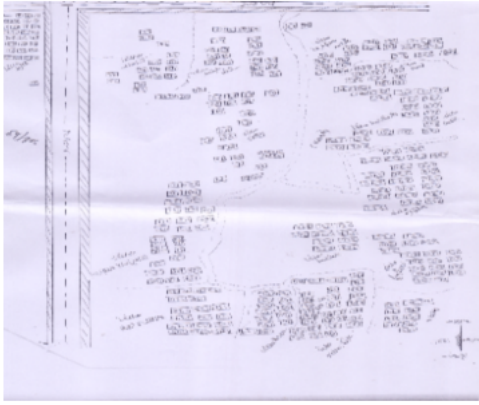

নির্বাচক নিবন্ধন আধিকারিকের স্বাক্ষর

Nazri Naksha

Google Map View

Polling Station Building Front View

Polling Station Front View

Cad View

Key MAP View

1 নাম : সৌমেন বর্মন পিতার নাম: বাঘাহর বর্মন বাড়ির নং : n0131 বয়স : 40 লিঙ্গ : পুরুষ	GWV2444701 ফটো উপলব্ধ	2 নাম : সনাতন বর্মন পিতার নাম: বাঘাহর বর্মন বাড়ির নং : n0131 বয়স : 34 লিঙ্গ : পুরুষ	UPM1411594 ফটো উপলব্ধ	3 নাম : সুশান্ত বর্মন পিতার নাম: বাঘাহর বর্মন বাড়ির নং : n0131 বয়স : 35 লিঙ্গ : পুরুষ	UPM1411602 ফটো উপলব্ধ
4 নাম : বাঘাহর বর্মন পিতার নাম: গৌর বর্মন বাড়ির নং : এন001 বয়স : 64 লিঙ্গ : পুরুষ	UPM2157691 ফটো উপলব্ধ	5 নাম : মিতা বর্মন স্বামীর নাম: সুশান্ত বর্মন বাড়ির নং : 00 বয়স : 23 লিঙ্গ : মহিলা	UPM2405546 ফটো উপলব্ধ	6 নাম : মাধবী বর্মন স্বামীর নাম: বাঘাহর বর্মন বাড়ির নং : এন001 বয়স : 57 লিঙ্গ : মহিলা	UPM2157725 ফটো উপলব্ধ
7 নাম : মধুমিতা মাইতি (আদক) স্বামীর নাম: বিমলকান্ত আদক বাড়ির নং : n0161 বয়স : 33 লিঙ্গ : মহিলা	XTV1507714 ফটো উপলব্ধ	8 নাম : রাধারানী অধিকারী জানা স্বামীর নাম: প্রশান্ত জানা বাড়ির নং : n0219 বয়স : 25 লিঙ্গ : মহিলা	UPM2181196 ফটো উপলব্ধ	9 নাম : মহেন্দ্র আদক মায়ের নাম: মঞ্জু আদক বাড়ির নং : এন0156 বয়স : 25 লিঙ্গ : পুরুষ	UPM2258416 ফটো উপলব্ধ
10 নাম : সুস্মিতা মাজী আদক স্বামীর নাম: সুরজীত আদক বাড়ির নং : এন019 বয়স : 34 লিঙ্গ : মহিলা	UPM2391712 ফটো উপলব্ধ	11 নাম : বিশ্বজিৎ আদক মায়ের নাম: মঞ্জু আদক বাড়ির নং : পাট নং- 63 বয়স : 28 লিঙ্গ : পুরুষ	UPM1929199 ফটো উপলব্ধ	12 নাম : মৌসুমী আদক স্বামীর নাম: বিশ্বজিত আদক বাড়ির নং : n0019 বয়স : 38 লিঙ্গ : মহিলা	UPM1160860 ফটো উপলব্ধ
13 নাম : সুরজিৎ আদক পিতার নাম: শ্রীকান্ত আদক বাড়ির নং : n0019 বয়স : 38 লিঙ্গ : পুরুষ	UPM1160852 ফটো উপলব্ধ	14 নাম : রনজীৎ আদক পিতার নাম: শ্রীকান্ত আদক বাড়ির নং : n0019 বয়স : 44 লিঙ্গ : পুরুষ	GWV1605658 ফটো উপলব্ধ	15 নাম : শ্রীকান্ত আদক পিতার নাম: পূর্ণচন্দ্র আদক বাড়ির নং : n0019 বয়স : 73 লিঙ্গ : পুরুষ	WB/29/200/582049 ফটো উপলব্ধ
16 নাম : রেবতী আদক স্বামীর নাম: শ্রীকান্ত আদক বাড়ির নং : n0019 বয়স : 65 লিঙ্গ : মহিলা	WB/29/200/582188 ফটো উপলব্ধ	17 নাম : বিশ্বজিৎ আদক পিতার নাম: শ্রীকান্ত আদক বাড়ির নং : n0019 বয়স : 51 লিঙ্গ : পুরুষ	WB/29/200/582008 ফটো উপলব্ধ	18 নাম : বাসন্তি আদক পাত্র স্বামীর নাম: গৌতম আদক বাড়ির নং : এন251 বয়স : 32 লিঙ্গ : মহিলা	UPM2386894 ফটো উপলব্ধ
19 নাম : অসিত বরণ আদক মায়ের নাম: সুজাতা আদক বাড়ির নং : এন0251 বয়স : 24 লিঙ্গ : পুরুষ	UPM2258499 ফটো উপলব্ধ	20 নাম : জিতেন্দ্র ইয়াদব পিতার নাম: রামসেবক ইয়াদব বাড়ির নং : এন0231 বয়স : 30 লিঙ্গ : পুরুষ	UPM2391605 ফটো উপলব্ধ	21 নাম : রঞ্জন কর পিতার নাম: গৌরাজ কর বাড়ির নং : N0126 বয়স : 25 লিঙ্গ : পুরুষ	UPM2181980 ফটো উপলব্ধ
22 নাম : নিতাই কর পিতার নাম: মৃত্যঞ্জয় কর বাড়ির নং : n0118 বয়স : 46 লিঙ্গ : পুরুষ	GWV2443877 ফটো উপলব্ধ	23 নাম : মামনি কর স্বামীর নাম: নিতাই কর বাড়ির নং : n0118 বয়স : 45 লিঙ্গ : মহিলা	GWV2443885 ফটো উপলব্ধ	24 নাম : গৌরাজ কর পিতার নাম: মৃত্যঞ্জয় কর বাড়ির নং : n0126 বয়স : 45 লিঙ্গ : পুরুষ	GWV2443851 ফটো উপলব্ধ
25 নাম : প্রতিমা কর স্বামীর নাম: গৌরাজ কর বাড়ির নং : n0126 বয়স : 44 লিঙ্গ : মহিলা	GWV2443869 ফটো উপলব্ধ	26 নাম : চন্দন কর পিতার নাম: নিতাই রায় বাড়ির নং : N0118 বয়স : 27 লিঙ্গ : পুরুষ	UPM1928977 ফটো উপলব্ধ	27 নাম : দীপক গোস্বামী পিতার নাম: সতীশ গোস্বামী বাড়ির নং : n0105 বয়স : 63 লিঙ্গ : মহিলা	WB/29/200/582279 ফটো উপলব্ধ
28 নাম : কমল গোস্বামী পিতার নাম: দীপক গোস্বামী বাড়ির নং : n0105 বয়স : 27 লিঙ্গ : পুরুষ	UPM2181840 ফটো উপলব্ধ	29 নাম : নিমাই ঘড়া পিতার নাম: ভূতনাথ ঘড়া বাড়ির নং : n0066 বয়স : 73 লিঙ্গ : পুরুষ	WB/29/200/582381 ফটো উপলব্ধ	30 নাম : খুমনি পাত্র(ঘড়া) স্বামীর নাম: শ্রীকান্ত ঘড়া বাড়ির নং : n0066 বয়স : 34 লিঙ্গ : মহিলা	UPM1338490 ফটো উপলব্ধ