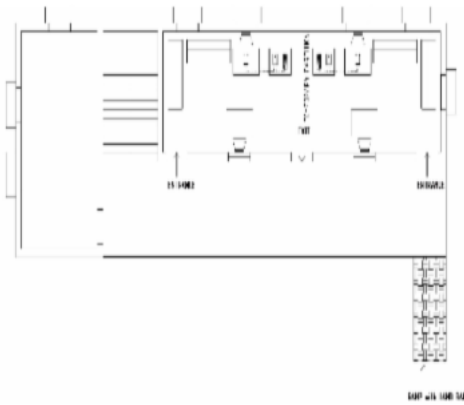

নির্বাচক নিবন্ধন আধিকারিকের স্বাক্ষর

Nazri Naksha

Google Map View

Polling Station Building Front View

Polling Station Front View

Cad View

Key MAP View

1 নাম : সৌমেন বর্মন পিতার নাম: বাঘাহর বর্মন বাড়ির নং : n0131 বয়স : 40 লিঙ্গ : পুরুষ	GWV2444701 ফটো উপলব্ধ	2 নাম : সনাতন বর্মন পিতার নাম: বাঘাহর বর্মন বাড়ির নং : n0131 বয়স : 34 লিঙ্গ : পুরুষ	UPM1411594 ফটো উপলব্ধ	3 নাম : সুশান্ত বর্মন পিতার নাম: বাঘাহর বর্মন বাড়ির নং : n0131 বয়স : 35 লিঙ্গ : পুরুষ	UPM1411602 ফটো উপলব্ধ
4 নাম : বাঘাহর বর্মন পিতার নাম: গৌর বর্মন বাড়ির নং : এন001 বয়স : 64 লিঙ্গ : পুরুষ	UPM2157691 ফটো উপলব্ধ	5 নাম : মিতা বর্মন স্বামীর নাম: সুশান্ত বর্মন বাড়ির নং : 00 বয়স : 23 লিঙ্গ : মহিলা	UPM2405546 ফটো উপলব্ধ	6 নাম : মাধবী বর্মন স্বামীর নাম: বাঘাহর বর্মন বাড়ির নং : এন001 বয়স : 57 লিঙ্গ : মহিলা	UPM2157725 ফটো উপলব্ধ
7 নাম : মধুমিতা মাইতি (আদক) স্বামীর নাম: বিমলকান্ত আদক বাড়ির নং : n0161 বয়স : 33 লিঙ্গ : মহিলা	XTV1507714 ফটো উপলব্ধ	8 নাম : রাধারানী অধিকারী জানা স্বামীর নাম: প্রশান্ত জানা বাড়ির নং : n0219 বয়স : 25 লিঙ্গ : মহিলা	UPM2181196 ফটো উপলব্ধ	9 নাম : মহেন্দ্র আদক মায়ের নাম: মঞ্জু আদক বাড়ির নং : এন0156 বয়স : 25 লিঙ্গ : পুরুষ	UPM2258416 ফটো উপলব্ধ
10 নাম : সুস্মিতা মাজী আদক স্বামীর নাম: সুরজীত আদক বাড়ির নং : এন019 বয়স : 34 লিঙ্গ : মহিলা	UPM2391712 ফটো উপলব্ধ	11 নাম : বিশ্বজিৎ আদক মায়ের নাম: মঞ্জু আদক বাড়ির নং : পাট নং- 63 বয়স : 28 লিঙ্গ : পুরুষ	UPM1929199 ফটো উপলব্ধ	12 নাম : মৌসুমী আদক স্বামীর নাম: বিশ্বজিত আদক বাড়ির নং : n0019 বয়স : 38 লিঙ্গ : মহিলা	UPM1160860 ফটো উপলব্ধ
13 নাম : সুরজিৎ আদক পিতার নাম: শ্রীকান্ত আদক বাড়ির নং : n0019 বয়স : 38 লিঙ্গ : পুরুষ	UPM1160852 ফটো উপলব্ধ	14 নাম : রনজীৎ আদক পিতার নাম: শ্রীকান্ত আদক বাড়ির নং : n0019 বয়স : 44 লিঙ্গ : পুরুষ	GWV1605658 ফটো উপলব্ধ	15 নাম : শ্রীকান্ত আদক পিতার নাম: পূর্ণচন্দ্র আদক বাড়ির নং : n0019 বয়স : 73 লিঙ্গ : পুরুষ	WB/29/200/582049 ফটো উপলব্ধ
16 নাম : রেবতী আদক স্বামীর নাম: শ্রীকান্ত আদক বাড়ির নং : n0019 বয়স : 65 লিঙ্গ : মহিলা	WB/29/200/582188 ফটো উপলব্ধ	17 নাম : বিশ্বজিৎ আদক পিতার নাম: শ্রীকান্ত আদক বাড়ির নং : n0019 বয়স : 51 লিঙ্গ : পুরুষ	WB/29/200/582008 ফটো উপলব্ধ	18 নাম : বাসন্তি আদক পাত্র স্বামীর নাম: গৌতম আদক বাড়ির নং : এন251 বয়স : 32 লিঙ্গ : মহিলা	UPM2386894 ফটো উপলব্ধ
19 নাম : অসিত বরণ আদক মায়ের নাম: সুজাতা আদক বাড়ির নং : এন0251 বয়স : 24 লিঙ্গ : পুরুষ	UPM2258499 ফটো উপলব্ধ	20 নাম : জিতেন্দ্র ইয়াদব পিতার নাম: রামসেবক ইয়াদব বাড়ির নং : এন0231 বয়স : 30 লিঙ্গ : পুরুষ	UPM2391605 ফটো উপলব্ধ	21 নাম : রঞ্জন কর পিতার নাম: গৌরাজ কর বাড়ির নং : N0126 বয়স : 25 লিঙ্গ : পুরুষ	UPM2181980 ফটো উপলব্ধ
22 নাম : নিতাই কর পিতার নাম: মৃত্যঞ্জয় কর বাড়ির নং : n0118 বয়স : 46 লিঙ্গ : পুরুষ	GWV2443877 ফটো উপলব্ধ	23 নাম : মামনি কর স্বামীর নাম: নিতাই কর বাড়ির নং : n0118 বয়স : 45 লিঙ্গ : মহিলা	GWV2443885 ফটো উপলব্ধ	24 নাম : গৌরাজ কর পিতার নাম: মৃত্যঞ্জয় কর বাড়ির নং : n0126 বয়স : 45 লিঙ্গ : পুরুষ	GWV2443851 ফটো উপলব্ধ
25 নাম : প্রতিমা কর স্বামীর নাম: গৌরাজ কর বাড়ির নং : n0126 বয়স : 44 লিঙ্গ : মহিলা	GWV2443869 ফটো উপলব্ধ	26 নাম : চন্দন কর পিতার নাম: নিতাই রায় বাড়ির নং : N0118 বয়স : 27 লিঙ্গ : পুরুষ	UPM1928977 ফটো উপলব্ধ	27 নাম : দীপক গোস্বামী পিতার নাম: সতীশ গোস্বামী বাড়ির নং : n0105 বয়স : 63 লিঙ্গ : মহিলা	WB/29/200/582279 ফটো উপলব্ধ
28 নাম : কমল গোস্বামী পিতার নাম: দীপক গোস্বামী বাড়ির নং : n0105 বয়স : 27 লিঙ্গ : পুরুষ	UPM2181840 ফটো উপলব্ধ	29 নাম : নিমাই ঘড়া পিতার নাম: ভূতনাথ ঘড়া বাড়ির নং : n0066 বয়স : 73 লিঙ্গ : পুরুষ	WB/29/200/582381 ফটো উপলব্ধ	30 নাম : খুমনি পাত্র(ঘড়া) স্বামীর নাম: শ্রীকান্ত ঘড়া বাড়ির নং : n0066 বয়স : 34 লিঙ্গ : মহিলা	UPM1338490 ফটো উপলব্ধ