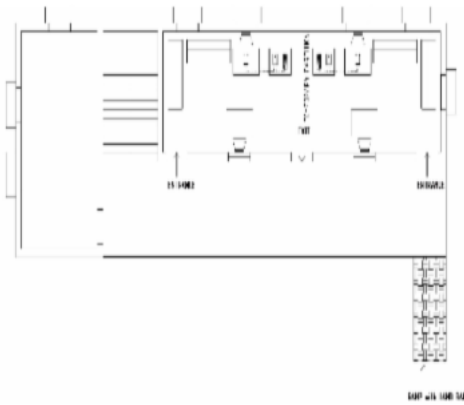

নির্বাচক নিবন্ধন আধিকারিকের স্বাক্ষর

Nazri Naksha

Google Map View

Polling Station Building Front View

Polling Station Front View

Cad View

Key MAP View

1 নাম : সুস্মিতা গিরি (ভৌমিক) স্বামীর নাম: নির্মল কুমার ভৌমিক বাড়ির নং : N0170 বয়স : 41 লিঙ্গ : মহিলা	CCJ2684520 ফটো উপলব্ধ	2 নাম : সম্পা রায় (হাজরা) পিতার নাম: নিত্যানন্দ হাজরা বাড়ির নং : N0004 বয়স : 39 লিঙ্গ : মহিলা	GWV2602621 ফটো উপলব্ধ	3 নাম : দীনবন্ধু অধিকারী পিতার নাম: মদন মোহন অধিকারী বাড়ির নং : এন0012 বয়স : 27 লিঙ্গ : পুরুষ	UPM2044865 ফটো উপলব্ধ
4 নাম : রাখা বিনোদ অধিকারী পিতার নাম: বংশী বদন অধিকারী বাড়ির নং : n0012 বয়স : 57 লিঙ্গ : পুরুষ	GWV0096651 ফটো উপলব্ধ	5 নাম : দিগম্বর অধিকারী পিতার নাম: পূর্ণেন্দু অধিকারী বাড়ির নং : N0012 বয়স : 28 লিঙ্গ : পুরুষ	UPM1856996 ফটো উপলব্ধ	6 নাম : দেব্যানী অধিকারী স্বামীর নাম: অরবিন্দ অধিকারী বাড়ির নং : n0012 বয়স : 38 লিঙ্গ : মহিলা	GWV2690667 ফটো উপলব্ধ
7 নাম : কবিতা অধিকারী স্বামীর নাম: পূর্ণেন্দু অধিকারী বাড়ির নং : n0012 বয়স : 48 লিঙ্গ : মহিলা	GWV1534932 ফটো উপলব্ধ	8 নাম : দেব্যানী অধিকারী স্বামীর নাম: চন্দন অধিকারী বাড়ির নং : n0013 বয়স : 64 লিঙ্গ : মহিলা	WB/29/200/585119 ফটো উপলব্ধ	9 নাম : স্বরূপ কুমার অধিকারী পিতার নাম: চন্দন অধিকারী বাড়ির নং : n0013 বয়স : 37 লিঙ্গ : পুরুষ	GWV2690659 ফটো উপলব্ধ
10 নাম : মীনা অধিকারী স্বামীর নাম: স্বপন অধিকারী বাড়ির নং : n0117 বয়স : 60 লিঙ্গ : মহিলা	WB/29/200/585536 ফটো উপলব্ধ	11 নাম : রাজু অধিকারী পিতার নাম: স্বপন অধিকারী বাড়ির নং : n0117 বয়স : 37 লিঙ্গ : পুরুষ	UPM1235415 ফটো উপলব্ধ	12 নাম : কৃষ্ণেন্দু অধিকারী পিতার নাম: রাখাবিনোদ অধিকারী বাড়ির নং : n0204 বয়স : 32 লিঙ্গ : পুরুষ	UPM1675370 ফটো উপলব্ধ
13 নাম : শ্রীমতী অধিকারী স্বামীর নাম: যতীন্দ্র অধিকারী বাড়ির নং : n0011 বয়স : 93 লিঙ্গ : মহিলা	WB/29/200/585079 ফটো উপলব্ধ	14 নাম : শ্যামলী অধিকারী স্বামীর নাম: নৃসিংহ অধিকারী বাড়ির নং : n0011 বয়স : 68 লিঙ্গ : মহিলা	WB/29/200/585169 ফটো উপলব্ধ	15 নাম : হরেকৃষ্ণ অধিকারী পিতার নাম: নিকুঞ্জ অধিকারী বাড়ির নং : n0011 বয়স : 41 লিঙ্গ : পুরুষ	GWV2445849 ফটো উপলব্ধ
16 নাম : মহুয়া অধিকারী স্বামীর নাম: হরেকৃষ্ণ অধিকারী বাড়ির নং : n0011 বয়স : 39 লিঙ্গ : মহিলা	GWV2496719 ফটো উপলব্ধ	17 নাম : রাম কৃষ্ণ অধিকারী পিতার নাম: নিকুঞ্জ অধিকারী বাড়ির নং : n0011 বয়স : 39 লিঙ্গ : পুরুষ	GWV2614071 ফটো উপলব্ধ	18 নাম : রাখা গোবিন্দ অধিকারী পিতার নাম: যতীন্দ্র অধিকারী বাড়ির নং : n0011 বয়স : 56 লিঙ্গ : পুরুষ	GWV0096644 ফটো উপলব্ধ
19 নাম : শতদল রানী অধিকারী স্বামীর নাম: রামকৃষ্ণ অধিকারী বাড়ির নং : n0011 বয়স : 35 লিঙ্গ : মহিলা	UPM1235381 ফটো উপলব্ধ	20 নাম : শ্রীকৃষ্ণ অধিকারী পিতার নাম: রাখাগোবিন্দ অধিকারী বাড়ির নং : n0011 বয়স : 32 লিঙ্গ : পুরুষ	UPM1608231 ফটো উপলব্ধ	21 নাম : মদন মোহন অধিকারী পিতার নাম: বংশীবদন অধিকারী বাড়ির নং : n0012 বয়স : 55 লিঙ্গ : পুরুষ	WB/29/200/585001 ফটো উপলব্ধ
22 নাম : আরতি অধিকারী স্বামীর নাম: মদন মোহন অধিকারী বাড়ির নং : n0012 বয়স : 46 লিঙ্গ : মহিলা	GWV1534924 ফটো উপলব্ধ	23 নাম : রানুবালা অধিকারী স্বামীর নাম: রাখাবিনোদ অধিকারী বাড়ির নং : n0012 বয়স : 52 লিঙ্গ : মহিলা	WB/29/200/585080 ফটো উপলব্ধ	24 নাম : বিশ্বরূপ অধিকারী পিতার নাম: চন্দন অধিকারী বাড়ির নং : n0013 বয়স : 30 লিঙ্গ : পুরুষ	UPM1769397 ফটো উপলব্ধ
25 নাম : অর্চনা অধিকারী স্বামীর নাম: রাখা গোবিন্দ অধিকারী বাড়ির নং : n0011 বয়স : 53 লিঙ্গ : মহিলা	WB/29/200/585124 ফটো উপলব্ধ	26 নাম : নিমাই অধিকারী পিতার নাম: পূর্ণেন্দু অধিকারী বাড়ির নং : N0012 বয়স : 27 লিঙ্গ : পুরুষ	UPM1929280 ফটো উপলব্ধ	27 নাম : দিব্যান্দু অধিকারী পিতার নাম: রাখাবিনোদ অধিকারী বাড়ির নং : N0011 বয়স : 28 লিঙ্গ : পুরুষ	UPM1857002 ফটো উপলব্ধ
28 নাম : শংকর লাল অধিকারী পিতার নাম: স্বপন অধিকারী বাড়ির নং : n0117 বয়স : 38 লিঙ্গ : পুরুষ	UPM1338813 ফটো উপলব্ধ	29 নাম : চন্দন অধিকারী পিতার নাম: গৌর অধিকারী বাড়ির নং : n0013 বয়স : 70 লিঙ্গ : পুরুষ	WB/29/200/585172 ফটো উপলব্ধ	30 নাম : অরবিন্দ অধিকারী পিতার নাম: বংশী বদন অধিকারী বাড়ির নং : n0012 বয়স : 51 লিঙ্গ : পুরুষ	WB/29/200/585089 ফটো উপলব্ধ