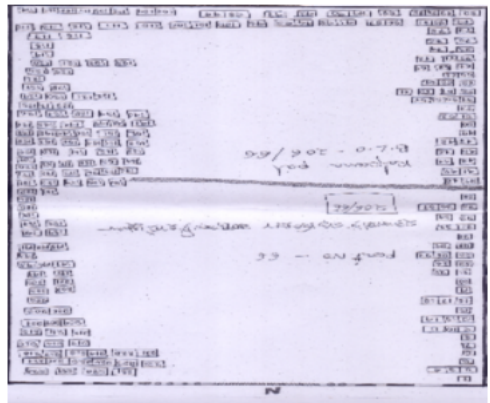

নির্বাচক নিবন্ধন আধিকারিকের স্বাক্ষর

Nazri Naksha

Google Map View

Polling Station Building Front View

Polling Station Front View

Cad View

Key MAP View

বিধানসভা নির্বাচনক্ষেত্রের নং, নাম : 206-ময়না
ভাগ নং, নাম : 1-হরশংকর গড়কিছা (পশ্চিমপাড়া)