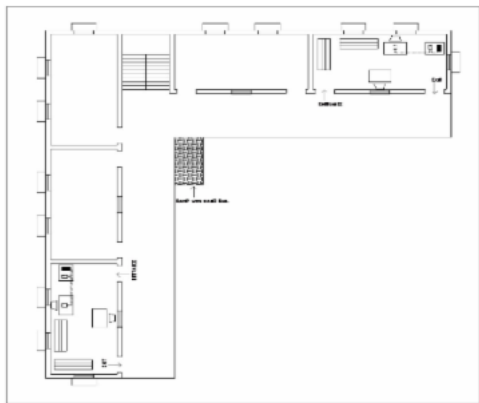

নির্বাচক নিবন্ধন আধিকারিকের স্বাক্ষর

Nazri Naksha

Google Map View

Polling Station Building Front View

Polling Station Front View

Cad View

Key MAP View

1 নাম : তুলিকা আদক মাইতি স্বামীর নাম: উওম কুমার মাইতি বাড়ির নং : N0152 বয়স : 30 লিঙ্গ : মহিলা	XZA1825926 ফটো উপলব্ধ	2 নাম : সুনন্দিতা মন্ডল (আদক) স্বামীর নাম: অভিজিৎ আদক বাড়ির নং : N0177 বয়স : 29 লিঙ্গ : মহিলা	UPM1858299 ফটো উপলব্ধ	3 নাম : কাকলি মাইতি (আদক) স্বামীর নাম: পীযুষ কান্তি আদক বাড়ির নং : N0138 বয়স : 32 লিঙ্গ : মহিলা	UPM1929538 ফটো উপলব্ধ
4 নাম : টুসি বেব্রা (ঘোড়ই) স্বামীর নাম: জীতেন্দ্র নাথ ঘোড়ই বাড়ির নং : N0037 বয়স : 32 লিঙ্গ : মহিলা	UPM1858331 ফটো উপলব্ধ	5 নাম : সুপ্রিয়া মাইতি (ঘোড়ই) স্বামীর নাম: বিশ্বনাথ ঘোড়ই বাড়ির নং : N0118 বয়স : 28 লিঙ্গ : মহিলা	UPM1858232 ফটো উপলব্ধ	6 নাম : অসীমা প্রামানিক (দাস) স্বামীর নাম: মিন্টু দাস বাড়ির নং : N0128 বয়স : 36 লিঙ্গ : মহিলা	XTV1393529 ফটো উপলব্ধ
7 নাম : শুভঙ্করী জানা (পট্টনায়ক) স্বামীর নাম: শ্যামল পট্টনায়ক বাড়ির নং : N0105 বয়স : 31 লিঙ্গ : মহিলা	UPM1858240 ফটো উপলব্ধ	8 নাম : সুতপা বেব্রা (পট্টনায়ক) স্বামীর নাম: কারাগুণক পট্টনায়ক বাড়ির নং : N0161 বয়স : 29 লিঙ্গ : মহিলা	UPM1858257 ফটো উপলব্ধ	9 নাম : রিম্পি রানা (প্রামানিক) স্বামীর নাম: মানিক প্রামানিক বাড়ির নং : N0104 বয়স : 32 লিঙ্গ : মহিলা	NKP2026839 ফটো উপলব্ধ
10 নাম : সুস্মিতা রানা (প্রামানিক) স্বামীর নাম: বাবলু প্রামানিক বাড়ির নং : N0102 বয়স : 32 লিঙ্গ : মহিলা	AKQ1595784 ফটো উপলব্ধ	11 নাম : সুস্মিতা আদক (সাহু) স্বামীর নাম: সোমনাথ সাহু বাড়ির নং : N0004 বয়স : 32 লিঙ্গ : মহিলা	XZA1795715 ফটো উপলব্ধ	12 নাম : সুতপা মাইতি (সিন্ধা) স্বামীর নাম: সঞ্জীব সিন্ধা বাড়ির নং : N0029 বয়স : 29 লিঙ্গ : মহিলা	UPM1858224 ফটো উপলব্ধ
13 নাম : তনয় আদক পিতার নাম: পরেশ চন্দ্র আদক বাড়ির নং : N0141 বয়স : 27 লিঙ্গ : পুরুষ	UPM1929470 ফটো উপলব্ধ	14 নাম : সাবিত্রী বেব্রা (আদক) স্বামীর নাম: শ্রীচরণ আদক বাড়ির নং : n0139 বয়স : 31 লিঙ্গ : মহিলা	UPM1770858 ফটো উপলব্ধ	15 নাম : কাকলী জানা (আদক) স্বামীর নাম: দিলীপ কুমার আদক বাড়ির নং : n0017 বয়স : 29 লিঙ্গ : মহিলা	UPM1770866 ফটো উপলব্ধ
16 নাম : পিনাকী আদক পিতার নাম: মধুসূদন আদক বাড়ির নং : n0138 বয়স : 29 লিঙ্গ : পুরুষ	UPM1770700 ফটো উপলব্ধ	17 নাম : প্রতিমা আদক স্বামীর নাম: আশীষ আদক বাড়ির নং : n0143 বয়স : 45 লিঙ্গ : মহিলা	GWV2449809 ফটো উপলব্ধ	18 নাম : লতা আদক স্বামীর নাম: কানাইলাল আদক বাড়ির নং : n0144 বয়স : 79 লিঙ্গ : মহিলা	WB/29/200/597325 ফটো উপলব্ধ
19 নাম : অরুণ কুমার আদক পিতার নাম: কানাইলাল আদক বাড়ির নং : n0144 বয়স : 51 লিঙ্গ : পুরুষ	WB/29/200/597204 ফটো উপলব্ধ	20 নাম : অনুপকুমার আদক পিতার নাম: কানাইলাল আদক বাড়ির নং : n0144 বয়স : 49 লিঙ্গ : পুরুষ	GWV1607522 ফটো উপলব্ধ	21 নাম : অসীম কুমার আদক পিতার নাম: কানাই লাল আদক বাড়ির নং : n0144 বয়স : 53 লিঙ্গ : পুরুষ	GWV2449791 ফটো উপলব্ধ
22 নাম : আরনা আদক স্বামীর নাম: অসীম আদক বাড়ির নং : n0144 বয়স : 49 লিঙ্গ : মহিলা	GWV1609809 ফটো উপলব্ধ	23 নাম : মল্লিকা ধাড়া(আদক) স্বামীর নাম: অনুপ কুমার আদক বাড়ির নং : n0144 বয়স : 36 লিঙ্গ : মহিলা	UPM1496363 ফটো উপলব্ধ	24 নাম : বুদ্ধদেব আদক পিতার নাম: বাবলু আদক বাড়ির নং : N0168 বয়স : 28 লিঙ্গ : পুরুষ	UPM1858208 ফটো উপলব্ধ
25 নাম : জগন্নাথ আদক পিতার নাম: শক্রয় আদক বাড়ির নং : n0175 বয়স : 41 লিঙ্গ : পুরুষ	GWV2446839 ফটো উপলব্ধ	26 নাম : পদ্মাবতী আদক স্বামীর নাম: মদন চন্দ্র আদক বাড়ির নং : n0013 বয়স : 72 লিঙ্গ : মহিলা	WB/29/200/597309 ফটো উপলব্ধ	27 নাম : আরতি আদক স্বামীর নাম: শংকর আদক বাড়ির নং : n0013 বয়স : 41 লিঙ্গ : মহিলা	GWV2692812 ফটো উপলব্ধ
28 নাম : সন্ধ্যা আদক স্বামীর নাম: সঞ্জয় আদক বাড়ির নং : n0013 বয়স : 48 লিঙ্গ : মহিলা	WB/29/200/597389 ফটো উপলব্ধ	29 নাম : প্রসেনজিৎ আদক পিতার নাম: সঞ্জয় আদক বাড়ির নং : এন001 বয়স : 32 লিঙ্গ : পুরুষ	UPM1496066 ফটো উপলব্ধ	30 নাম : শ্রীকান্ত আদক পিতার নাম: মোহন আদক বাড়ির নং : n0014 বয়স : 32 লিঙ্গ : পুরুষ	UPM1496074 ফটো উপলব্ধ