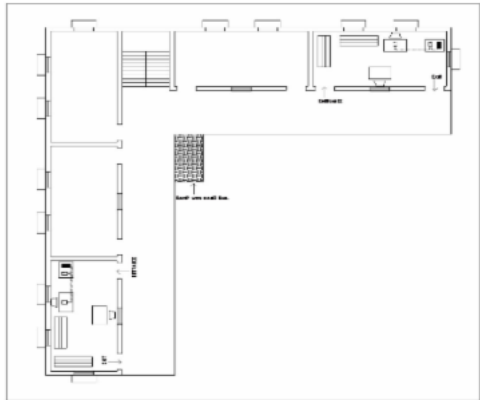

নির্বাচক নিবন্ধন আধিকারিকের স্বাক্ষর

Nazri Naksha

Google Map View

Polling Station Building Front View

Polling Station Front View

Cad View

Key MAP View

1 নাম : সজাতা সাহা (দাস) স্বামীর নাম: শ্রীকান্ত দাস বাড়ির নং : N0014 বয়স : 28 লিঙ্গ : মহিলা	UPM1929686 ফটো উপলব্ধ	2 নাম : দিলীপ অবা স্বামীর নাম: রাম অবা বাড়ির নং : n0008 বয়স : 56 লিঙ্গ : পুরুষ	GWV1537828 ফটো উপলব্ধ	3 নাম : রিকু অবা স্বামীর নাম: দিলীপ অবা বাড়ির নং : n0008 বয়স : 52 লিঙ্গ : মহিলা	GWV1537778 ফটো উপলব্ধ
4 নাম : অমিত ওঝা পিতার নাম: দিলীপ ওঝা বাড়ির নং : এন0008 বয়স : 24 লিঙ্গ : পুরুষ	UPM2336741 ফটো উপলব্ধ	5 নাম : উজ্জ্বলা আড়ি স্বামীর নাম: অজিত আড়ি বাড়ির নং : n0070 বয়স : 50 লিঙ্গ : মহিলা	GWV1538800 ফটো উপলব্ধ	6 নাম : লক্ষ্মীকান্ত আড়ি পিতার নাম: অজিত আড়ি বাড়ির নং : n0070 বয়স : 32 লিঙ্গ : পুরুষ	UPM1496561 ফটো উপলব্ধ
7 নাম : শ্রীকান্ত আড়ী পিতার নাম: অজিত আড়ী বাড়ির নং : n0070 বয়স : 36 লিঙ্গ : পুরুষ	UPM1341320 ফটো উপলব্ধ	8 নাম : মিতু ঘড়া (আড়ি) স্বামীর নাম: শ্রীকান্ত আড়ি বাড়ির নং : n0070 বয়স : 33 লিঙ্গ : মহিলা	UPM1496553 ফটো উপলব্ধ	9 নাম : মোমিতা আড়ি স্বামীর নাম: লক্ষ্মীকান্ত আড়ি বাড়ির নং : n0070 বয়স : 35 লিঙ্গ : মহিলা	UPM1829357 ফটো উপলব্ধ
10 নাম : রাধাকান্ত আড়ি পিতার নাম: অজিত আড়ি বাড়ির নং : n0070 বয়স : 32 লিঙ্গ : পুরুষ	UPM1829365 ফটো উপলব্ধ	11 নাম : মুন্না আদক পিতার নাম: শঙ্কর আদক বাড়ির নং : N0016 বয়স : 28 লিঙ্গ : পুরুষ	UPM1929629 ফটো উপলব্ধ	12 নাম : জগন্নাথ আদক পিতার নাম: বিজয় আদক বাড়ির নং : n0069 বয়স : 70 লিঙ্গ : পুরুষ	GWV1608421 ফটো উপলব্ধ
13 নাম : কাজল আদক স্বামীর নাম: জগন্নাথ আদক বাড়ির নং : n0069 বয়স : 65 লিঙ্গ : মহিলা	GWV1538180 ফটো উপলব্ধ	14 নাম : বিশ্বজিত আদক পিতার নাম: জগন্নাথ আদক বাড়ির নং : n0069 বয়স : 49 লিঙ্গ : পুরুষ	GWV1538727 ফটো উপলব্ধ	15 নাম : লক্ষ্মী রানী আদক স্বামীর নাম: বিশ্বজিত আদক বাড়ির নং : n0069 বয়স : 41 লিঙ্গ : মহিলা	UPM1162486 ফটো উপলব্ধ
16 নাম : সনাতন আদক পিতার নাম: নকুল আদক বাড়ির নং : n0104 বয়স : 31 লিঙ্গ : পুরুষ	UPM1699271 ফটো উপলব্ধ	17 নাম : উষারানী আদক স্বামীর নাম: নকুল আদক বাড়ির নং : n0105 বয়স : 59 লিঙ্গ : মহিলা	UPM1609924 ফটো উপলব্ধ	18 নাম : নকুল আদক পিতার নাম: শচিন্দ্র আদক বাড়ির নং : n0104 বয়স : 59 লিঙ্গ : পুরুষ	UPM1609916 ফটো উপলব্ধ
19 নাম : বুবাই গৌড়ী পিতার নাম: আশিষ গৌড়ী বাড়ির নং : N0011 বয়স : 25 লিঙ্গ : পুরুষ	UPM2232684 ফটো উপলব্ধ	20 নাম : কৃষ্ণা মাইতি গৌড়ী স্বামীর নাম: রবীন্দ্রনাথ গৌড়ী বাড়ির নং : এন0011 বয়স : 25 লিঙ্গ : মহিলা	UPM2380095 ফটো উপলব্ধ	21 নাম : বিশ্বনাথ গৌড়ী পিতার নাম: গৌর গৌড়ী বাড়ির নং : n0010 বয়স : 50 লিঙ্গ : পুরুষ	GWV1537844 ফটো উপলব্ধ
22 নাম : ভারতী গৌড়ী স্বামীর নাম: বিশ্বনাথ গৌড়ী বাড়ির নং : n0010 বয়স : 47 লিঙ্গ : মহিলা	GWV1610096 ফটো উপলব্ধ	23 নাম : আশীষ গৌড়ী পিতার নাম: গোউর গৌড়ী বাড়ির নং : n0011 বয়স : 58 লিঙ্গ : পুরুষ	GWV2556579 ফটো উপলব্ধ	24 নাম : কৃষ্ণা গৌড়ী স্বামীর নাম: আশিষ গৌড়ী বাড়ির নং : n0011 বয়স : 37 লিঙ্গ : মহিলা	UPM1162494 ফটো উপলব্ধ
25 নাম : বিক্রম গৌড়ী পিতার নাম: বিশ্বনাথ গৌড়ী বাড়ির নং : এন0010 বয়স : 26 লিঙ্গ : পুরুষ	UPM2044055 ফটো উপলব্ধ	26 নাম : রবীন্দ্রনাথ গৌড়ী পিতার নাম: আশীষ গৌড়ী বাড়ির নং : N0011 বয়স : 28 লিঙ্গ : পুরুষ	UPM1858430 ফটো উপলব্ধ	27 নাম : অমিত ঘড়া পিতার নাম: বিশ্বজিত ঘড়া বাড়ির নং : n0072 বয়স : 29 লিঙ্গ : পুরুষ	UPM1829423 ফটো উপলব্ধ
28 নাম : লতারানী ঘড়া স্বামীর নাম: বিশ্বজিত ঘড়া বাড়ির নং : n0072 বয়স : 44 লিঙ্গ : মহিলা	GWV1538867 ফটো উপলব্ধ	29 নাম : সরস্বতী ঘড়া স্বামীর নাম: তরুন ঘড়া বাড়ির নং : n0083 বয়স : 42 লিঙ্গ : মহিলা	GWV2451938 ফটো উপলব্ধ	30 নাম : অলকা ঘড়া স্বামীর নাম: নকুল ঘড়া বাড়ির নং : n0071 বয়স : 74 লিঙ্গ : মহিলা	UPM2144954 ফটো উপলব্ধ