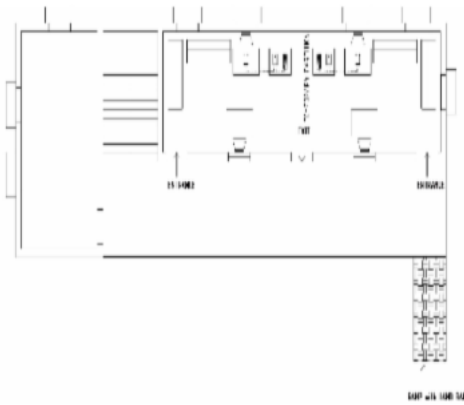

নির্বাচক নিবন্ধন আধিকারিকের স্বাক্ষর

Nazri Naksha

Google Map View

Polling Station Building Front View

Polling Station Front View

Cad View

Key MAP View

1 নাম : ফতেমা বিবি স্বামীর নাম: অক্ষয় ওহার বাড়ির নং : n0174 বয়স : 60 লিঙ্গ : মহিলা	UPM1413889 ফটো উপলব্ধ	2 নাম : সাদেক খাঁন পিতার নাম: আবদুল মাজিদ খাঁন বাড়ির নং : n0174 বয়স : 52 লিঙ্গ : পুরুষ	WB/29/200/600295 ফটো উপলব্ধ	3 নাম : তসলীমা বিবি স্বামীর নাম: সাদেক খাঁন বাড়ির নং : n0174 বয়স : 50 লিঙ্গ : মহিলা	GWV1537570 ফটো উপলব্ধ
4 নাম : কেরিমন বিবি স্বামীর নাম: মুসলেম খাঁন বাড়ির নং : n0174 বয়স : 49 লিঙ্গ : মহিলা	GWV1607431 ফটো উপলব্ধ	5 নাম : মুসলেম খাঁন পিতার নাম: আব্দুল মজিদ খাঁন বাড়ির নং : n0174 বয়স : 48 লিঙ্গ : পুরুষ	GWV1607423 ফটো উপলব্ধ	6 নাম : সাদাম খাঁন পিতার নাম: আব্দুল মজিদ খাঁন বাড়ির নং : n0174 বয়স : 33 লিঙ্গ : পুরুষ	UPM1496892 ফটো উপলব্ধ
7 নাম : আমেদ খাঁন পিতার নাম: আব্দুল মজিদ খাঁন বাড়ির নং : n0174 বয়স : 31 লিঙ্গ : পুরুষ	UPM1675586 ফটো উপলব্ধ	8 নাম : মিরুন্নী বর্মন স্বামীর নাম: সুব্রত বর্মন বাড়ির নং : n0174 বয়স : 36 লিঙ্গ : মহিলা	UPM1699545 ফটো উপলব্ধ	9 নাম : মাসুদা বেগম স্বামীর নাম: সাইজাহান সেক বাড়ির নং : n0190 বয়স : 49 লিঙ্গ : মহিলা	UPM1238138 ফটো উপলব্ধ
10 নাম : বাহাদুর সেক পিতার নাম: সামসের সেক বাড়ির নং : n0191 বয়স : 58 লিঙ্গ : পুরুষ	WB/30/203/103372 ফটো উপলব্ধ	11 নাম : সমীরন বিবি স্বামীর নাম: সাহালাম খাঁন বাড়ির নং : n0210 বয়স : 35 লিঙ্গ : মহিলা	UPM1237528 ফটো উপলব্ধ	12 নাম : নূর মহম্মাদ খাঁন পিতার নাম: আবুবক্কর খাঁন বাড়ির নং : n0211 বয়স : 35 লিঙ্গ : পুরুষ	UPM1341346 ফটো উপলব্ধ
13 নাম : বানু বিবি স্বামীর নাম: আবুবক্কর খাঁন বাড়ির নং : n0212 বয়স : 65 লিঙ্গ : মহিলা	GWV2693208 ফটো উপলব্ধ	14 নাম : ইয়াসমিনা বিবি স্বামীর নাম: মুকিবুর রহমান দিন বাড়ির নং : n0169 বয়স : 32 লিঙ্গ : মহিলা	UPM1609981 ফটো উপলব্ধ	15 নাম : উম্মে সালামা বিবি স্বামীর নাম: আতাউর রহমান দিন বাড়ির নং : n0169 বয়স : 35 লিঙ্গ : মহিলা	UPM1341650 ফটো উপলব্ধ
16 নাম : মানুয়ারা বিবি স্বামীর নাম: আব্দুল মজিদ খাঁন বাড়ির নং : n0174 বয়স : 68 লিঙ্গ : মহিলা	WB/29/200/600076 ফটো উপলব্ধ	17 নাম : জাহারা তুন খাতুন বিবি স্বামীর নাম: আশরাফ দিন বাড়ির নং : n0168 বয়স : 31 লিঙ্গ : মহিলা	UPM1609965 ফটো উপলব্ধ	18 নাম : নজরুল ইসলাম দিন পিতার নাম: সৈদুর দিন বাড়ির নং : n0169 বয়স : 68 লিঙ্গ : পুরুষ	WB/29/200/600060 ফটো উপলব্ধ
19 নাম : মদিনা বিবি স্বামীর নাম: নজরুল ইসলাম দিন বাড়ির নং : n0169 বয়স : 63 লিঙ্গ : মহিলা	WB/29/200/600657 ফটো উপলব্ধ	20 নাম : জিয়াউর রহমান দিন পিতার নাম: নজরুল ইসলাম দিন বাড়ির নং : n0169 বয়স : 44 লিঙ্গ : পুরুষ	GWV2200830 ফটো উপলব্ধ	21 নাম : আসপিয়া বিবি স্বামীর নাম: জিয়াউর রহমান দিন বাড়ির নং : n0169 বয়স : 43 লিঙ্গ : মহিলা	GWV2556694 ফটো উপলব্ধ
22 নাম : আতাউর রহমান পিতার নাম: নজরুল ইসলাম দিন বাড়ির নং : n0169 বয়স : 43 লিঙ্গ : পুরুষ	GWV2451136 ফটো উপলব্ধ	23 নাম : মিজানুর রহমান দিন পিতার নাম: নজরুল ইসলাম দিন বাড়ির নং : n0169 বয়স : 37 লিঙ্গ : পুরুষ	UPM1237916 ফটো উপলব্ধ	24 নাম : মুকিবুর রহমান দিন পিতার নাম: সৈদুর দিন বাড়ির নং : n0169 বয়স : 35 লিঙ্গ : পুরুষ	UPM1238062 ফটো উপলব্ধ
25 নাম : জহুরা বিবি স্বামীর নাম: নজরুল ইসলাম খাঁন বাড়ির নং : n0172 বয়স : 63 লিঙ্গ : মহিলা	WB/29/200/600643 ফটো উপলব্ধ	26 নাম : মহিউদ্দিন দিন পিতার নাম: সৈদুর দিন বাড়ির নং : n0168 বয়স : 65 লিঙ্গ : পুরুষ	WB/29/200/600067 ফটো উপলব্ধ	27 নাম : আনোয়ারা বিবি স্বামীর নাম: মহিউদ্দিন দিন বাড়ির নং : n0168 বয়স : 61 লিঙ্গ : মহিলা	WB/29/200/600146 ফটো উপলব্ধ
28 নাম : আনোয়ার দিন পিতার নাম: মহিউদ্দিন দিন বাড়ির নং : n0168 বয়স : 44 লিঙ্গ : পুরুষ	GWV2200871 ফটো উপলব্ধ	29 নাম : আজাদ কালাম দিন পিতার নাম: মহিউদ্দিন দিন বাড়ির নং : n0168 বয়স : 38 লিঙ্গ : পুরুষ	UPM1237932 ফটো উপলব্ধ	30 নাম : আসরাফ দিন পিতার নাম: মহিউদ্দিন দিন বাড়ির নং : n0168 বয়স : 36 লিঙ্গ : পুরুষ	UPM1238047 ফটো উপলব্ধ