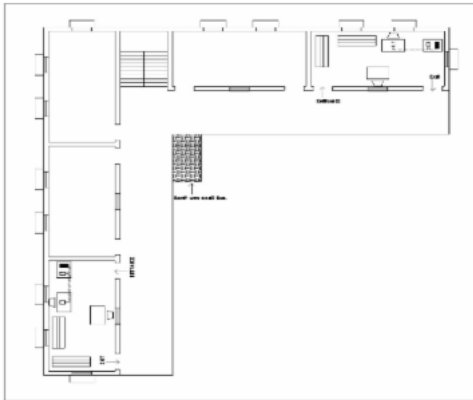

নির্বাচক নিবন্ধন আধিকারিকের স্বাক্ষর

Nazri Naksha

Google Map View

Polling Station Building Front View

Polling Station Front View

Cad View

Key MAP View

বিধানসভা নির্বাচনক্ষেত্রের নং, নাম : 206-ময়না
ভাগ নং, নাম : 1-হরশঙ্কর খামারচক (পূর্বপাড়া)