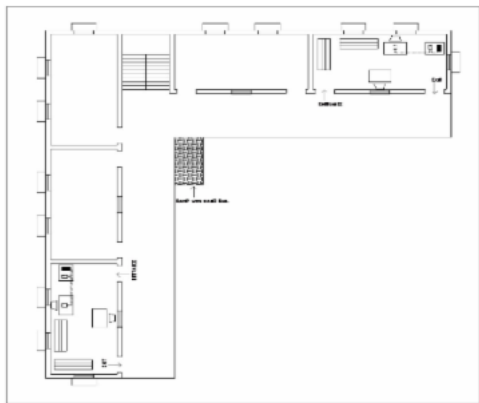

নির্বাচক নিবন্ধন আধিকারিকের স্বাক্ষর

Nazri Naksha

Google Map View

Polling Station Building Front View

Polling Station Front View

Cad View

Key MAP View

বিধানসভা নির্বাচনক্ষেত্রের নং, নাম : 206-ময়না  
ভাগ নং, নাম : 1-হরশঙ্কর খামারচক (দক্ষিণ পাড়া)