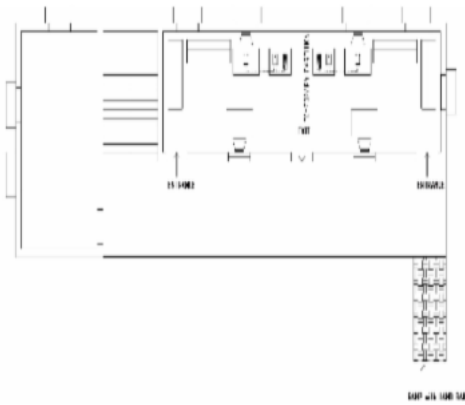

নির্বাচক নিবন্ধন আধিকারিকের স্বাক্ষর

Nazri Naksha

Google Map View

Polling Station Building Front View

Polling Station Front View

Cad View

Key MAP View

1 নাম : মিতালি ভঞ্জ দাস স্বামীর নাম: কার্তিক দাস বাড়ির নং : N0050 বয়স : 29 লিঙ্গ : মহিলা	UPM1926245 ফটো উপলব্ধ	2 নাম : মমতা পাএ (জানা) স্বামীর নাম: রাজু জানা বাড়ির নং : n0035 বয়স : 28 লিঙ্গ : মহিলা	UPM1859735 ফটো উপলব্ধ	3 নাম : সুমিএা সিংহ (ভূঞা) স্বামীর নাম: নারায়ন চন্দ্র (ভূঞা) বাড়ির নং : n0069 বয়স : 32 লিঙ্গ : মহিলা	UPM1859743 ফটো উপলব্ধ
Q 4 নাম : অতসী রায় (রানু) স্বামীর নাম: কমল কুমার রানা বাড়ির নং : n0050 বয়স : 30 লিঙ্গ : মহিলা	UPM1859818 ফটো উপলব্ধ	5 নাম : পূর্ণিমা মণ্ডল (অধিকারী) স্বামীর নাম: গৌরঙ্গ অধিকারী বাড়ির নং : n0030 বয়স : 32 লিঙ্গ : মহিলা	UPM1772201 ফটো উপলব্ধ	6 নাম : গৌরঙ্গ অধিকারী পিতার নাম: জগন্নাথ অধিকারী বাড়ির নং : n0030 বয়স : 45 লিঙ্গ : পুরুষ	GWV2194181 ফটো উপলব্ধ
7 নাম : প্রতিমা অধিকারী স্বামীর নাম: গৌরঙ্গ অধিকারী বাড়ির নং : n0030 বয়স : 44 লিঙ্গ : মহিলা	GWV2443000 ফটো উপলব্ধ	8 নাম : শুকদেব ঘড়া পিতার নাম: গোষ্ঠ ঘড়া বাড়ির নং : n0015 বয়স : 71 লিঙ্গ : পুরুষ	GWV1606417 ফটো উপলব্ধ	9 নাম : গৌরহরি ঘড়া পিতার নাম: শুকদেব ঘড়া বাড়ির নং : n0015 বয়স : 34 লিঙ্গ : পুরুষ	UPM1415439 ফটো উপলব্ধ
10 নাম : নির্মালা ঘড়া স্বামীর নাম: শুকদেব ঘড়া বাড়ির নং : n0015 বয়স : 63 লিঙ্গ : মহিলা	GWV1606631 ফটো উপলব্ধ	11 নাম : কমলা ঘড়া স্বামীর নাম: শুকদেব ঘড়া বাড়ির নং : n0015 বয়স : 59 লিঙ্গ : মহিলা	GWV1606409 ফটো উপলব্ধ	12 নাম : মোমিতা মাজী ঘড়া স্বামীর নাম: গৌরহরি ঘড়া বাড়ির নং : এন0015 বয়স : 31 লিঙ্গ : মহিলা	AKQ1580570 ফটো উপলব্ধ
13 নাম : শ্যামল কুমার জানা পিতার নাম: অশোক জানা বাড়ির নং : n0038 বয়স : 29 লিঙ্গ : পুরুষ	UPM1772250 ফটো উপলব্ধ	14 নাম : বাসন্তী জানা স্বামীর নাম: মাধব চন্দ্র জানা বাড়ির নং : n0121 বয়স : 42 লিঙ্গ : মহিলা	GWV2694917 ফটো উপলব্ধ	15 নাম : নমিতা জানা স্বামীর নাম: সুদর্শন জানা বাড়ির নং : n0039 বয়স : 35 লিঙ্গ : মহিলা	UPM1343045 ফটো উপলব্ধ
16 নাম : সুদর্শন জানা পিতার নাম: সত্যেশ্বর জানা বাড়ির নং : n0039 বয়স : 35 লিঙ্গ : পুরুষ	UPM1415470 ফটো উপলব্ধ	17 নাম : বনশ্রী বর্মন জানা স্বামীর নাম: অরুণ জানা বাড়ির নং : এন0033 বয়স : 25 লিঙ্গ : মহিলা	UPM2180412 ফটো উপলব্ধ	18 নাম : অর্জুন জানা পিতার নাম: রবীন্দ্রনাথ জানা বাড়ির নং : n0119 বয়স : 33 লিঙ্গ : পুরুষ	UPM1415504 ফটো উপলব্ধ
19 নাম : অরুণ জানা পিতার নাম: মিলন জানা বাড়ির নং : এন0039 বয়স : 22 লিঙ্গ : পুরুষ	UPM2467009 ফটো উপলব্ধ	20 নাম : শিবানী জানা স্বামীর নাম: গৌরঙ্গ জানা বাড়ির নং : n0121 বয়স : 30 লিঙ্গ : মহিলা	UPM1772284 ফটো উপলব্ধ	21 নাম : শ্রীকৃষ্ণ জানা পিতার নাম: মিলন জানা বাড়ির নং : এন0039 বয়স : 26 লিঙ্গ : পুরুষ	UPM2044154 ফটো উপলব্ধ
22 নাম : সুস্মিতা মাইতি জানা স্বামীর নাম: অর্জুন জানা বাড়ির নং : এন0119 বয়স : 27 লিঙ্গ : মহিলা	UPM2046035 ফটো উপলব্ধ	23 নাম : পূজা জানা স্বামীর নাম: অমল জানা বাড়ির নং : এন0034 বয়স : 28 লিঙ্গ : মহিলা	UPM2041366 ফটো উপলব্ধ	24 নাম : তপন জানা পিতার নাম: সন্তোষ জানা বাড়ির নং : n0066 বয়স : 37 লিঙ্গ : পুরুষ	UPM1240068 ফটো উপলব্ধ
25 নাম : মল্লিকা জানা স্বামীর নাম: স্বপন জানা বাড়ির নং : n0066 বয়স : 26 লিঙ্গ : মহিলা	UPM2234235 ফটো উপলব্ধ	26 নাম : রেবতী জানা স্বামীর নাম: প্রানকৃষ্ণ জানা বাড়ির নং : n0039 বয়স : 31 লিঙ্গ : মহিলা	UPM1772243 ফটো উপলব্ধ	27 নাম : সঞ্জিৎ জানা পিতার নাম: শ্রীদাম জানা বাড়ির নং : n0039 বয়স : 29 লিঙ্গ : পুরুষ	UPM1772268 ফটো উপলব্ধ
28 নাম : রবীন্দ্রনাথ জানা পিতার নাম: গুণধর জানা বাড়ির নং : n0119 বয়স : 58 লিঙ্গ : পুরুষ	WB/29/200/612207 ফটো উপলব্ধ	29 নাম : অরুণ জানা পিতার নাম: স্বপন জানা বাড়ির নং : n0033 বয়স : 25 লিঙ্গ : পুরুষ	UPM2234144 ফটো উপলব্ধ	30 নাম : বর্না জানা স্বামীর নাম: শ্রীকান্ত জানা বাড়ির নং : n0120 বয়স : 52 লিঙ্গ : মহিলা	UPM2231975 ফটো উপলব্ধ