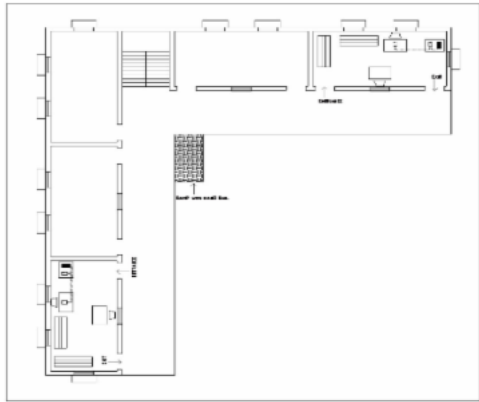

নির্বাচক নিবন্ধন আধিকারিকের স্বাক্ষর

Nazri Naksha

Google Map View

Polling Station Building Front View

Polling Station Front View

Cad View

Key MAP View

1 নাম : প্রিয়ান্বিতা বাউর (ঘড়া) স্বামীর নাম: দেবশিশু ঘড়া বাড়ির নং : N0012 বয়স : 35 লিঙ্গ : মহিলা	XZA1303809 ফটো উপলব্ধ	2 নাম : সোনালী কোলে (জানা) স্বামীর নাম: বুদ্ধদেব জানা বাড়ির নং : N0062 বয়স : 29 লিঙ্গ : মহিলা	RGN2082980 ফটো উপলব্ধ	3 নাম : চিন্ময় ঘড়া পিতার নাম: শ্রাদাম ঘড়া বাড়ির নং : এন0001 বয়স : 26 লিঙ্গ : পুরুষ	UPM2046456 ফটো উপলব্ধ
4 নাম : মামনি কোলে ( মাজী) স্বামীর নাম: দেবশিশু মাজী বাড়ির নং : n0001 বয়স : 29 লিঙ্গ : মহিলা	UPM1974492 ফটো উপলব্ধ	5 নাম : সুনীল কুমার কর পিতার নাম: বঙ্কিম কর বাড়ির নং : n0001 বয়স : 45 লিঙ্গ : পুরুষ	GWV1604644 ফটো উপলব্ধ	6 নাম : লক্ষ্মীরানী কর স্বামীর নাম: বঙ্কিম কর বাড়ির নং : n0001 বয়স : 60 লিঙ্গ : মহিলা	UPM2232296 ফটো উপলব্ধ
7 নাম : সুলেখা খাঞ্চিল (মান্না) স্বামীর নাম: গৌরহরি মান্না বাড়ির নং : n0107 বয়স : 32 লিঙ্গ : মহিলা	UPM1617596 ফটো উপলব্ধ	8 নাম : প্রশান্ত কুমার ঘড়া। পিতার নাম: সতীশ চন্দ্র ঘড়া বাড়ির নং : n0099 বয়স : 55 লিঙ্গ : পুরুষ	GWV2456507 ফটো উপলব্ধ	9 নাম : দিপালী সামন্ত ভৌমিক স্বামীর নাম: পিন্টু ভৌমিক বাড়ির নং : এন0002 বয়স : 29 লিঙ্গ : মহিলা	UPM2046449 ফটো উপলব্ধ
10 নাম : জোৎস্না ঘড়া স্বামীর নাম: ক্ষুদিরাম ঘড়া বাড়ির নং : n0006 বয়স : 66 লিঙ্গ : মহিলা	WB/29/200/615358 ফটো উপলব্ধ	11 নাম : কাজল ঘড়া স্বামীর নাম: ক্ষুদিরাম ঘড়া বাড়ির নং : n0006 বয়স : 60 লিঙ্গ : মহিলা	UPM2232189 ফটো উপলব্ধ	12 নাম : পায়েল সামন্ত কর স্বামীর নাম: সুনীল কুমার কর বাড়ির নং : N0003 বয়স : 27 লিঙ্গ : মহিলা	UPM2046480 ফটো উপলব্ধ
13 নাম : মুরারী মোহন ঘড়া পিতার নাম: হরেকৃষ্ণ ঘড়া বাড়ির নং : n0003 বয়স : 67 লিঙ্গ : পুরুষ	UPM2232221 ফটো উপলব্ধ	14 নাম : রঞ্জিত ঘড়া পিতার নাম: হরিপদ ঘড়া বাড়ির নং : n0011 বয়স : 61 লিঙ্গ : পুরুষ	UPM2232114 ফটো উপলব্ধ	15 নাম : কার্তিক ঘড়া পিতার নাম: ক্ষুদিরাম ঘড়া বাড়ির নং : n0006 বয়স : 45 লিঙ্গ : পুরুষ	GWV1540509 ফটো উপলব্ধ
16 নাম : দুর্গা রানী ঘড়া স্বামীর নাম: মুরারী মোহন ঘড়া বাড়ির নং : n0003 বয়স : 61 লিঙ্গ : মহিলা	UPM2232239 ফটো উপলব্ধ	17 নাম : ক্ষুদিরাম ঘড়া পিতার নাম: বাসুদেব ঘড়া বাড়ির নং : n0006 বয়স : 74 লিঙ্গ : পুরুষ	UPM2232163 ফটো উপলব্ধ	18 নাম : সন্ধ্যা রানী ঘড়া স্বামীর নাম: জয়দেব ঘড়া বাড়ির নং : n0012 বয়স : 57 লিঙ্গ : মহিলা	WB/29/200/615479 ফটো উপলব্ধ
19 নাম : জয়দেব ঘড়া পিতার নাম: গোস্টাবিহারী ঘড়া বাড়ির নং : n0012 বয়স : 65 লিঙ্গ : পুরুষ	UPM2603280 ফটো উপলব্ধ	20 নাম : মৃগায় ঘড়া পিতার নাম: সুদাম ঘড়া বাড়ির নং : N0007 বয়স : 27 লিঙ্গ : পুরুষ	UPM1961465 ফটো উপলব্ধ	21 নাম : জোৎস্না জানা (মাইতি) স্বামীর নাম: রাজু মাইতি বাড়ির নং : n0012 বয়স : 49 লিঙ্গ : মহিলা	UPM1205921 ফটো উপলব্ধ
22 নাম : সীতারানী ঘড়া স্বামীর নাম: সুবলচন্দ্র ঘড়া বাড়ির নং : n0013 বয়স : 72 লিঙ্গ : মহিলা	WB/29/200/615292 ফটো উপলব্ধ	23 নাম : চণ্ডীচরণ ঘড়া পিতার নাম: সুবল ঘড়া বাড়ির নং : n0013 বয়স : 54 লিঙ্গ : পুরুষ	WB/29/200/615527 ফটো উপলব্ধ	24 নাম : রাজীব ঘড়া স্বামীর নাম: সীতারানী ঘড়া বাড়ির নং : n0013 বয়স : 45 লিঙ্গ : পুরুষ	GWV2204618 ফটো উপলব্ধ
25 নাম : শচীন্দ্রনাথ ঘড়া পিতার নাম: জীবন ঘড়া বাড়ির নং : n0014 বয়স : 86 লিঙ্গ : পুরুষ	WB/29/200/615865 ফটো উপলব্ধ	26 নাম : প্রতিভা ঘড়া স্বামীর নাম: শচীন্দ্রনাথ ঘড়া বাড়ির নং : n0014 বয়স : 79 লিঙ্গ : মহিলা	WB/29/200/615661 ফটো উপলব্ধ	27 নাম : অশোক কুমার ঘড়া পিতার নাম: শচীন্দ্রনাথ ঘড়া বাড়ির নং : n0014 বয়স : 64 লিঙ্গ : পুরুষ	UPM0316745 ফটো উপলব্ধ
28 নাম : বাসন্তী ঘড়া স্বামীর নাম: অশোক কুমার ঘড়া বাড়ির নং : n0014 বয়স : 55 লিঙ্গ : মহিলা	WB/29/200/615556 ফটো উপলব্ধ	29 নাম : বিজয় কৃষ্ণ ঘড়া পিতার নাম: গোস্টাবিহারী ঘড়া বাড়ির নং : n0056 বয়স : 64 লিঙ্গ : পুরুষ	WB/29/200/615647 ফটো উপলব্ধ	30 নাম : কাকলি ঘড়া স্বামীর নাম: অভিরাম ঘড়া বাড়ির নং : n0006 বয়স : 63 লিঙ্গ : মহিলা	WB/29/200/615271 ফটো উপলব্ধ