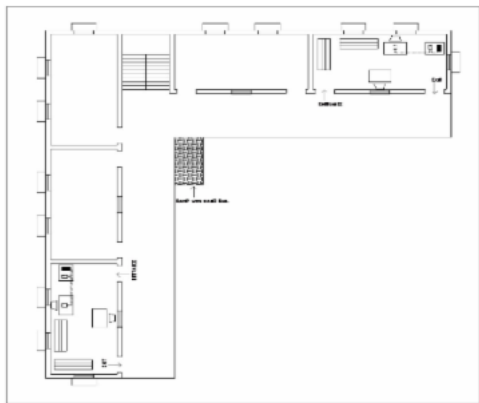

নির্বাচক নিবন্ধন আধিকারিকের স্বাক্ষর

Nazri Naksha

Google Map View

Polling Station Building Front View

Polling Station Front View

Cad View

Key MAP View

1 নাম : শিখা অধিকারী পাঁজা স্বামীর নাম: শম্ভুনাথ পাঁজা বাড়ির নং : এন0091 বয়স : 32 লিঙ্গ : মহিলা	UPM1975374 ফটো উপলব্ধ	2 নাম : স্বপ্না জানা কর স্বামীর নাম: সুজয় কর বাড়ির নং : নতুন বয়স : 49 লিঙ্গ : মহিলা	GQG1638477 ফটো উপলব্ধ	3 নাম : সুজয় কর পিতার নাম: রবীন্দ্র নাথ কর বাড়ির নং : নতুন বয়স : 56 লিঙ্গ : পুরুষ	GQG1638485 ফটো উপলব্ধ
4 নাম : সুদীপ্তা মহাপাত্র খাটুয়া স্বামীর নাম: দীপাঞ্জন খাটুয়া বাড়ির নং : এন0013 বয়স : 26 লিঙ্গ : মহিলা	TKS1860360 ফটো উপলব্ধ	5 নাম : সুদেব্দা খাটুয়া পিতার নাম: তপস খাটুয়া বাড়ির নং : এন0012 বয়স : 24 লিঙ্গ : মহিলা	UPM2241982 ফটো উপলব্ধ	6 নাম : মৌসুমী খাটুয়া স্বামীর নাম: মানস খাটুয়া বাড়ির নং : n0012 বয়স : 51 লিঙ্গ : মহিলা	GQG1625995 ফটো উপলব্ধ
7 নাম : মছয়া খাটুয়া স্বামীর নাম: তাপস খাটুয়া বাড়ির নং : n0012 বয়স : 48 লিঙ্গ : মহিলা	GQG1650670 ফটো উপলব্ধ	8 নাম : স্বর্নভ জানা পিতার নাম: নিবেদিতা জানা বাড়ির নং : এন0010 বয়স : 23 লিঙ্গ : পুরুষ	UPM2400232 ফটো উপলব্ধ	9 নাম : রুদ্র প্রসাদ খাটুয়া পিতার নাম: বিশ্বজিৎ খাটুয়া বাড়ির নং : এন0013 বয়স : 23 লিঙ্গ : পুরুষ	UPM2400257 ফটো উপলব্ধ
10 নাম : দুর্বা খাটুয়া পিতার নাম: নন্দলাল খাটুয়া বাড়ির নং : এন0014 বয়স : 23 লিঙ্গ : পুরুষ	UPM2401370 ফটো উপলব্ধ	11 নাম : নন্দদুলাল খাটুয়া পিতার নাম: মুকুন্দচরণ খাটুয়া বাড়ির নং : n0014 বয়স : 51 লিঙ্গ : পুরুষ	WB/30/203/087725 ফটো উপলব্ধ	12 নাম : নন্দিতা খাটুয়া স্বামীর নাম: বিশ্বনাথ খাটুয়া বাড়ির নং : n0010 বয়স : 63 লিঙ্গ : মহিলা	WB/30/203/087572 ফটো উপলব্ধ
13 নাম : বিশ্বনাথ খাটুয়া পিতার নাম: অমল্য চরন খাটুয়া বাড়ির নং : n0010 বয়স : 72 লিঙ্গ : পুরুষ	WB/30/203/087543 ফটো উপলব্ধ	14 নাম : পায়েল খাটুয়া সামন্ত স্বামীর নাম: দেবায়ন সামন্ত বাড়ির নং : n0003 বয়স : 32 লিঙ্গ : মহিলা	UPM1612159 ফটো উপলব্ধ	15 নাম : পরেশ খাটুয়া পিতার নাম: অমল্য খাটুয়া বাড়ির নং : n0010 বয়স : 63 লিঙ্গ : পুরুষ	WB/30/203/087251 ফটো উপলব্ধ
16 নাম : অতুলকৃষ্ণ খাটুয়া পিতার নাম: তরেন্দ্র খাটুয়া বাড়ির নং : n0012 বয়স : 92 লিঙ্গ : পুরুষ	WB/30/203/087065 ফটো উপলব্ধ	17 নাম : তাপস খাটুয়া পিতার নাম: অতুলকৃষ্ণ খাটুয়া বাড়ির নং : n0012 বয়স : 55 লিঙ্গ : পুরুষ	WB/30/203/087146 ফটো উপলব্ধ	18 নাম : মানস খাটুয়া পিতার নাম: অতুল কৃষ্ণ খাটুয়া বাড়ির নং : n0012 বয়স : 58 লিঙ্গ : পুরুষ	WB/30/203/087016 ফটো উপলব্ধ
19 নাম : শচীনন্দন খাটুয়া পিতার নাম: দেবেন্দ্র খাটুয়া বাড়ির নং : n0013 বয়স : 78 লিঙ্গ : পুরুষ	WB/30/203/087135 ফটো উপলব্ধ	20 নাম : লতীকারানী খাটুয়া স্বামীর নাম: শচীনন্দন খাটুয়া বাড়ির নং : n0013 বয়স : 70 লিঙ্গ : মহিলা	WB/30/203/087610 ফটো উপলব্ধ	21 নাম : বিশ্বজিত খাটুয়া পিতার নাম: শচীনন্দন খাটুয়া বাড়ির নং : n0013 বয়স : 55 লিঙ্গ : পুরুষ	WB/30/203/087718 ফটো উপলব্ধ
22 নাম : সঞ্জীব খাটুয়া পিতার নাম: শচীনন্দন খাটুয়া বাড়ির নং : n0013 বয়স : 51 লিঙ্গ : পুরুষ	GQG1626621 ফটো উপলব্ধ	23 নাম : সধিতা মাইতি (খাটুয়া) স্বামীর নাম: সঞ্জীব খাটুয়া বাড়ির নং : n0013 বয়স : 47 লিঙ্গ : মহিলা	GQG2652543 ফটো উপলব্ধ	24 নাম : অভিজিত খাটুয়া পিতার নাম: সঞ্জীব খাটুয়া বাড়ির নং : n0013 বয়স : 46 লিঙ্গ : পুরুষ	GQG2351864 ফটো উপলব্ধ
25 নাম : মায়ারানী খাটুয়া স্বামীর নাম: হরেকৃষ্ণ খাটুয়া বাড়ির নং : n0013 বয়স : 63 লিঙ্গ : মহিলা	WB/30/203/087609 ফটো উপলব্ধ	26 নাম : দীপাঞ্জন খাটুয়া পিতার নাম: হরেকৃষ্ণ খাটুয়া বাড়ির নং : n0013 বয়স : 37 লিঙ্গ : পুরুষ	UPM1223551 ফটো উপলব্ধ	27 নাম : সর্মপিতা গুছাইত(খাটুয়া) স্বামীর নাম: বিশ্বজিৎ খাটুয়া বাড়ির নং : n0013 বয়স : 49 লিঙ্গ : মহিলা	GQG2351856 ফটো উপলব্ধ
28 নাম : সুস্মিতা খাটুয়া (খাটুয়া) স্বামীর নাম: অভিজিৎ খাটুয়া বাড়ির নং : n0013 বয়স : 40 লিঙ্গ : মহিলা	UPM1747625 ফটো উপলব্ধ	29 নাম : মুকুন্দচরণ খাটুয়া পিতার নাম: দেবেন্দ্র খাটুয়া বাড়ির নং : n0014 বয়স : 89 লিঙ্গ : পুরুষ	WB/30/203/087350 ফটো উপলব্ধ	30 নাম : আরতিবালা খাটুয়া স্বামীর নাম: মুকুন্দচরণ খাটুয়া বাড়ির নং : n0014 বয়স : 78 লিঙ্গ : মহিলা	WB/30/203/087261 ফটো উপলব্ধ