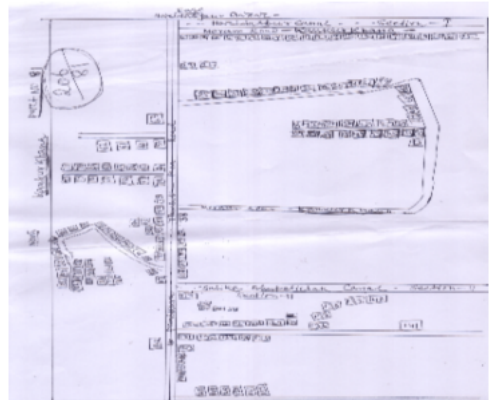

Key MAP View