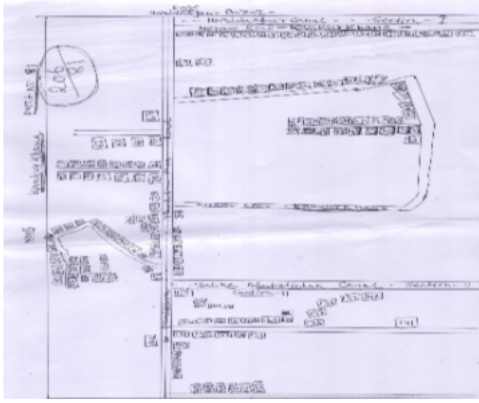

Nazri Naksha