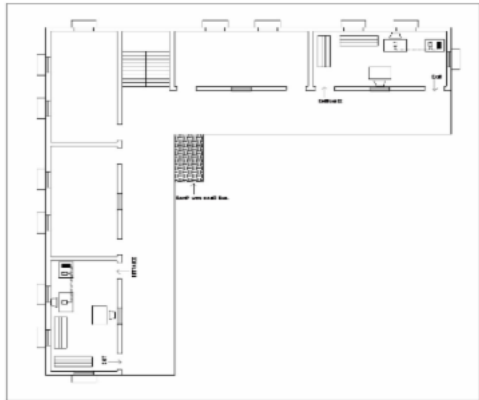

নির্বাচক নিবন্ধন আধিকারিকের স্বাক্ষর

Nazri Naksha

Google Map View

Polling Station Building Front View

Polling Station Front View

Cad View

Key MAP View

1 নাম : সোনালী গুড়িয়ামাইতি স্বামীর নাম: প্রসেনজিৎ মাইতি বাড়ির নং : এন0123 বয়স : 21 লিঙ্গ : মহিলা	UPM2522894 ফটো উপলব্ধ	2 নাম : মুরারীমোহন গাঁতাইত পিতার নাম: কুন্তিবাস গাঁতাইত বাড়ির নং : n0067 বয়স : 71 লিঙ্গ : পুরুষ	WB/30/203/087295 ফটো উপলব্ধ	3 নাম : সন্ধ্যা গাঁতাইত স্বামীর নাম: মুরারী মোহন গাঁতাইত বাড়ির নং : n0067 বয়স : 69 লিঙ্গ : মহিলা	WB/30/203/087728 ফটো উপলব্ধ
4 নাম : সৈকত গাঁতাইত পিতার নাম: মুরারী মোহন গাঁতাইত বাড়ির নং : n0067 বয়স : 46 লিঙ্গ : পুরুষ	GQG2564433 ফটো উপলব্ধ	5 নাম : সৌরভ গাঁতাইত পিতার নাম: মুরারী মোহন গাঁতাইত বাড়ির নং : n0067 বয়স : 44 লিঙ্গ : পুরুষ	UPM0163691 ফটো উপলব্ধ	6 নাম : অপরাজিতা গাঁতাইত স্বামীর নাম: সৈকত গাঁতাইত বাড়ির নং : N0067 বয়স : 36 লিঙ্গ : মহিলা	UHG1325984 ফটো উপলব্ধ
7 নাম : শ্রেয়সী গাঁতাইত (চৌধুরী) স্বামীর নাম: কল্যান চৌধুরী বাড়ির নং : N0025 বয়স : 27 লিঙ্গ : মহিলা	UPM1972918 ফটো উপলব্ধ	8 নাম : টুম্পা বৈষ্ণব (ঘোড়াই) স্বামীর নাম: সঞ্জয় ঘোড়াই বাড়ির নং : n0095 বয়স : 32 লিঙ্গ : মহিলা	UPM1700962 ফটো উপলব্ধ	9 নাম : কানাই ঘোড়াই পিতার নাম: অশোক ঘোড়াই বাড়ির নং : n0095 বয়স : 39 লিঙ্গ : পুরুষ	GQG2710317 ফটো উপলব্ধ
10 নাম : বিষ্ণু ঘোষাল(ঘোড়াই) স্বামীর নাম: কানাই ঘোড়াই বাড়ির নং : n0095 বয়স : 35 লিঙ্গ : মহিলা	UPM1331008 ফটো উপলব্ধ	11 নাম : মাস্তু ঘোড়াই স্বামীর নাম: তপন ঘোড়াই বাড়ির নং : n0095 বয়স : 54 লিঙ্গ : মহিলা	WB/30/203/087344 ফটো উপলব্ধ	12 নাম : পান্সু ঘোড়াই পিতার নাম: তপন ঘোড়াই বাড়ির নং : n0095 বয়স : 40 লিঙ্গ : পুরুষ	GQG2710291 ফটো উপলব্ধ
13 নাম : সঞ্চিতা ঘোড়াই স্বামীর নাম: পান্সু ঘোড়াই বাড়ির নং : n0095 বয়স : 31 লিঙ্গ : মহিলা	UPM1747724 ফটো উপলব্ধ	14 নাম : তাপসী জানা(ঘোড়াই) স্বামীর নাম: প্রদীপ ঘোড়াই বাড়ির নং : n0097 বয়স : 33 লিঙ্গ : মহিলা	UPM1612381 ফটো উপলব্ধ	15 নাম : গনেশ ঘোড়াই পিতার নাম: অনিল ঘোড়াই বাড়ির নং : n0097 বয়স : 39 লিঙ্গ : পুরুষ	UPM0163725 ফটো উপলব্ধ
16 নাম : রুমা ঘোড়াই স্বামীর নাম: গনেশ ঘোড়াই বাড়ির নং : n0097 বয়স : 31 লিঙ্গ : মহিলা	UPM1612399 ফটো উপলব্ধ	17 নাম : পৌরী ঘোড়াই স্বামীর নাম: নিরঞ্জন ঘোড়াই বাড়ির নং : n0096 বয়স : 73 লিঙ্গ : মহিলা	WB/30/203/087674 ফটো উপলব্ধ	18 নাম : অলক কুমার ঘোড়াই পিতার নাম: নিরঞ্জন কুমার ঘোড়াই বাড়ির নং : n0096 বয়স : 53 লিঙ্গ : পুরুষ	UPM2587103 ফটো উপলব্ধ
19 নাম : সাধন চন্দ্র দাস পিতার নাম: অশ্বিনী কুমার দাস বাড়ির নং : n0096 বয়স : 56 লিঙ্গ : পুরুষ	UPM1675750 ফটো উপলব্ধ	20 নাম : অঞ্জনা ঘোড়াই(দাস) স্বামীর নাম: সাধন চন্দ্র দাস বাড়ির নং : n0096 বয়স : 48 লিঙ্গ : মহিলা	GQG2352334 ফটো উপলব্ধ	21 নাম : সমিত ঘোড়াই পিতার নাম: দীপক ঘোড়াই বাড়ির নং : n0092 বয়স : 28 লিঙ্গ : পুরুষ	UPM1860337 ফটো উপলব্ধ
22 নাম : রেখা ঘোড়াই স্বামীর নাম: বৈদ্যনাথ ঘোড়াই বাড়ির নং : n0035 বয়স : 66 লিঙ্গ : মহিলা	UPM2624609 ফটো উপলব্ধ	23 নাম : পারুল ঘোড়াই স্বামীর নাম: মদনমোহন ঘোড়াই বাড়ির নং : n0036 বয়স : 81 লিঙ্গ : মহিলা	GQG1651488 ফটো উপলব্ধ	24 নাম : বনশ্রী ঘোড়াই স্বামীর নাম: নির্মল কুমার ঘোড়াই বাড়ির নং : n0036 বয়স : 45 লিঙ্গ : মহিলা	GQG2610160 ফটো উপলব্ধ
25 নাম : গীতারানী ঘোড়াই স্বামীর নাম: গুণধর ঘোড়াই বাড়ির নং : n0088 বয়স : 68 লিঙ্গ : মহিলা	WB/30/203/087316 ফটো উপলব্ধ	26 নাম : নির্মালা ঘোড়াই স্বামীর নাম: রতন ঘোড়াই বাড়ির নং : n0088 বয়স : 51 লিঙ্গ : মহিলা	WB/30/203/087510 ফটো উপলব্ধ	27 নাম : রুমা ঘোড়াই স্বামীর নাম: সমীরন ঘোড়াই বাড়ির নং : n0088 বয়স : 32 লিঙ্গ : মহিলা	UPM1700921 ফটো উপলব্ধ
28 নাম : সমীরন ঘোড়াই পিতার নাম: রতন চন্দ্র ঘোড়াই বাড়ির নং : n0088 বয়স : 31 লিঙ্গ : পুরুষ	UPM1700988 ফটো উপলব্ধ	29 নাম : পৌরাজ ঘোড়াই পিতার নাম: রঙ্গলাল ঘোড়াই বাড়ির নং : n0100 বয়স : 37 লিঙ্গ : পুরুষ	UPM1331065 ফটো উপলব্ধ	30 নাম : রাজু ঘোড়াই পিতার নাম: শংকর ঘোড়াই বাড়ির নং : n0089 বয়স : 41 লিঙ্গ : পুরুষ	GQG2610178 ফটো উপলব্ধ